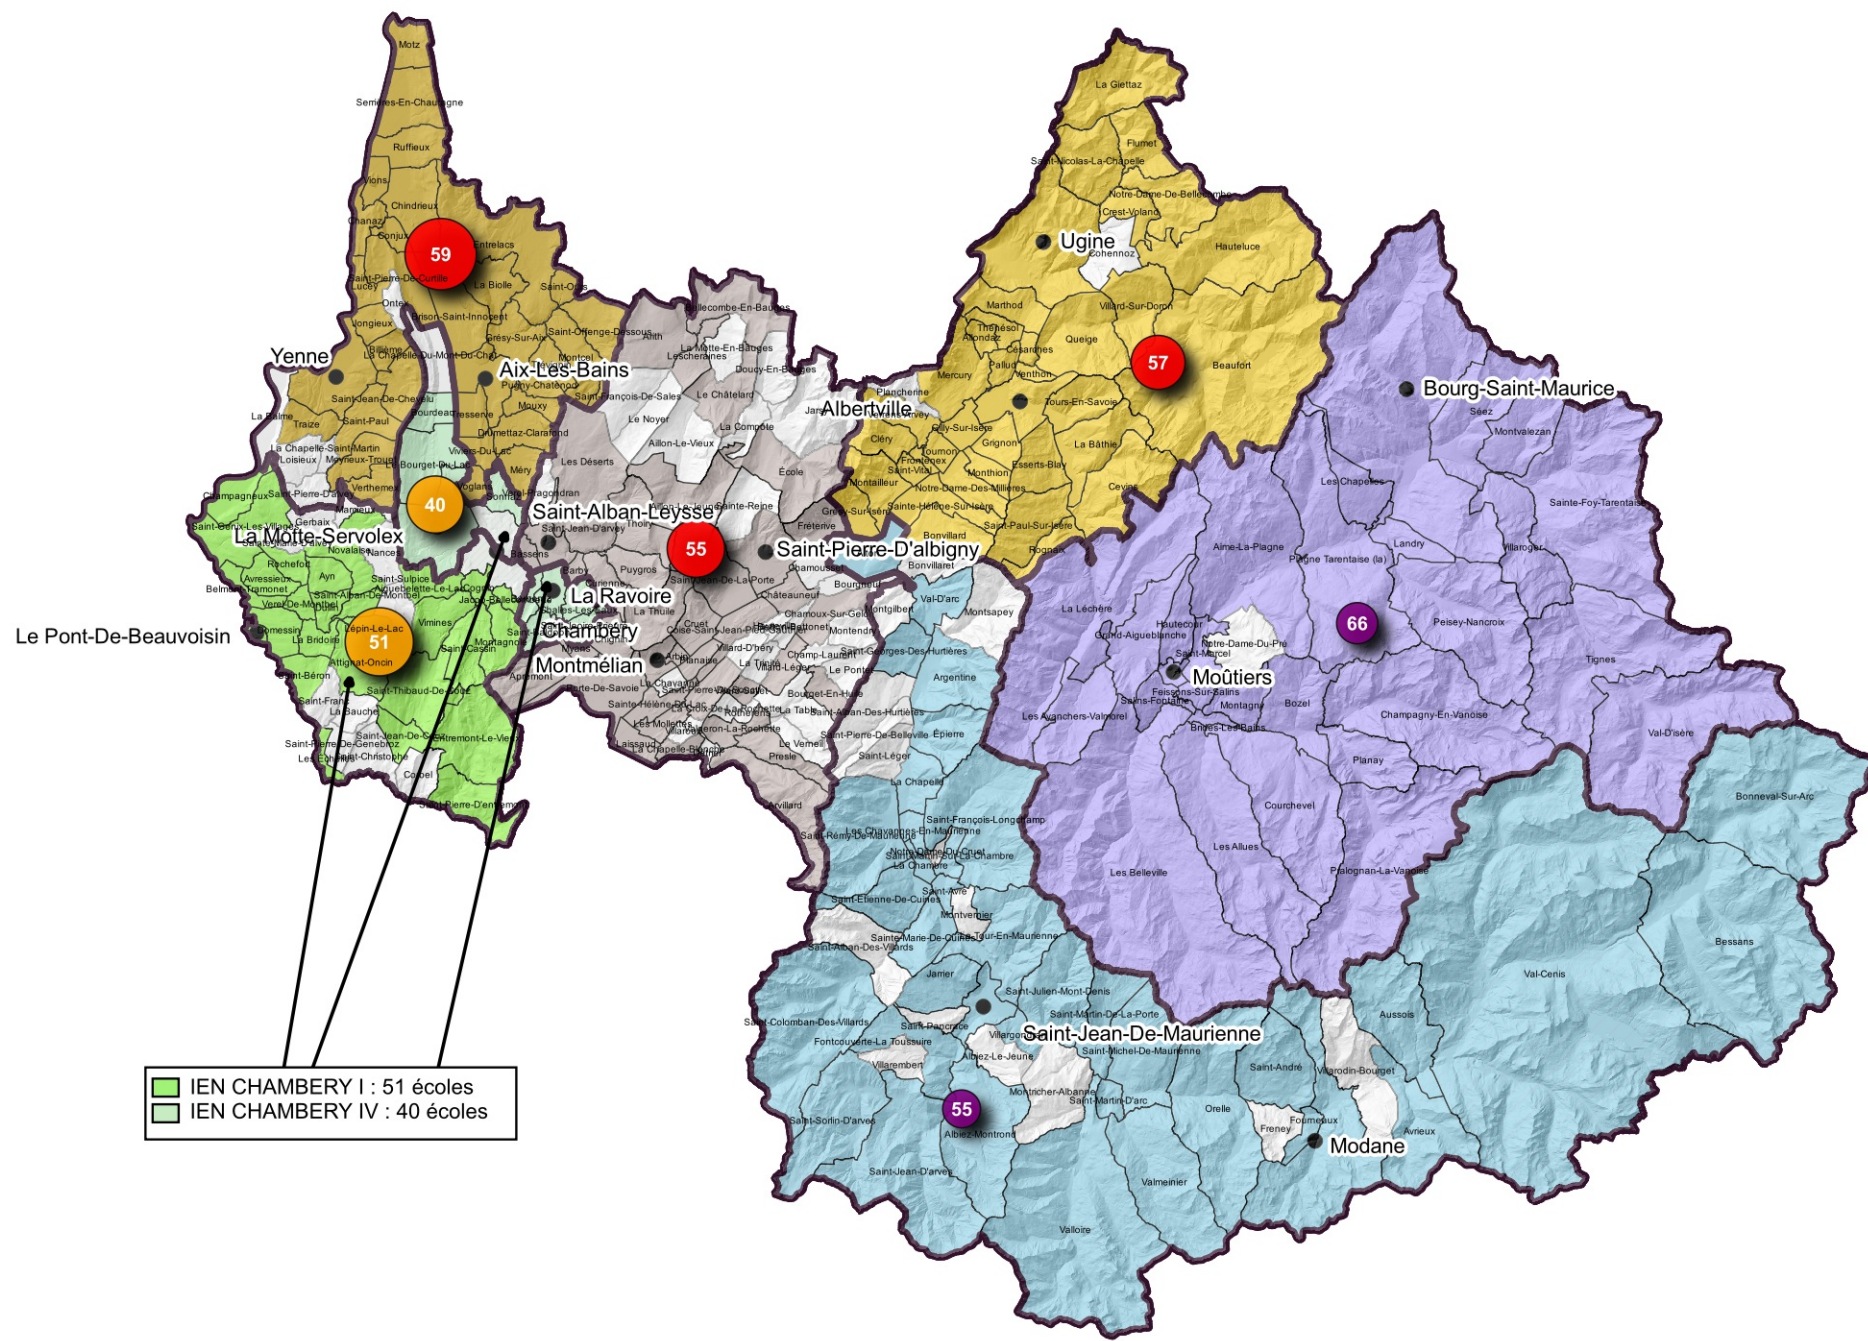

Circonscriptions de l'éducation nationale dans le département de la Savoie et communes d'implantation des écoles publiques du 1er degré

Année scolaire 2025-2026

Académie de Grenoble

■ IEN CHAMBERY I : 51 écoles
■ IEN CHAMBERY IV : 40 écoles

Liste des 7 circonscriptions et détails des 383 écoles

Circonscription	Effectifs	Nombre d'écoles élémentaires	Nombre d'écoles maternelles
AIX-LES BAINS	6 465	44	15
ALBERTVILLE	4 698	45	12
CHAMBERY I	6 139	39	12
CHAMBERY IV	5 009	23	17
MONTMELIAN COMBE DE SAVOIE	5 051	42	13
MOUTIERS	3 388	56	10
ST JEAN DE MAURIENNE	3 051	44	11
TOTAL	33 801	293	90

Légende

- Contour de circonscription
- Commune sans école publique
- (67) Nombre d'écoles par circonscription
- 4 000 élèves
- 3 000 élèves
- Evolution d'effectifs par rapport à 2024
 - <-2,7%
 - <-1,5%
 - <0%
 - >0%

Aucune Ouverture/Fermeture à la rentrée 2025