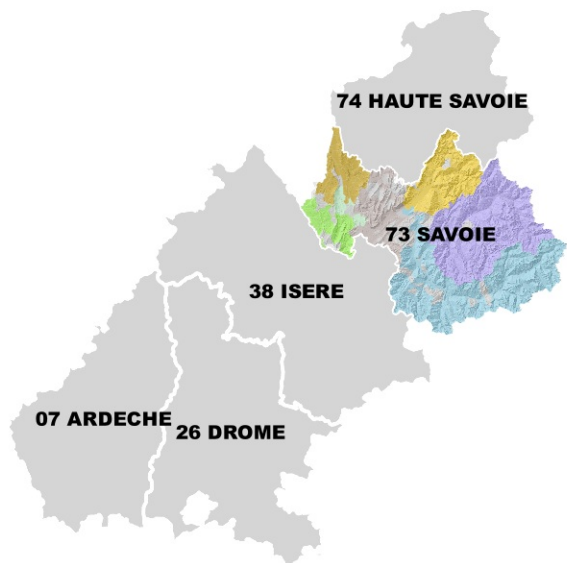

Circonscriptions de l'éducation nationale dans le département de la Savoie et communes d'implantation des écoles publiques du 1er degré

Année scolaire 2025-2026

Académie de Grenoble

■ IEN CHAMBERY I : 51 écoles
■ IEN CHAMBERY IV : 40 écoles

Liste des 7 circonscriptions et détails des 383 écoles

Circonscription	Effectifs	Nombre d'écoles élémentaires	Nombre d'écoles maternelles
AIX-LES BAINS	6 465	44	15
ALBERTVILLE	4 698	45	12
CHAMBERY I	6 139	39	12
CHAMBERY IV	5 009	23	17
MONTMELIAN COMBE DE SAVOIE	5 051	42	13
MOUTIERS	3 388	56	10
ST JEAN DE MAURIENNE	3 051	44	11
TOTAL	33 801	293	90

Légende

- Contour de circonscription
- Commune sans école publique
- (67) Nombre d'écoles par circonscription
- 4 000 élèves
- 3 000 élèves
- Evolution d'effectifs par rapport à 2024
 - <-2,7%
 - <-1,5%
 - <0%
 - >0%