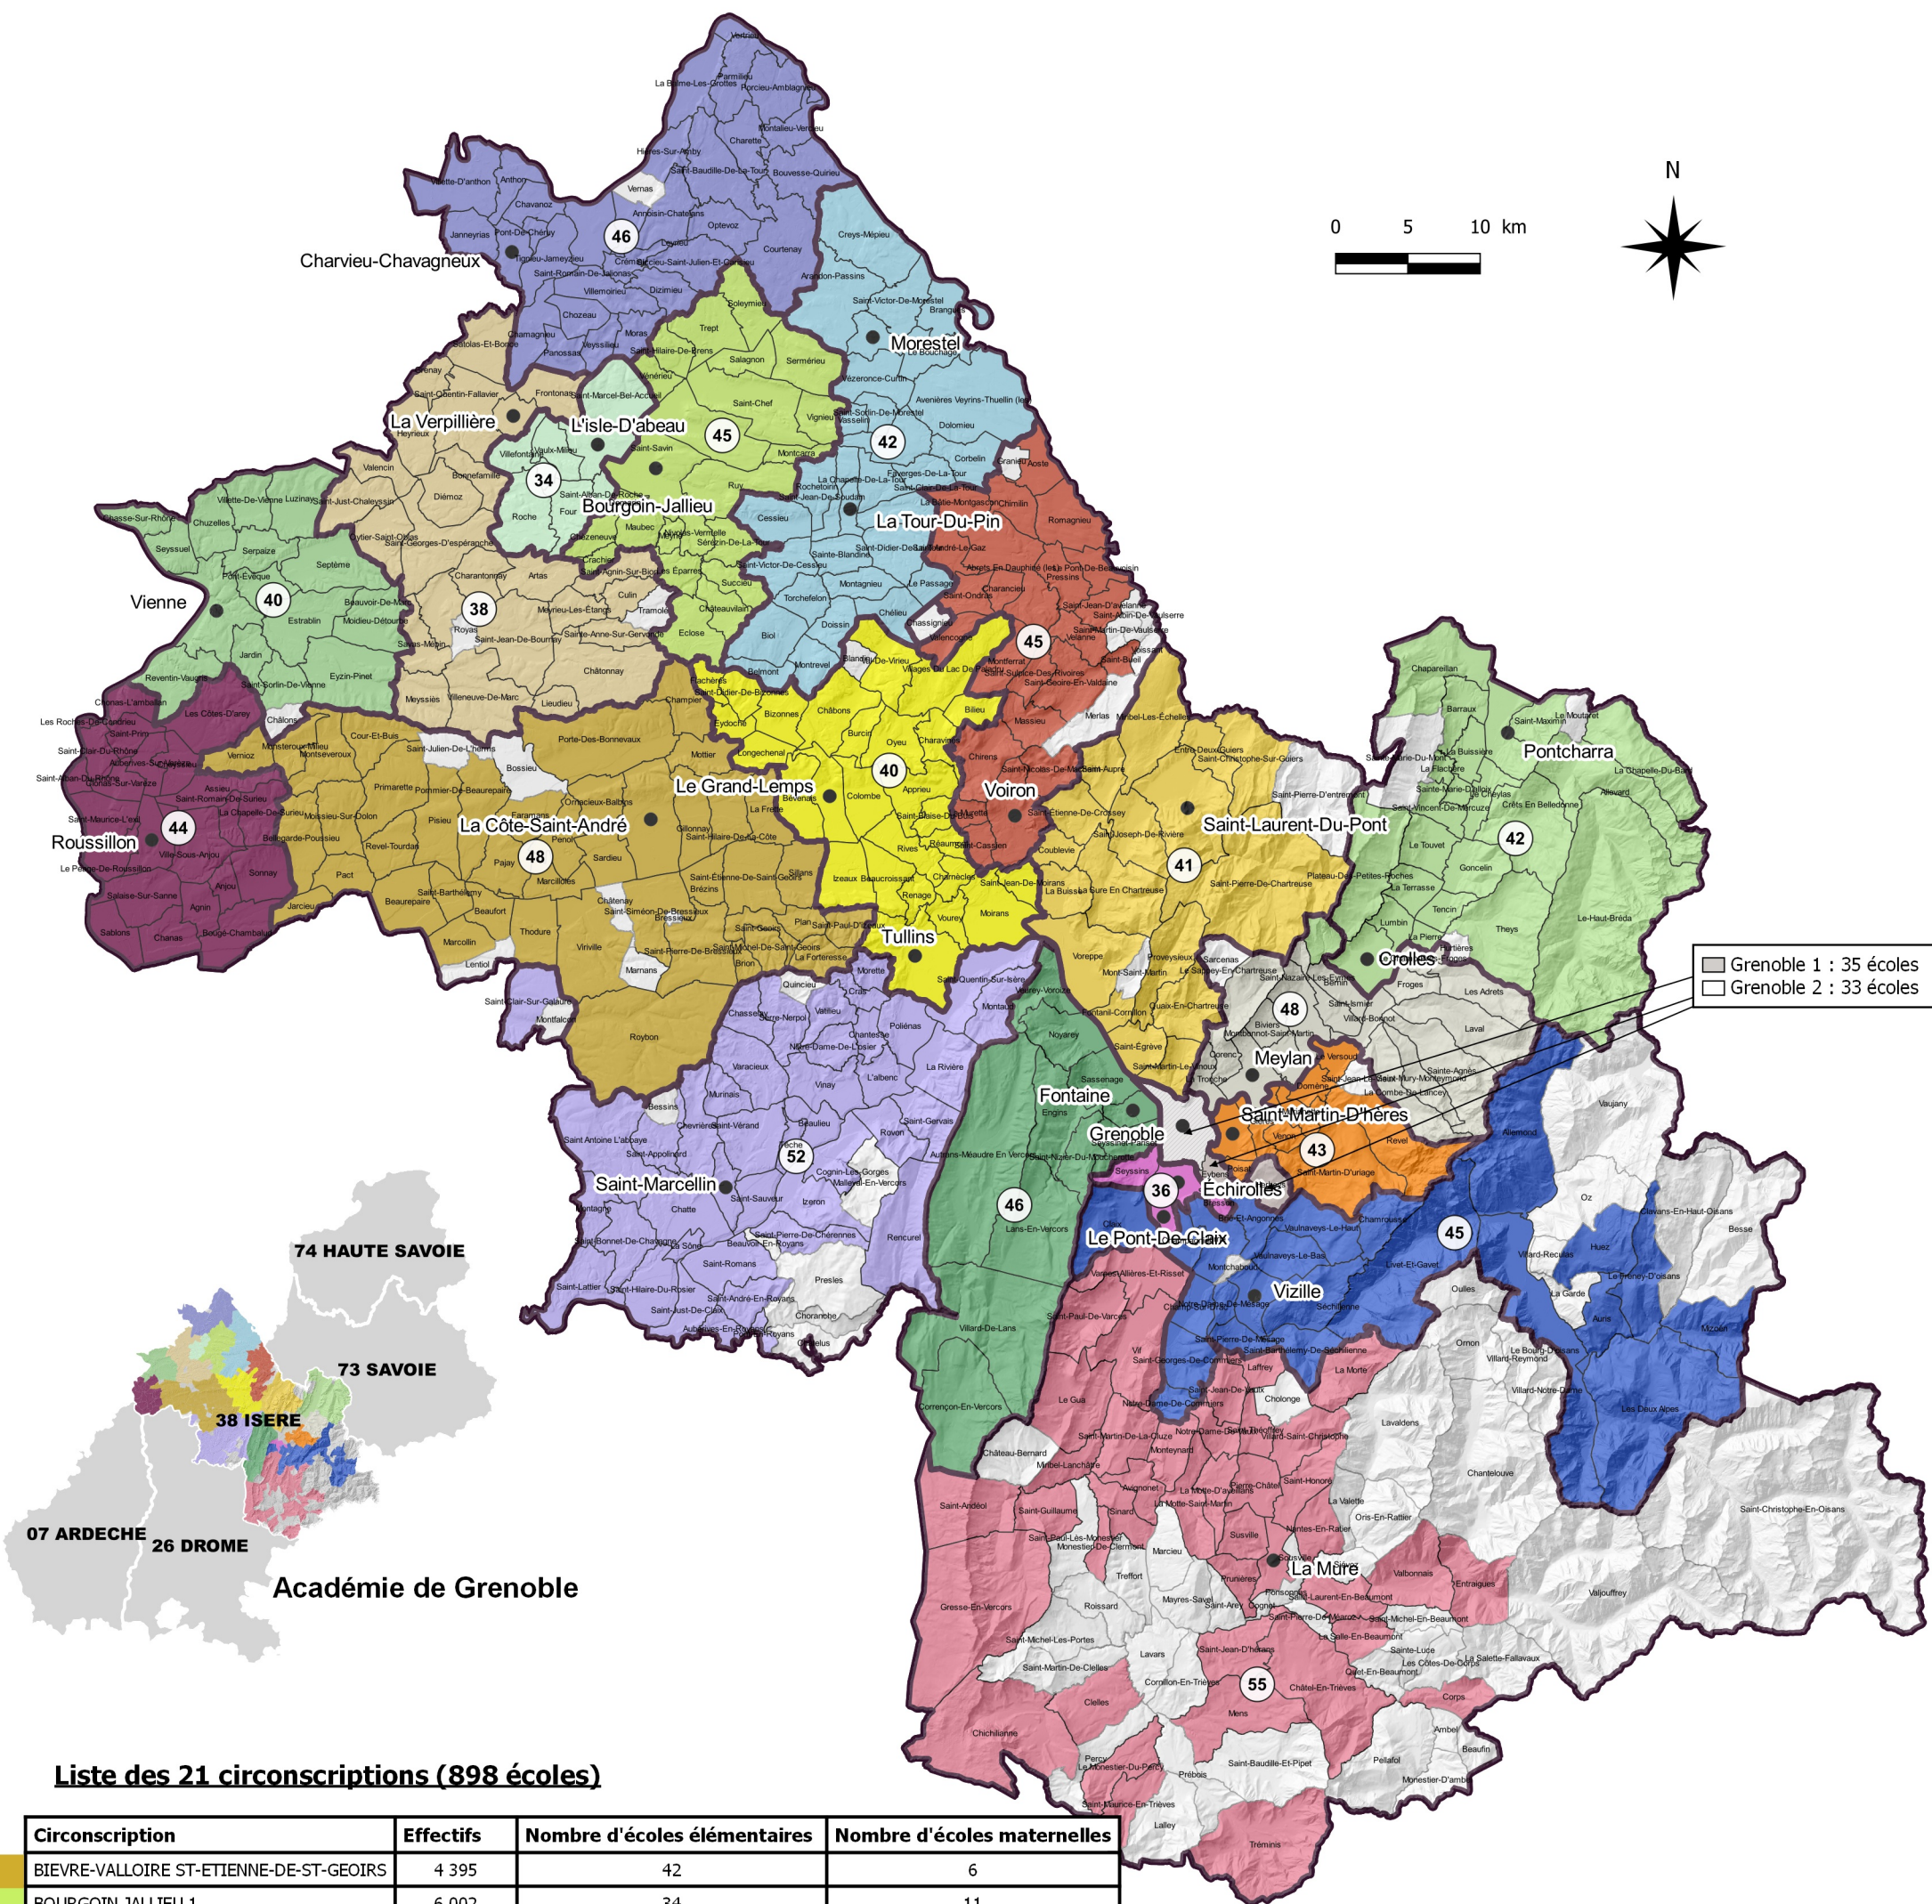

# Circonscriptions de l'éducation nationale dans le département de l'Isère et communes d'implantation des écoles publiques du 1er degré

Année scolaire 2022-2023

Liste des 21 circonscriptions (898 écoles)

Circonscription	Effectifs	Nombre d'écoles élémentaires	Nombre d'écoles maternelles
BIEVRE-VALLOIRE ST-ETIENNE-DE-ST-GEOIRS	4 395	42	6
BOURGOIN JALLIEU 1	6 002	34	11
BOURGOIN JALLIEU 2	5 580	22	12
BOURGOIN JALLIEU 3	5 692	28	10
FONTAINE-VERCORS	5 231	26	20
GRENOBLE 1	7 220	22	13
GRENOBLE 2	5 604	20	13
GRENOBLE 3	5 556	18	18
GRENOBLE 4	4 428	34	11
GRENOBLE 5	5 753	29	19
GRENOBLE-MONTAGNE	4 338	46	9
HAUT-GRESTIVAUDAN CROLLES	5 137	27	15
LA TOUR DU PIN	5 354	36	6
PONT DE CHERUY	7 407	36	10
SAINTE MARCELLIN	3 899	44	8
SAINTE-MARTIN D'HERES	5 391	23	20
VIENNE 1	6 380	25	15
VIENNE 2	5 195	30	14
VOIRON 1	5 218	30	10
VOIRON 2	4 999	31	14
VOIRON 3	5 609	28	13
<b>TOTAL</b>	<b>114 388</b>	<b>631</b>	<b>267</b>

## Légende

- Contour de circonscription
- Commune sans école publique
- Nombre d'écoles par circonscription

Source fond de carte : IGN - BD TOPO 2016 - INSEE 2022  
Source de données : RAMSESE - DSDEN 38

Constat validé du 06/10/2022

\* 6 fermetures d'écoles suite à des fusions à la rentrée 2022

Édité le 17-10-2022 par le SIASEPP-SPS de Grenoble