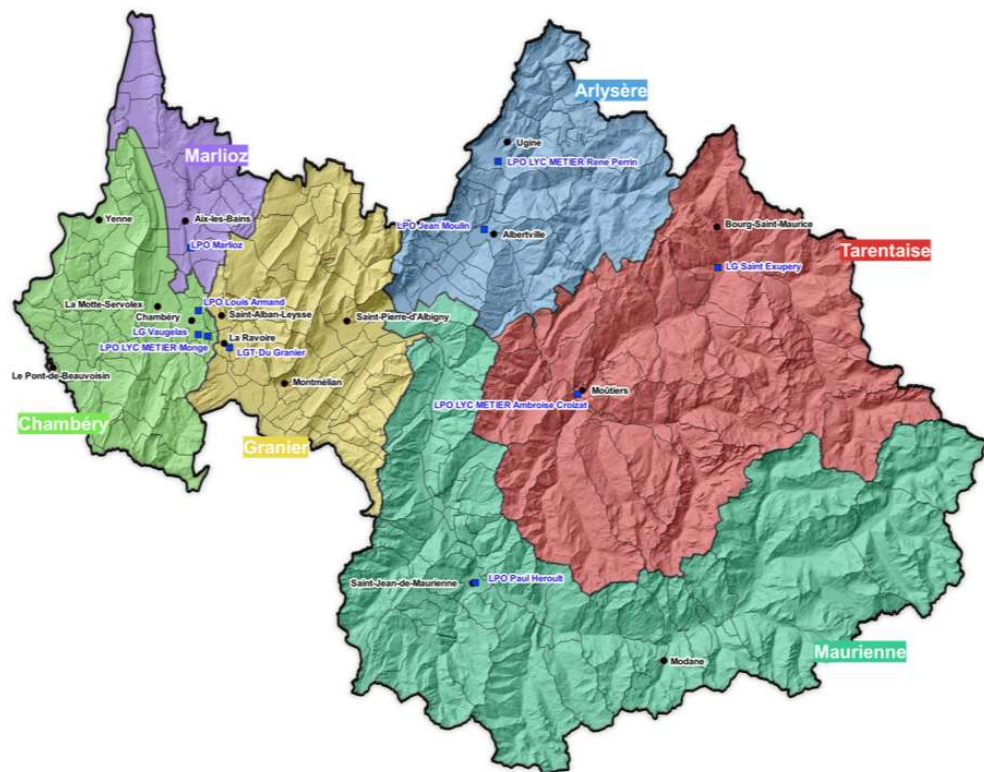

Les réseaux pédagogiques école-collège-lycée en Savoie

Année scolaire 2020 - 2021

0 10 20 km

Légende

- Contour de réseau pédagogique
- Contour de commune
- Lycée d'enseignement général

Réseau pédagogique

Edité le 07-01-2021 par le SESPAG