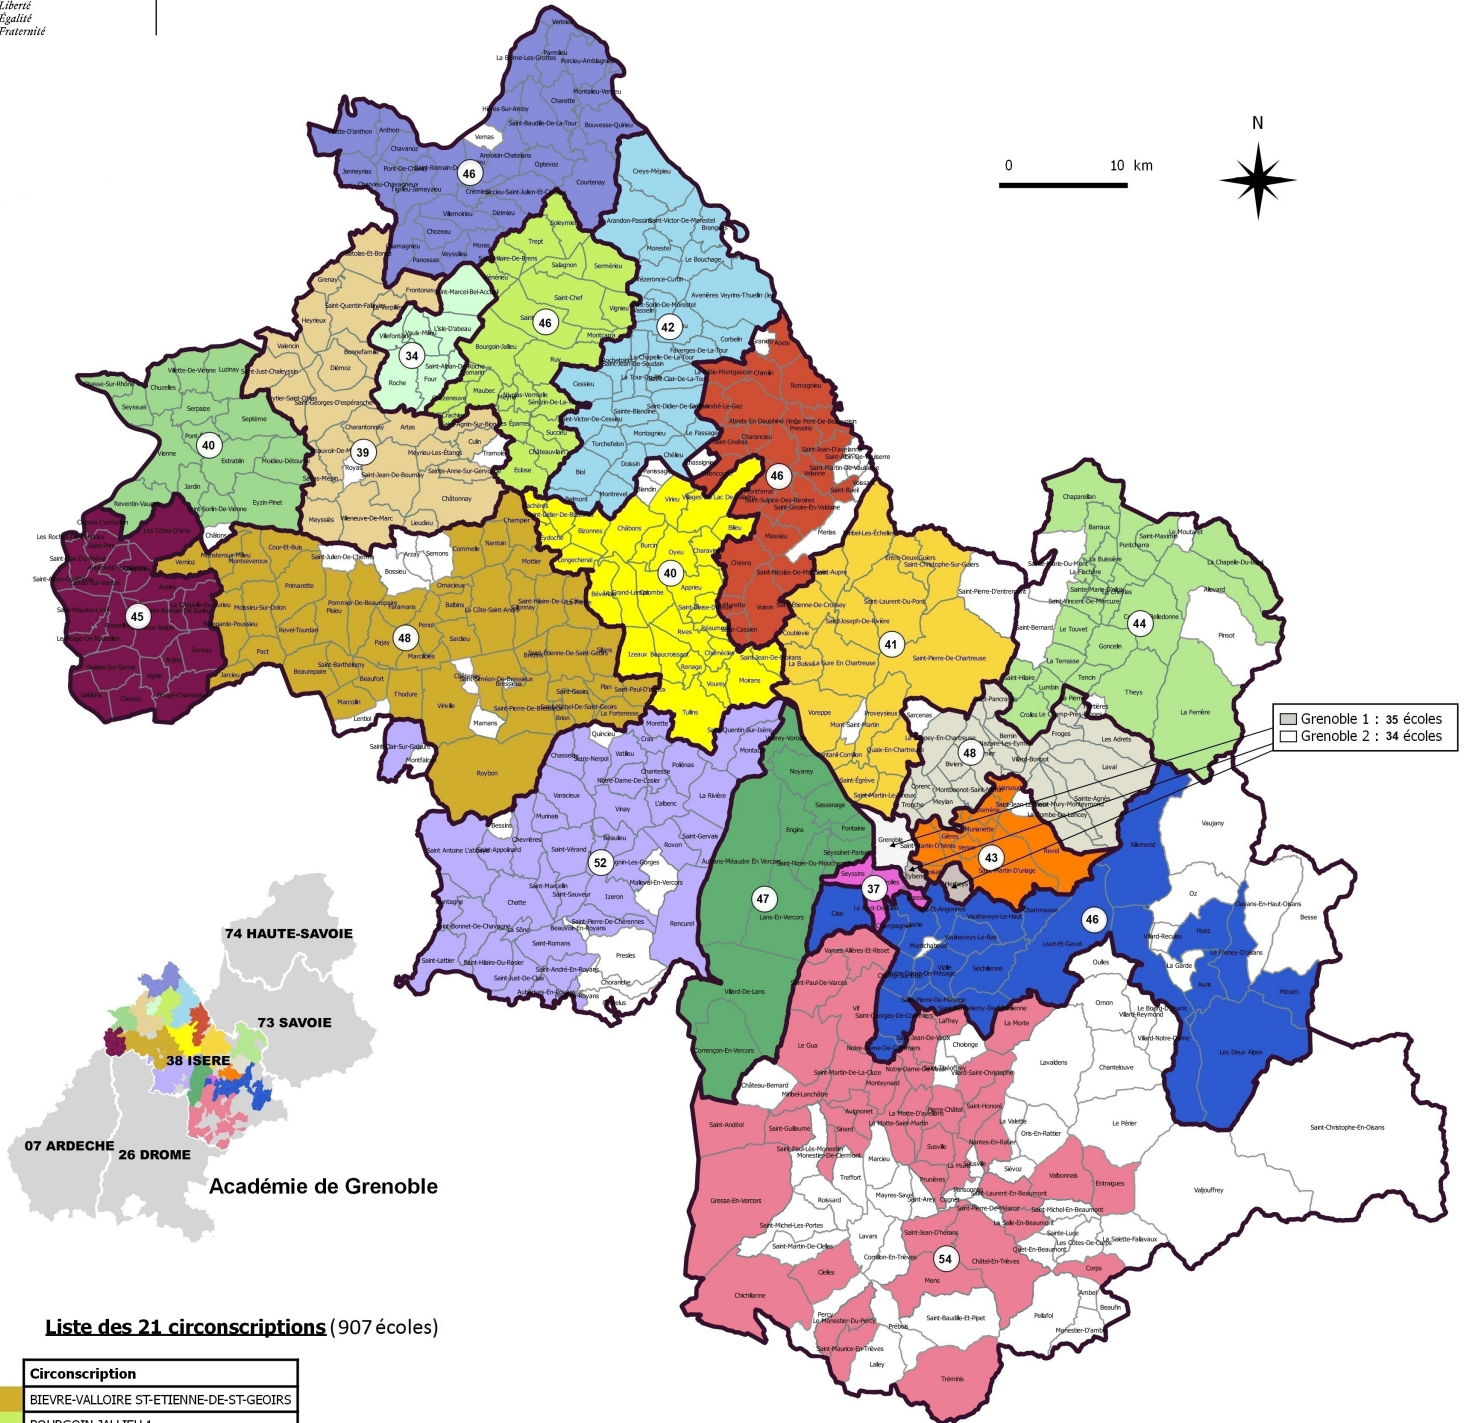

# Circonscriptions de l'éducation nationale dans le département de l'Isère et communes d'implantation des écoles publiques du 1er degré

Académie de Grenoble

## Liste des 21 circonscriptions (907 écoles)

Circonscription
BIEVRE-VALLOIRE ST-ETIENNE-DE-ST-GEOIRS
BOURGOIN JALLIEU 1
BOURGOIN JALLIEU 2
BOURGOIN JALLIEU 3
FONTAINE-VERCORS
GRENOBLE 1 GRENOBLE 2
GRENOBLE 2
GRENOBLE 3
GRENOBLE 4
GRENOBLE 5
GRENOBLE-MONTAGNE
HAUT-GRESIVAUDAN
LA TOUR DU PIN
PONT DE CHERUY
SAINT MARCELLIN
SAINTE-MARTIN D'HERES
VIENNE 1
VIENNE 2
VOIRON 1
VOIRON 2
VOIRON 3

## Légende

- Commune sans école publique
- Contour de circonscription
- 48 Nombre d'écoles par circonscription

Source fond de carte : IGN - BD TOPO 2012  
INSEE 2017

Source de données : RAMSESE