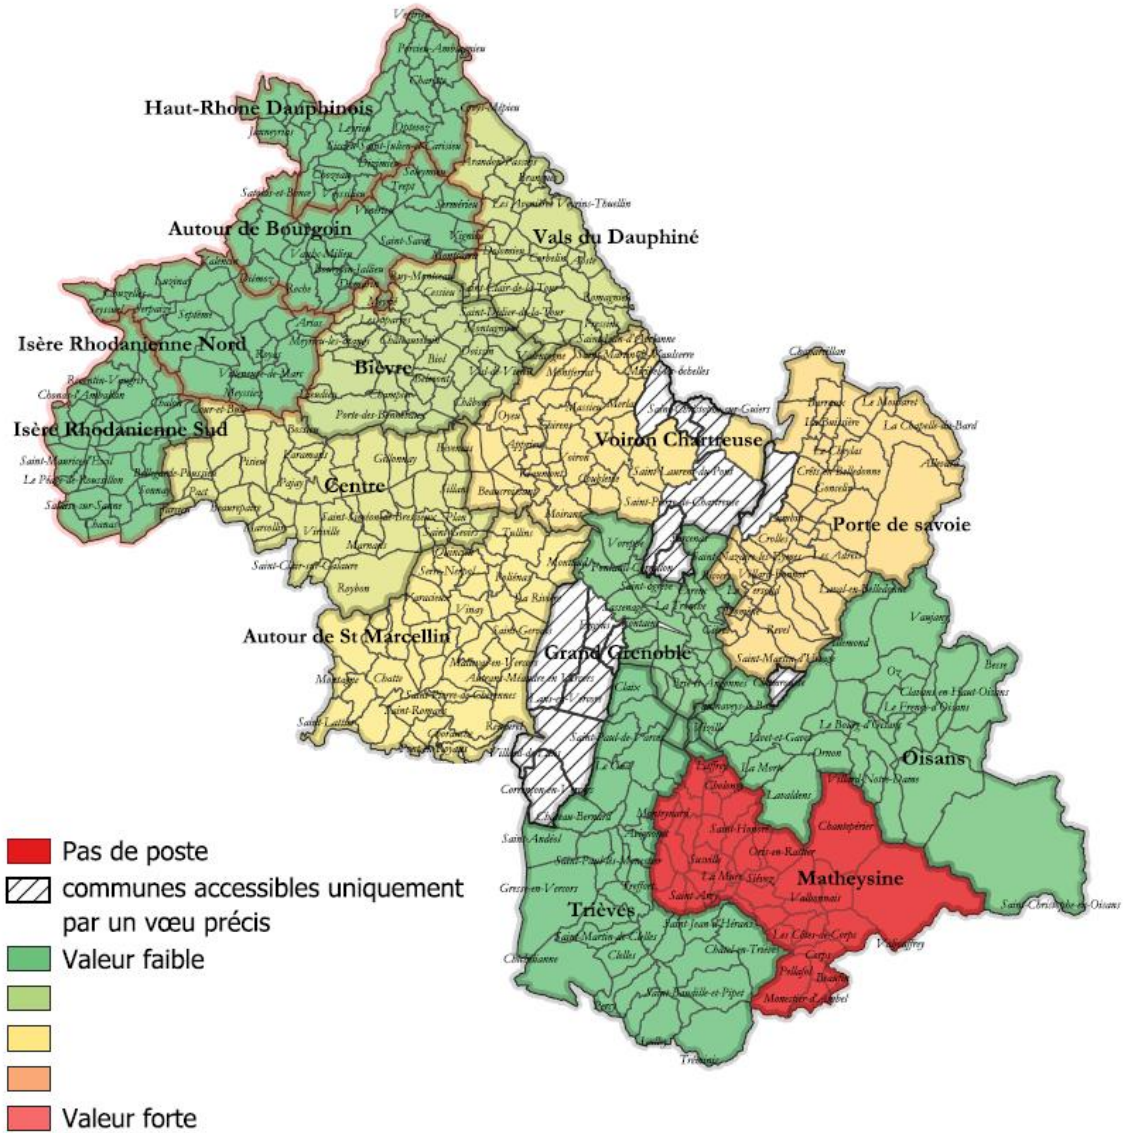

**Images des affectations
Mouvement 2025**

Regroupements de ECMA G0000
ENSEIGNANT CLASSE PREELEMENTAIRE SANS SPECIALITE

Regroupements de ECEL G0000
ENSEIGNANT CLASSE ELEMENTAIRE SANS SPECIALITE

Regroupements de TR G0000
TITULAIRE REMPLACANT ZIL SANS SPECIALITE

Titulaire de secteur par circonscription