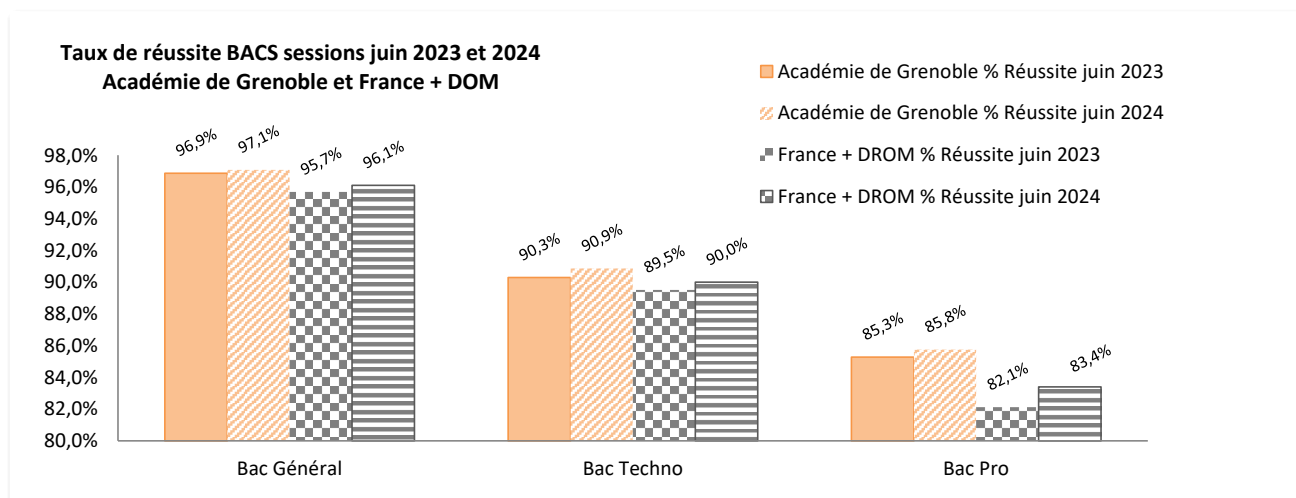

2.b) Baccalauréat Technologique (hors STAV)

Séries	Académie de Grenoble			France + DROM		
	% Réussite juin 2024	% Réussite juin 2023	Ecart de taux de réussite 2023/2024	% Réussite juin 2024	% Réussite juin 2023	Ecart de taux de réussite 2023/2024
STHR	100,0%	100,0%	0,0	95,3%	95,5%	-0,2
ST2S	93,7%	93,0%	0,7	91,0%	90,8%	0,2
STD2A	100,0%	98,3%	1,7	97,7%	97,4%	0,3
STMG	89,1%	87,8%	1,3	89,6%	87,8%	1,8
STI2D	92,1%	93,7%	-1,6	88,9%	91,6%	-2,7
STL	92,5%	90,9%	1,6	90,9%	90,4%	0,5
S2TMD	92,6%	94,7%	-2,1	99,0%	98,1%	0,9
Total Bac Techno	90,9%	90,3%	0,6	90,0%	89,5%	0,5

2.c) Baccalauréat Professionnel (hors spécialités agricoles)

Domaine	Académie de Grenoble			France + DROM		
	% Réussite juin 2024	% Réussite juin 2023	Ecart de taux de réussite 2023/2024	% Réussite juin 2024	% Réussite juin 2023	Ecart de taux de réussite 2023/2024
Production	84,6%	83,8%	0,8	83,2%	81,2%	2,0
Services	86,8%	86,7%	0,2	83,6%	82,9%	0,7
Total Bac Pro	85,8%	85,3%	0,5	83,4%	82,1%	1,3

Total Bacs (hors STAV et spécialités agricoles)

	Académie de Grenoble			France + DROM		
	% Réussite juin 2024	% Réussite juin 2023	Ecart de taux de réussite 2023/2024	% Réussite juin 2024	% Réussite juin 2023	Ecart de taux de réussite 2023/2024
Bac Général	97,1%	96,9%	0,2	96,1%	95,7%	0,4
Bac Techno	90,9%	90,3%	0,6	90,0%	89,5%	0,5
Bac Pro	85,8%	85,3%	0,5	83,4%	82,1%	1,3
Total Bac	93,0%	92,7%	0,3	91,3%	91,0%	0,3

Sources : Cyclades