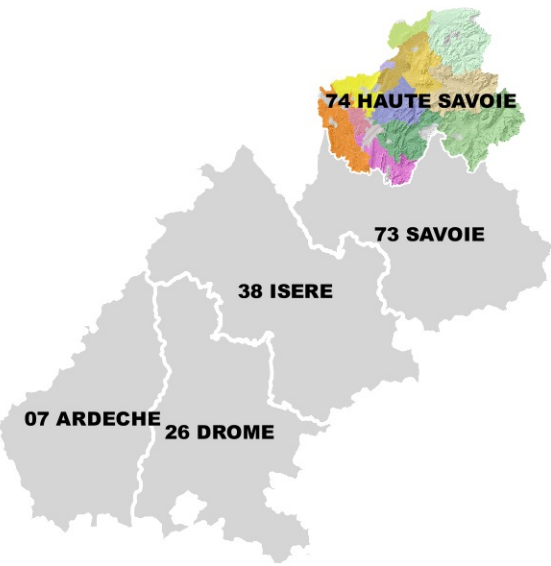

Année scolaire 2025-2026

Académie de Grenoble

Liste des 13 circonscriptions (446 écoles)

Circonscription	Effectifs	Nombre d'écoles élémentaires	Nombre d'écoles maternelles
ANNECY 1	5 666	30	3
ANNECY 2	5 164	30	7
ANNECY 3	5 857	23	6
ANNEMASSE I	6 607	18	5
ANNEMASSE II	6 674	29	4
BONNEVILLE I	5 388	33	5
BONNEVILLE II	5 045	25	6
CLUSES	4 846	25	5
EVIAN PUBLIER	5 526	40	5
RUMILLY	6 420	44	6
ST GERVAIS PAYS DU MONT BLANC	3 919	27	6
ST-JULIEN-EN-GENEVOIS	6 791	32	5
THONON LES BAINS	6 713	22	5
TOTAL	74 616	378	68

Légende

- Contour de circonscription
- Commune sans école publique
- Nombre d'écoles par circonscription
- Effectifs d'élèves par circonscription
 - 7 000 élèves
 - 4 000 élèves
- Evolution d'effectifs par rapport à 2024
 - <-2,7%
 - <-1,5%
 - <0%
 - >0%

NB : 2 ouvertures et 1 fermeture d'école à la rentrée 2025