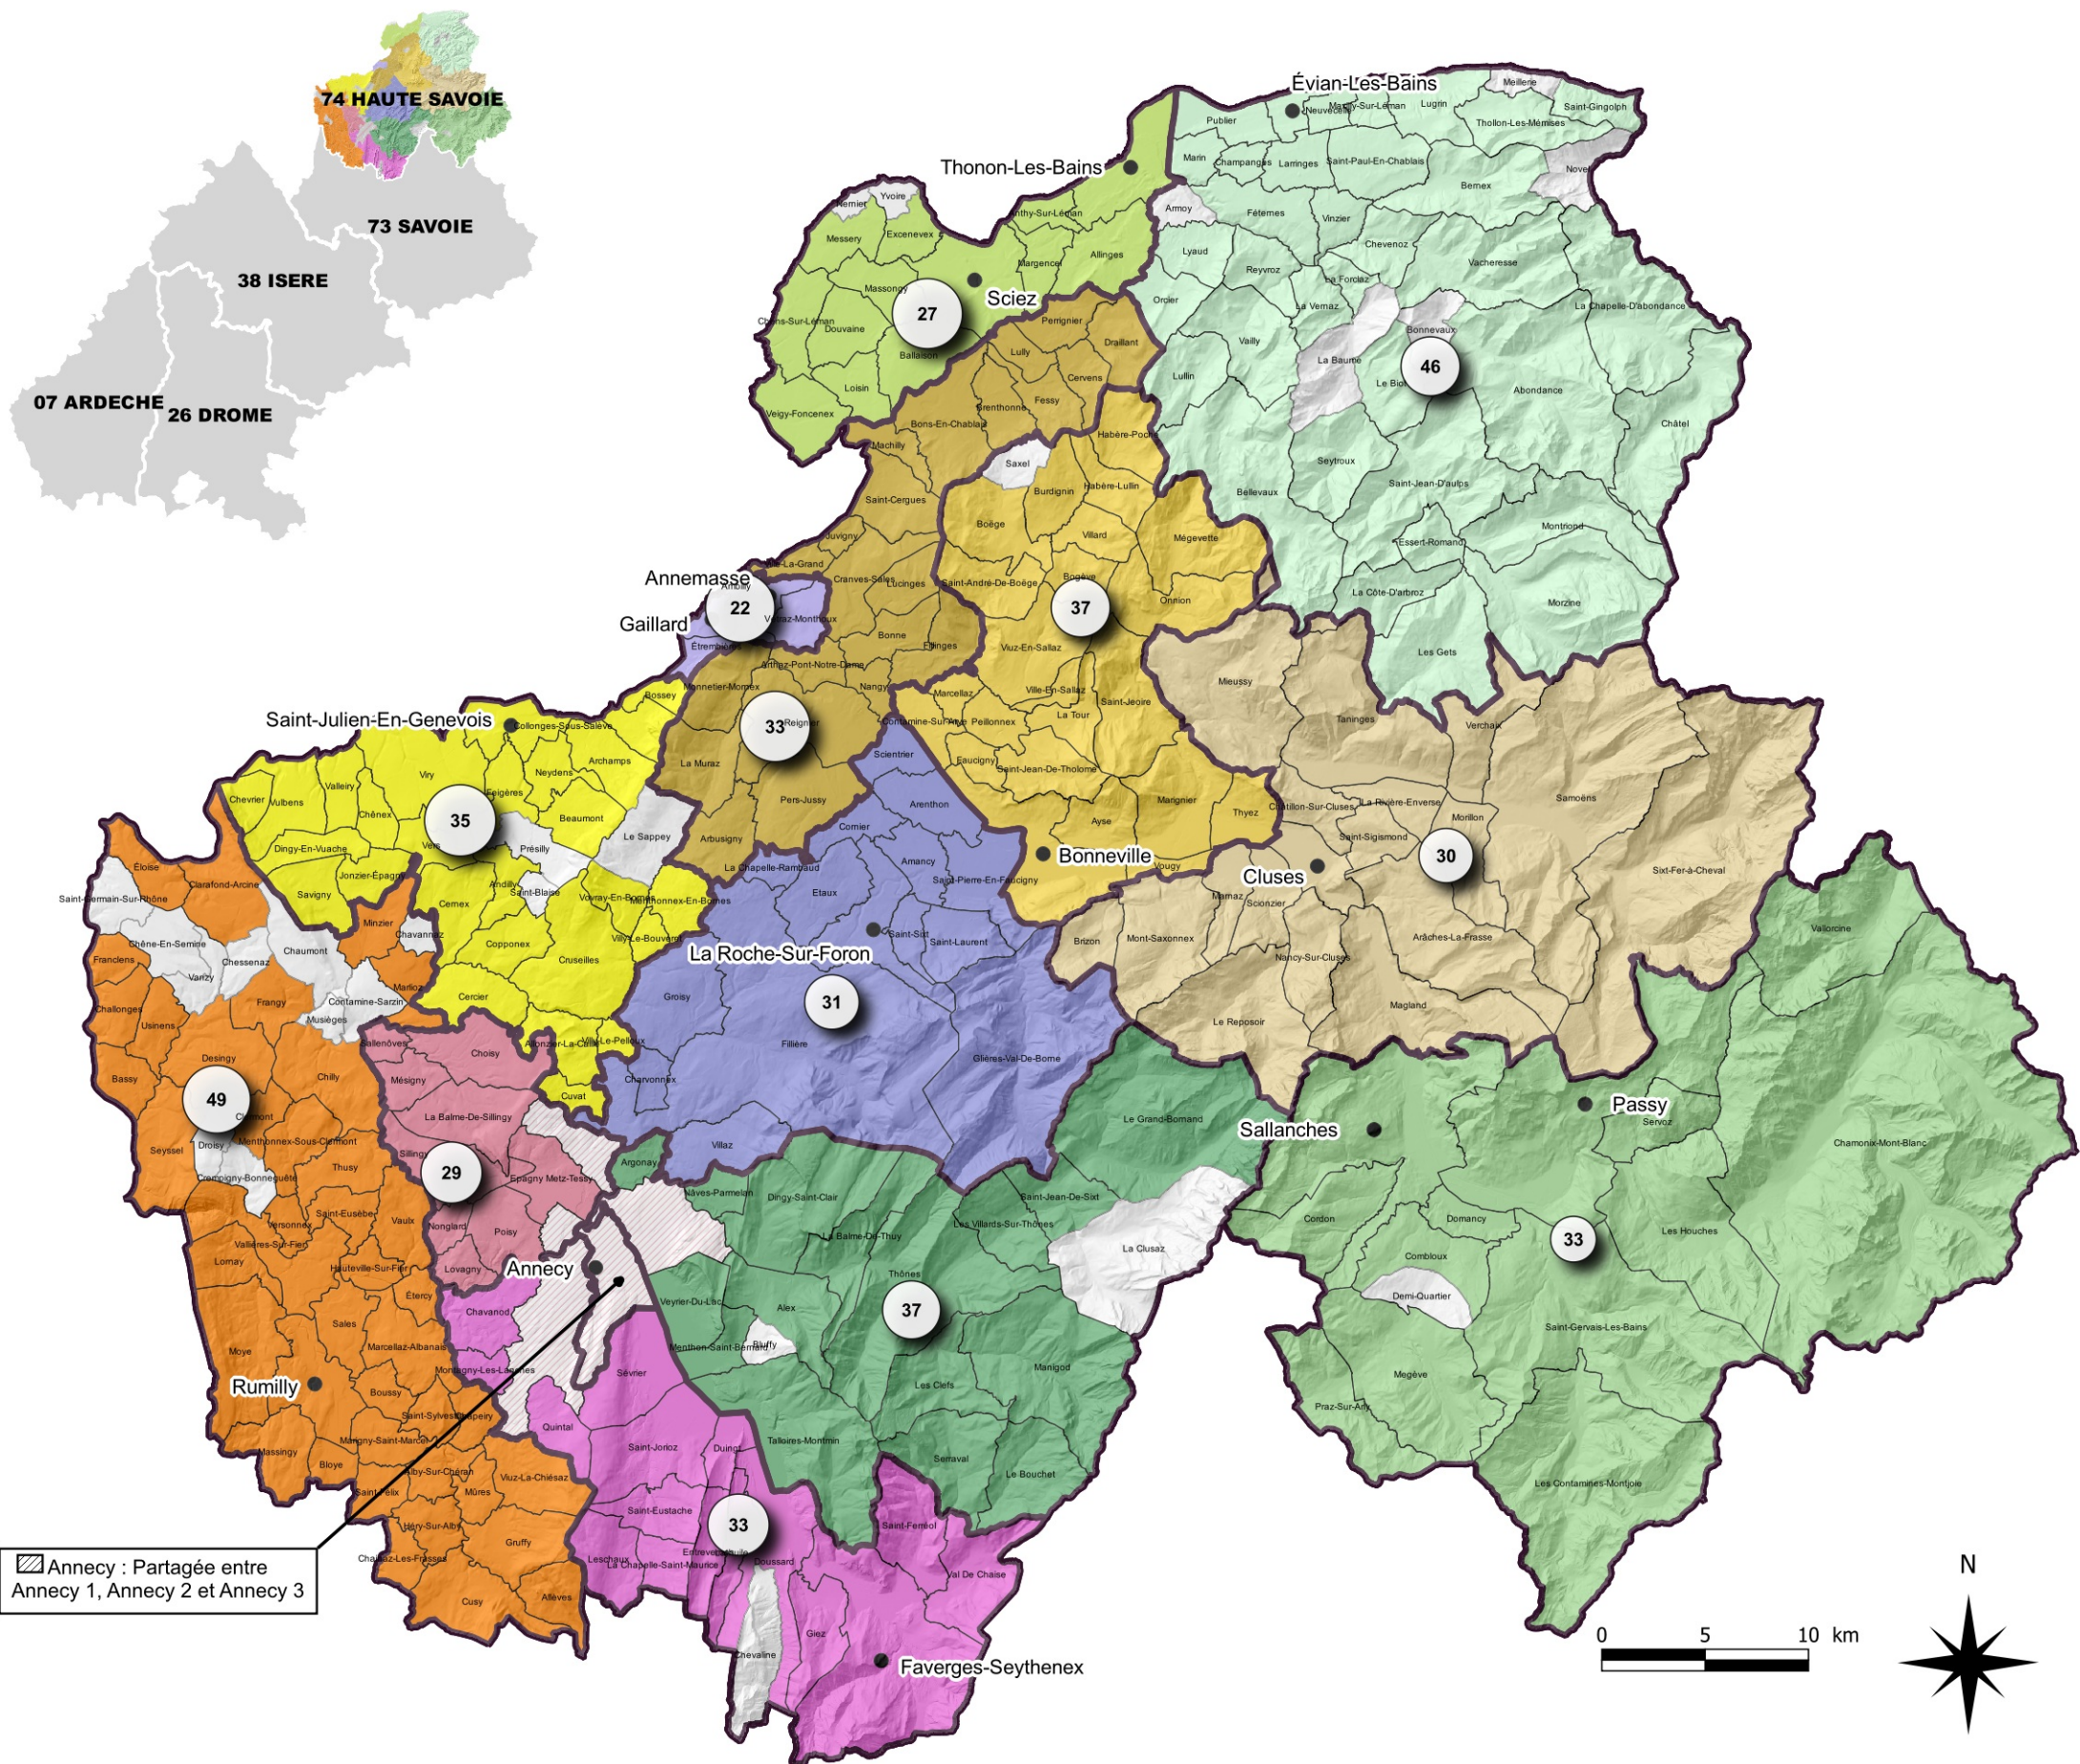

Année scolaire 2023-2024

Académie de Grenoble

Liste des 13 circonscriptions (442 écoles)

Circonscription	Effectifs	Nombre d'écoles élémentaires	Nombre d'écoles maternelles
ANNECY 1	5 746	30	3
ANNECY 2	5 388	30	7
ANNECY 3	5 723	23	6
ANNEMASSE I	6 582	17	5
ANNEMASSE II	6 704	29	4
BONNEVILLE I	5 477	32	5
BONNEVILLE II	5 015	25	6
CLUSES	4 996	25	5
EVIAN PUBLIER	5 491	41	5
RUMILLY	6 422	44	5
ST GERVAIS PAYS DU MONT BLANC	4 083	27	6
ST JULIEN-EN-GEVEVOIS	6 801	32	3
THONON LES BAINS	6 677	22	5
TOTAL	75 105	377	65

Légende

- Contour de circonscription
- Commune sans école publique
- 33 Nombre d'écoles par circonscription

Effectifs d'élèves par circonscription

NB : 1 fermeture d'école suite à une fusion et 1 réouverture à la rentrée 2023

Source fond de carte : IGN - BD TOPO 2017
INSEE 2023
Source de données : RAMSESE - SPS Grenoble