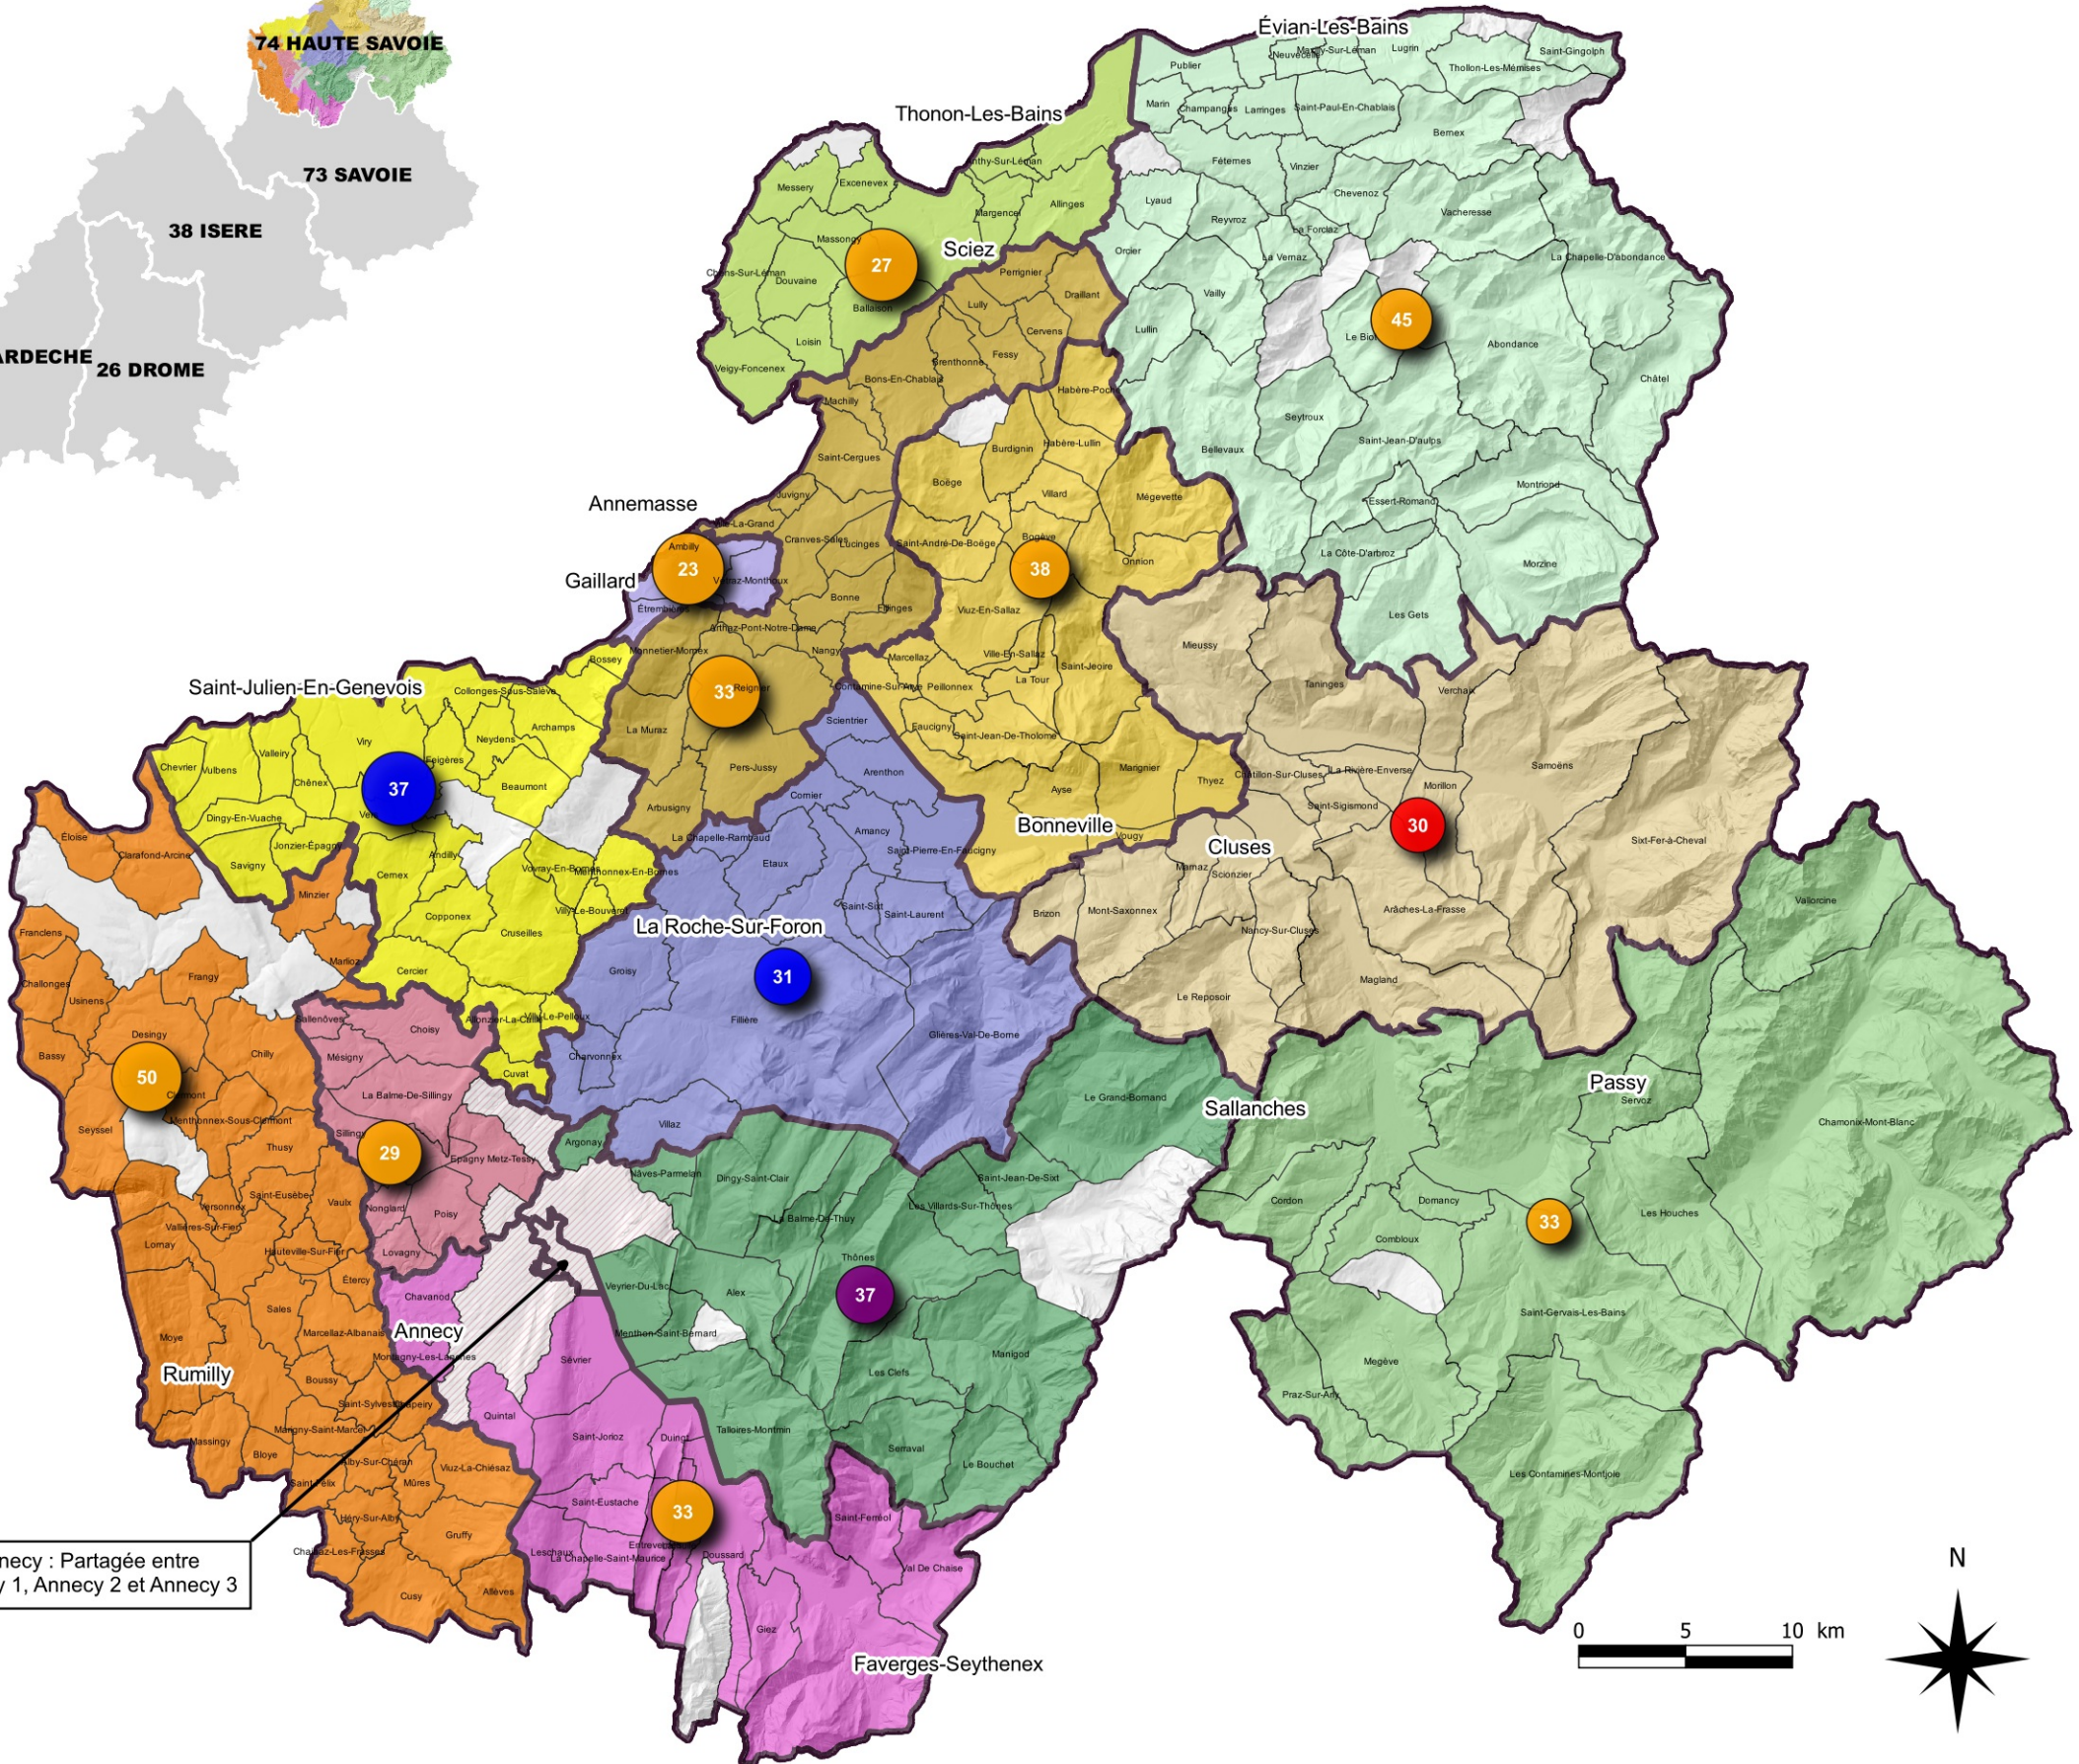

Année scolaire 2025-2026

Académie de Grenoble

Liste des 13 circonscriptions (446 écoles)

Circonscription	Effectifs	Nombre d'écoles élémentaires	Nombre d'écoles maternelles
ANNECY 1	5 666	30	3
ANNECY 2	5 164	30	7
ANNECY 3	5 857	23	6
ANNEMASSE I	6 607	18	5
ANNEMASSE II	6 674	29	4
BONNEVILLE I	5 388	33	5
BONNEVILLE II	5 045	25	6
CLUSES	4 846	25	5
EVIAN PUBLIER	5 526	40	5
RUMILLY	6 420	44	6
ST GERVAIS PAYS DU MONT BLANC	3 919	27	6
ST-JULIEN-EN-GENEVOIS	6 791	32	5
THONON LES BAINS	6 713	22	5
TOTAL	74 616	378	68

Légende

- Contour de circonscription
- Commune sans école publique
- Nombre d'écoles par circonscription
- Effectifs d'élèves par circonscription
 - 7 000 élèves
 - 4 000 élèves
- Evolution d'effectifs par rapport à 2024
 - <-2,7%
 - <-1,5%
 - <0%
 - >0%

NB : 2 ouvertures et 1 fermeture d'école à la rentrée 2025