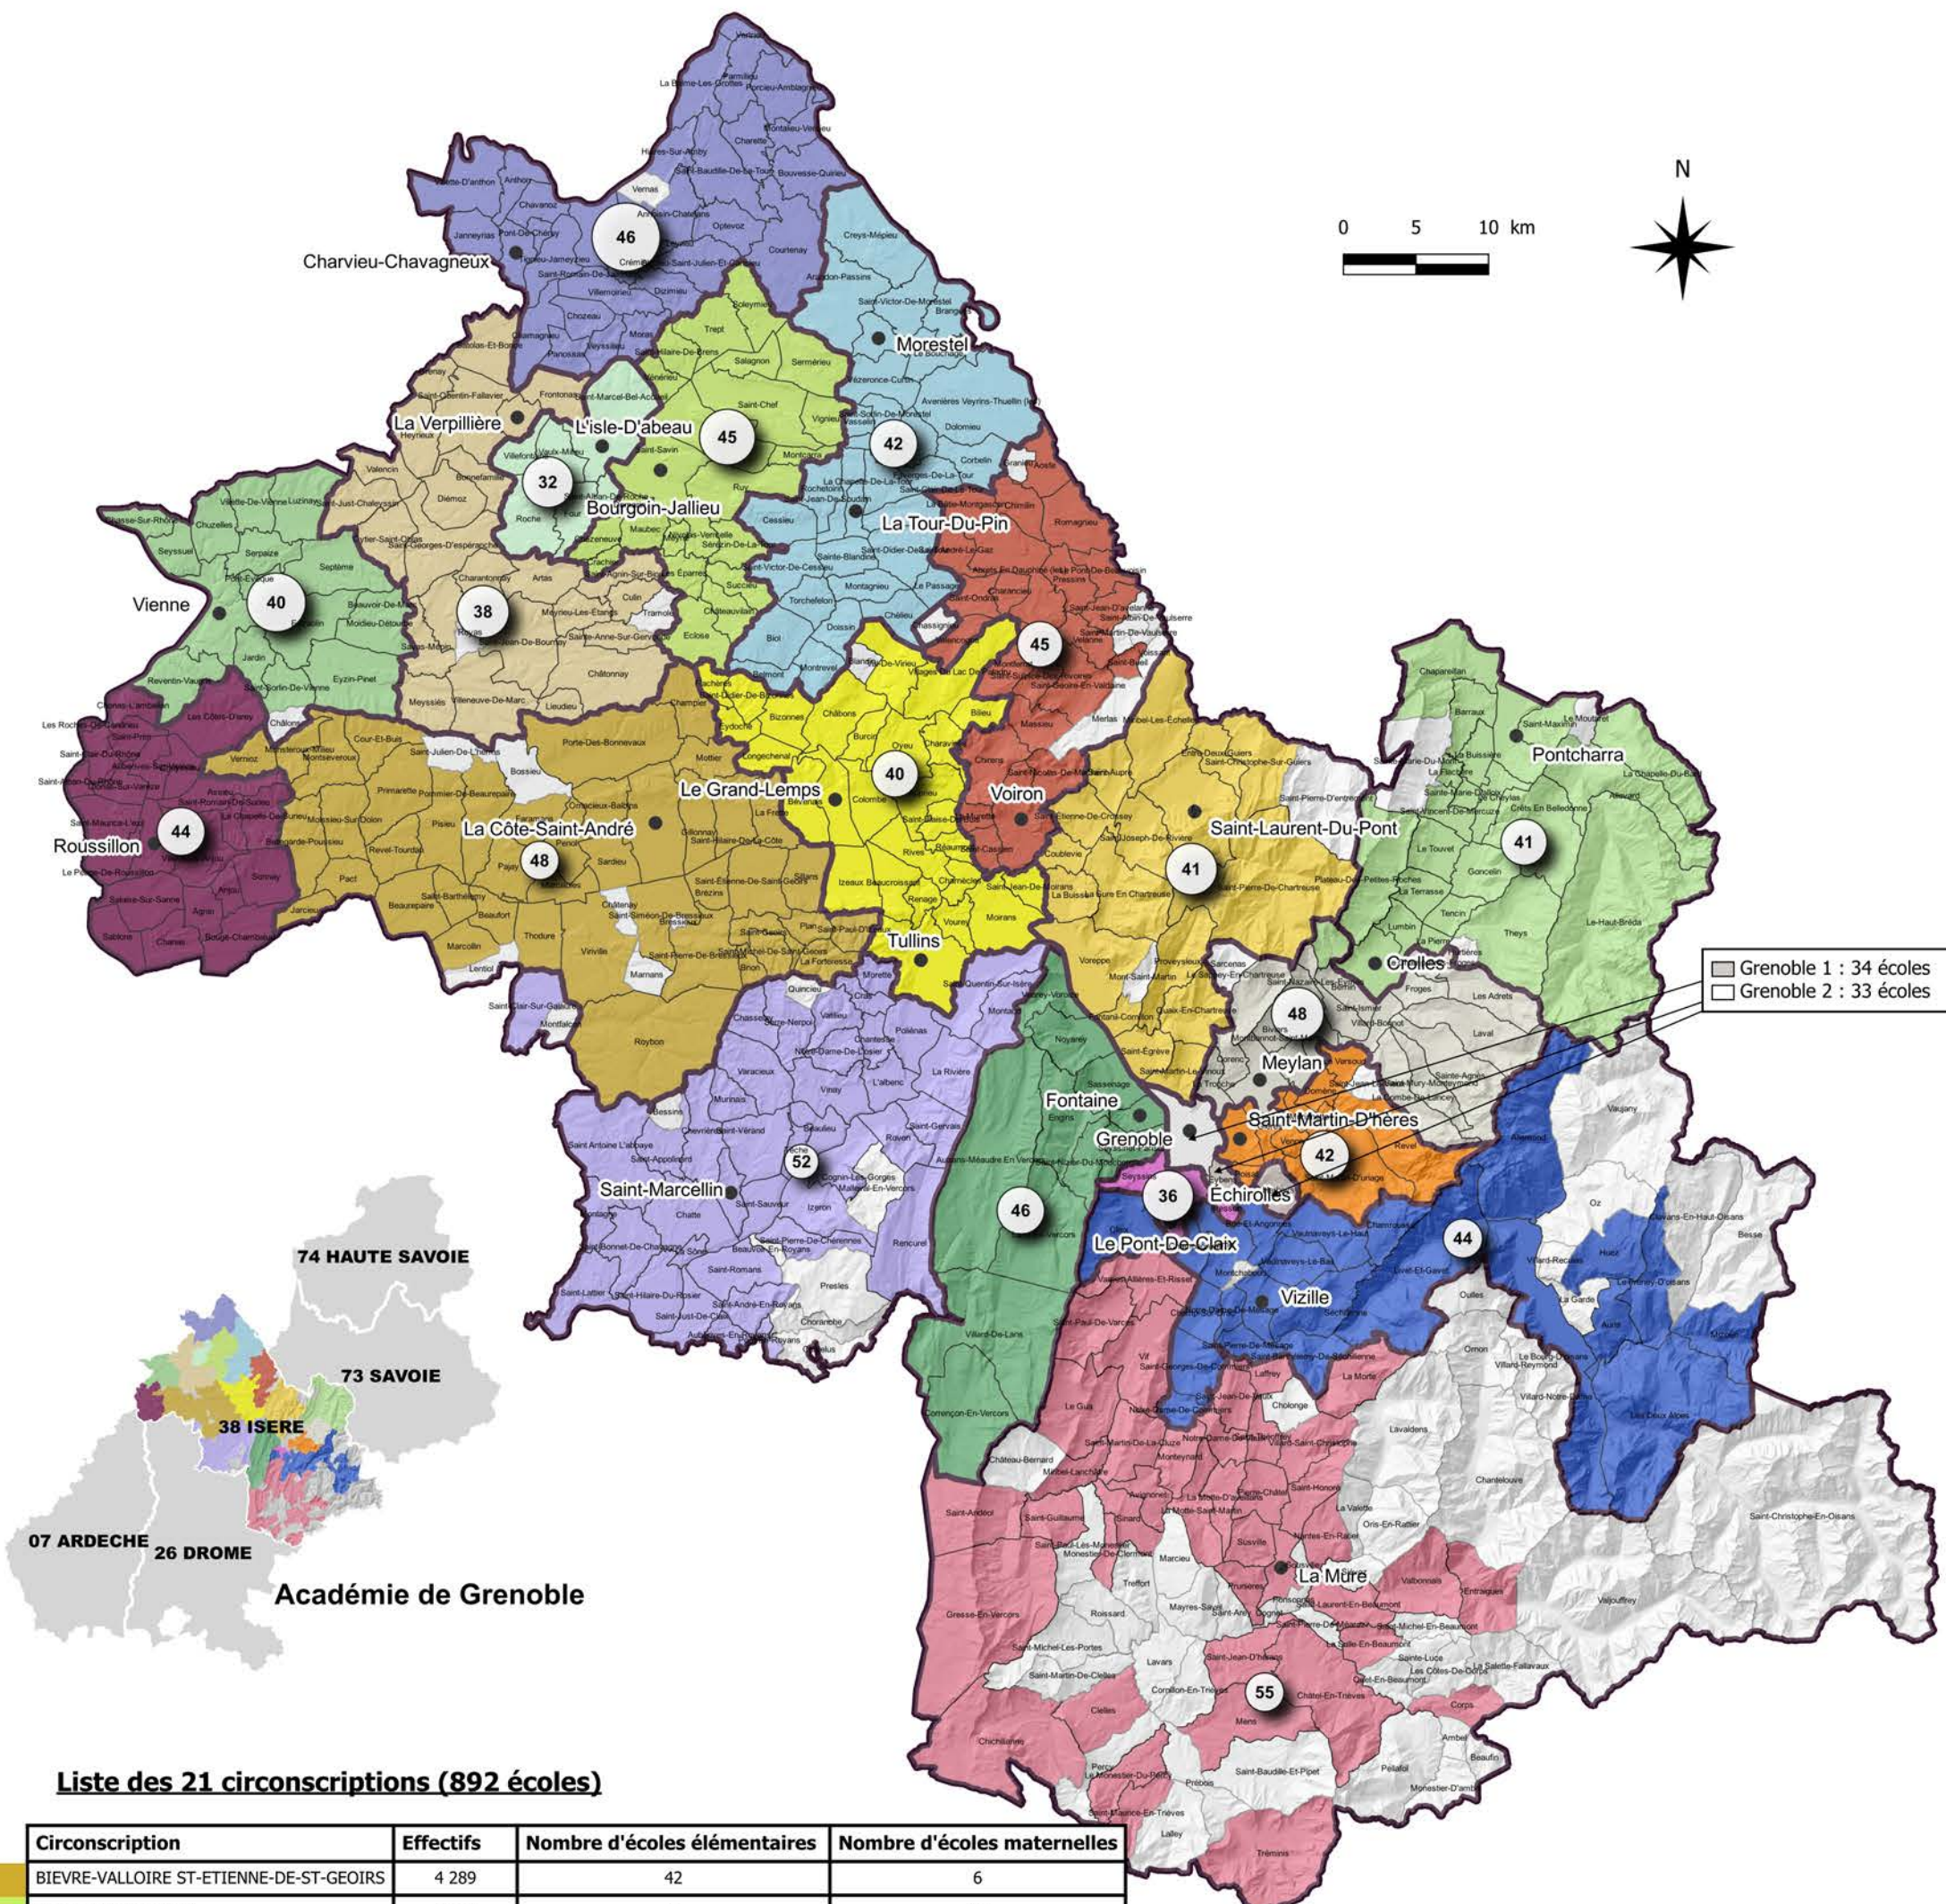

Circonscriptions de l'éducation nationale dans le département de l'Isère et communes d'implantation des écoles publiques du 1er degré

Année scolaire 2023-2024

Liste des 21 circonscriptions (892 écoles)

Circonscription	Effectifs	Nombre d'écoles élémentaires	Nombre d'écoles maternelles
BIEVRE-VALLOIRE ST-ETIENNE-DE-ST-GEOIRS	4 289	42	6
BOURGOIN JALLIEU 1	5 955	33	12
BOURGOIN JALLIEU 2	5 481	22	10
BOURGOIN JALLIEU 3	5 617	28	10
FONTAINE-VERCORS	5 155	26	20
GRENOBLE 1	7 147	22	12
GRENOBLE 2	5 453	20	13
GRENOBLE 3	5 489	18	18
GRENOBLE 4	4 362	34	10
GRENOBLE 5	5 634	29	19
GRENOBLE-MONTAGNE	4 308	46	9
HAUT-GRESIVAUDAN CROLLES	5 034	27	14
LA TOUR DU PIN	5 193	36	6
PONT DE CHERUY	7 174	36	10
SAINT MARCELLIN	3 881	44	8
SAINT-MARTIN D'HERES	5 281	22	20
VIENNE 1	6 249	25	15
VIENNE 2	5 211	30	14
VOIRON 1	5 064	30	10
VOIRON 2	4 966	31	14
VOIRON 3	5 536	28	13
TOTAL	112 479	629	263

Légende

- Contour de circonscription
- Commune sans école publique
- Nombre d'écoles par circonscription
- Effectifs d'élèves par circonscription
- 7 000 élèves
- 4 000 élèves

Constat validé du 04/10/2023

NB : 6 fermetures d'écoles suite à des fusions à la rentrée 2023