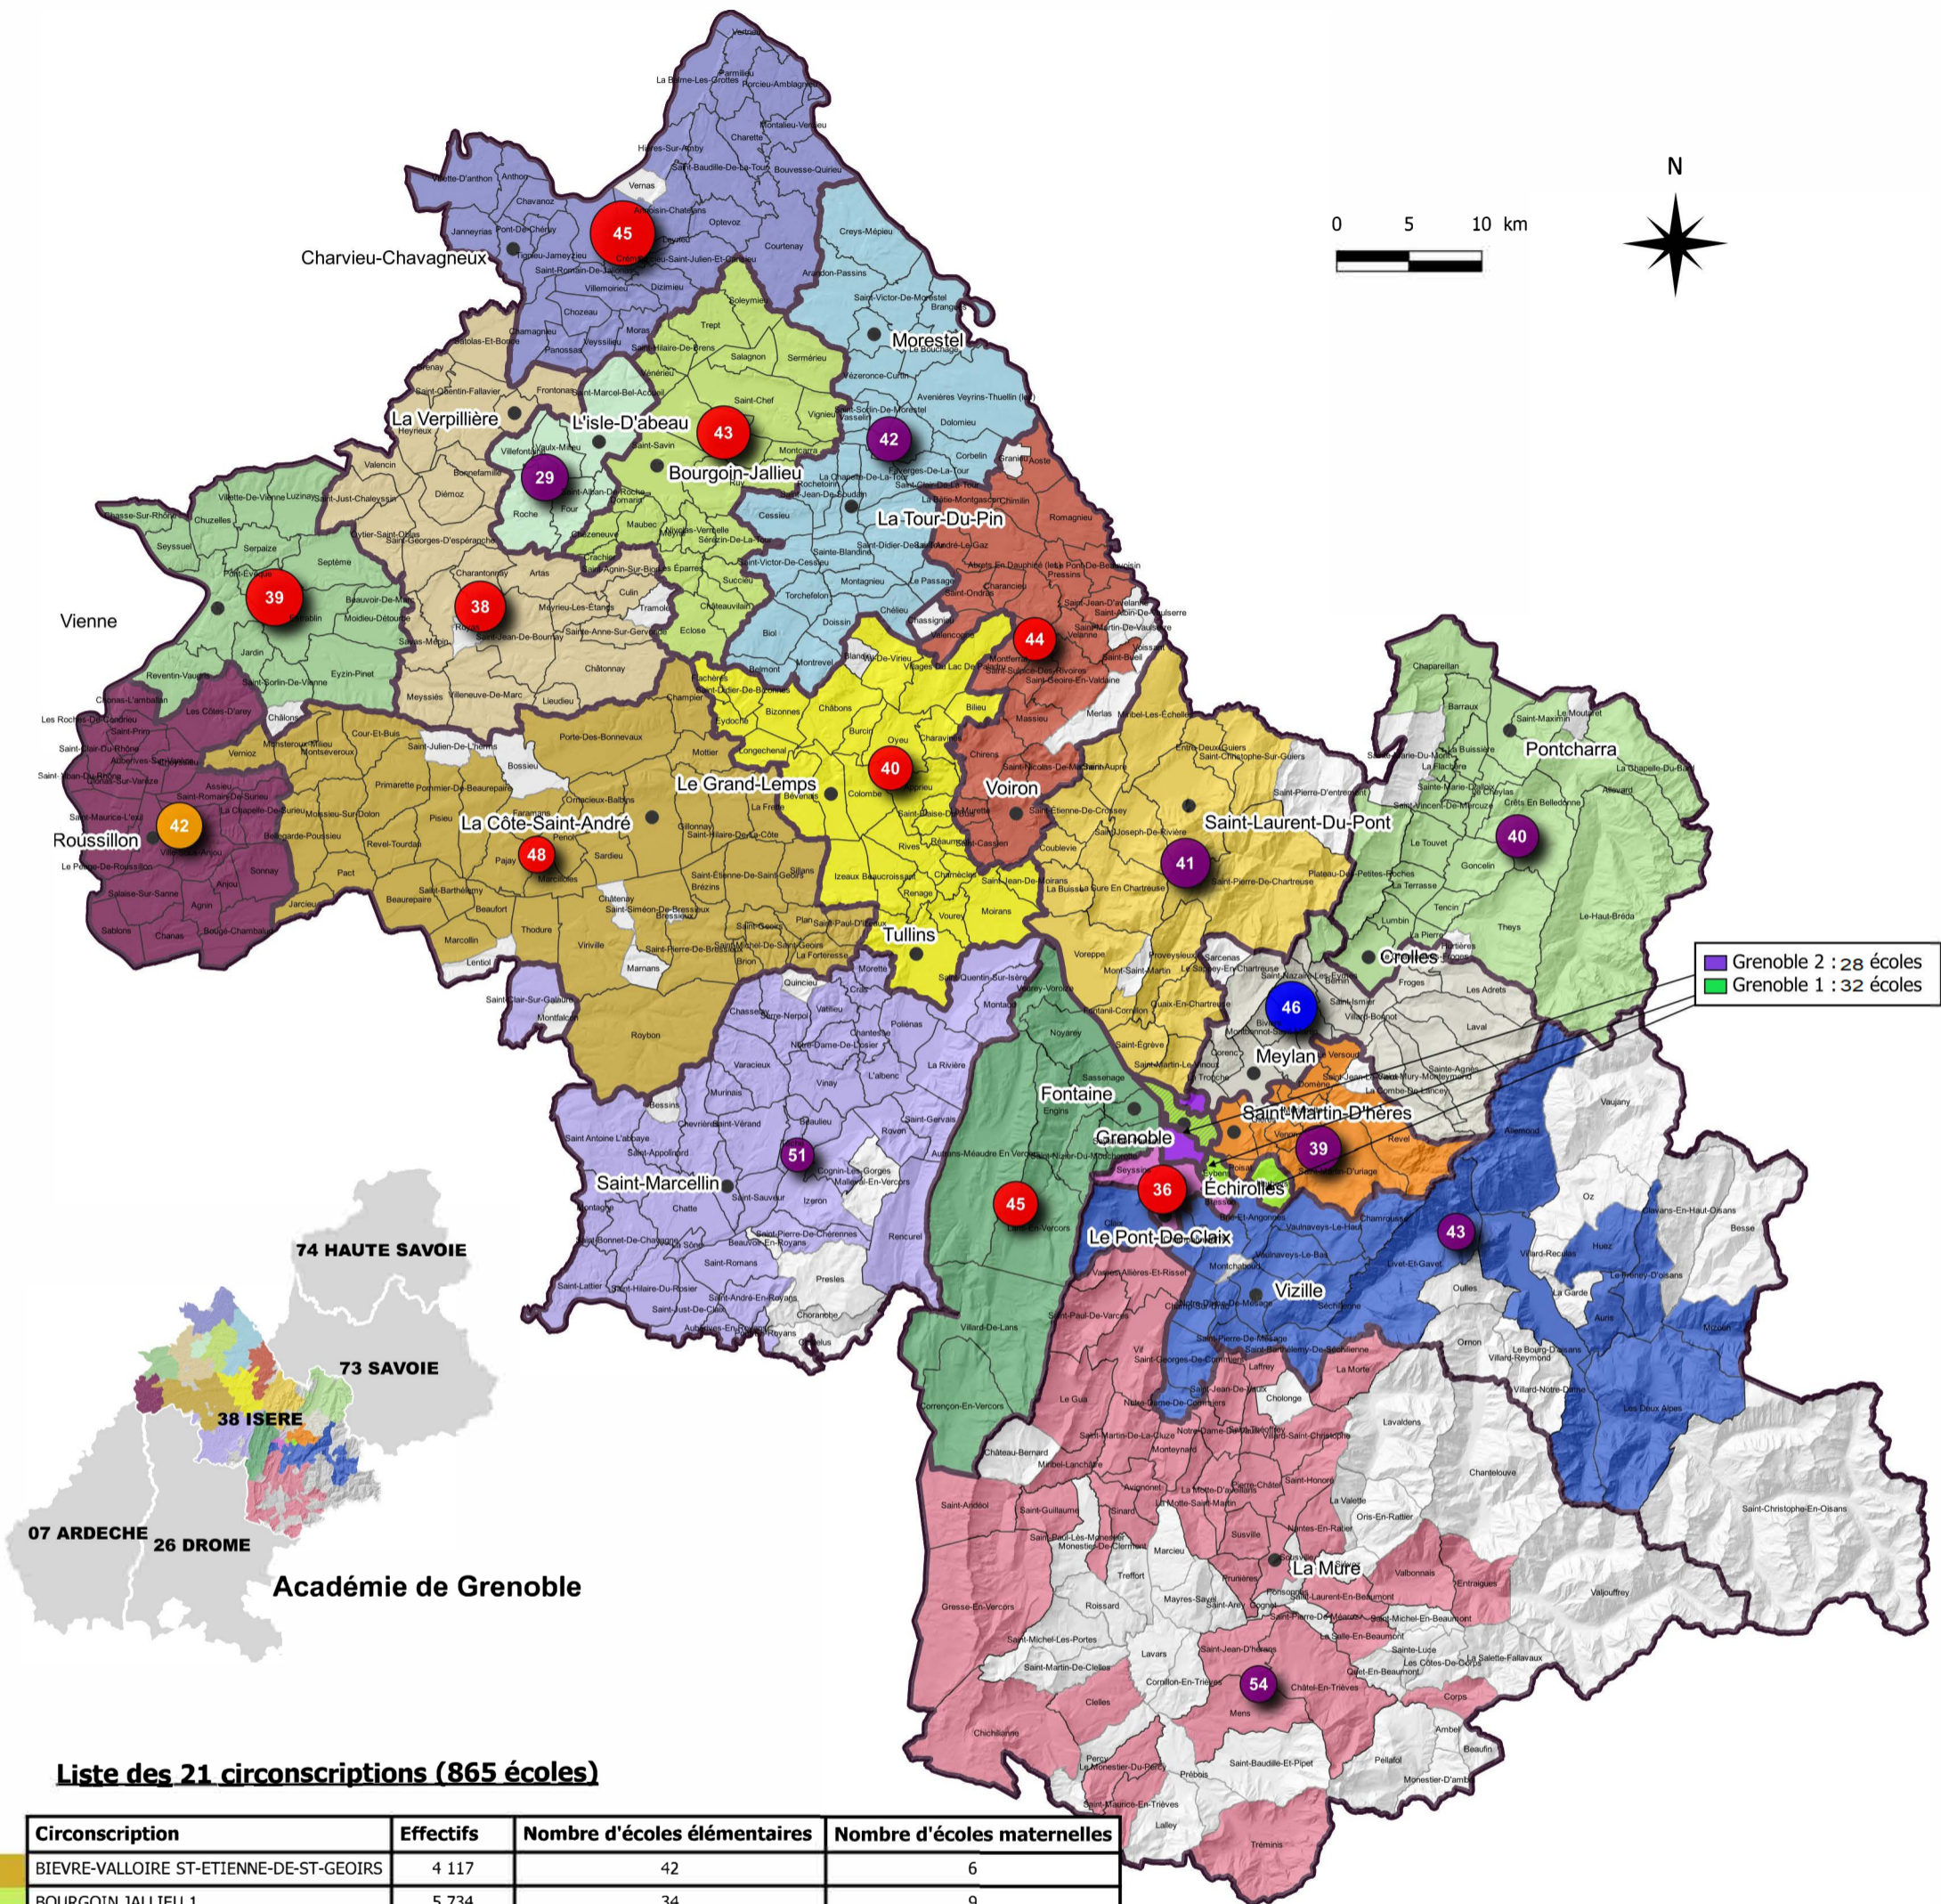

Circonscriptions de l'éducation nationale dans le département de l'Isère et communes d'implantation des écoles publiques du 1er degré

Année scolaire 2025-2026

Liste des 21 circonscriptions (865 écoles)

| Circonscription | Effectifs | Nombre d'écoles élémentaires | Nombre d'écoles maternelles |
|---|----------------|------------------------------|-----------------------------|
| BIEVRE-VALLOIRE ST-ETIENNE-DE-ST-GEOIRS | 4 117 | 42 | 6 |
| BOURGOIN JALLIEU 1 | 5 734 | 34 | 9 |
| BOURGOIN JALLIEU 2 | 5 115 | 22 | 7 |
| BOURGOIN JALLIEU 3 | 5 498 | 28 | 10 |
| FONTAINE-VERCORS | 4 914 | 26 | 19 |
| GRENOBLE 1 | 6 818 | 22 | 10 |
| GRENOBLE 2 | 5 057 | 20 | 8 |
| GRENOBLE 3 | 5 302 | 18 | 18 |
| GRENOBLE 4 | 4 138 | 34 | 9 |
| GRENOBLE 5 | 5 568 | 29 | 17 |
| GRENOBLE-MONTAGNE | 4 127 | 45 | 9 |
| HAUT-GRESVAUDAN CROLLES | 4 723 | 27 | 13 |
| LA TOUR DU PIN | 4 895 | 36 | 6 |
| PONT DE CHERUY | 6 850 | 36 | 9 |
| SAINT MARCELLIN | 3 630 | 43 | 8 |
| SAINT-MARTIN D'HERES | 4 979 | 22 | 17 |
| VIENNE 1 | 6 098 | 25 | 14 |
| VIENNE 2 | 5 074 | 28 | 14 |
| VOIRON 1 | 4 866 | 30 | 10 |
| VOIRON 2 | 4 733 | 31 | 13 |
| VOIRON 3 | 5 363 | 28 | 13 |
| TOTAL | 107 599 | 626 | 239 |

Légende

- Contour de circonscription
- Commune sans école publique

48 Nombre d'écoles par circonscription

Effectifs d'élèves par circonscription

Evolution d'effectifs par rapport à 2024

NB : 15 fermetures d'écoles suite à des fusions à la rentrée 2025

Source fond de carte : IGN - BD TOPO 2021 - INSEE 2025
Source de données : RAMSESE - Constat du 01-10-2025

Édité le 07-10-2025 par le SIASEPP-SPS de Grenoble