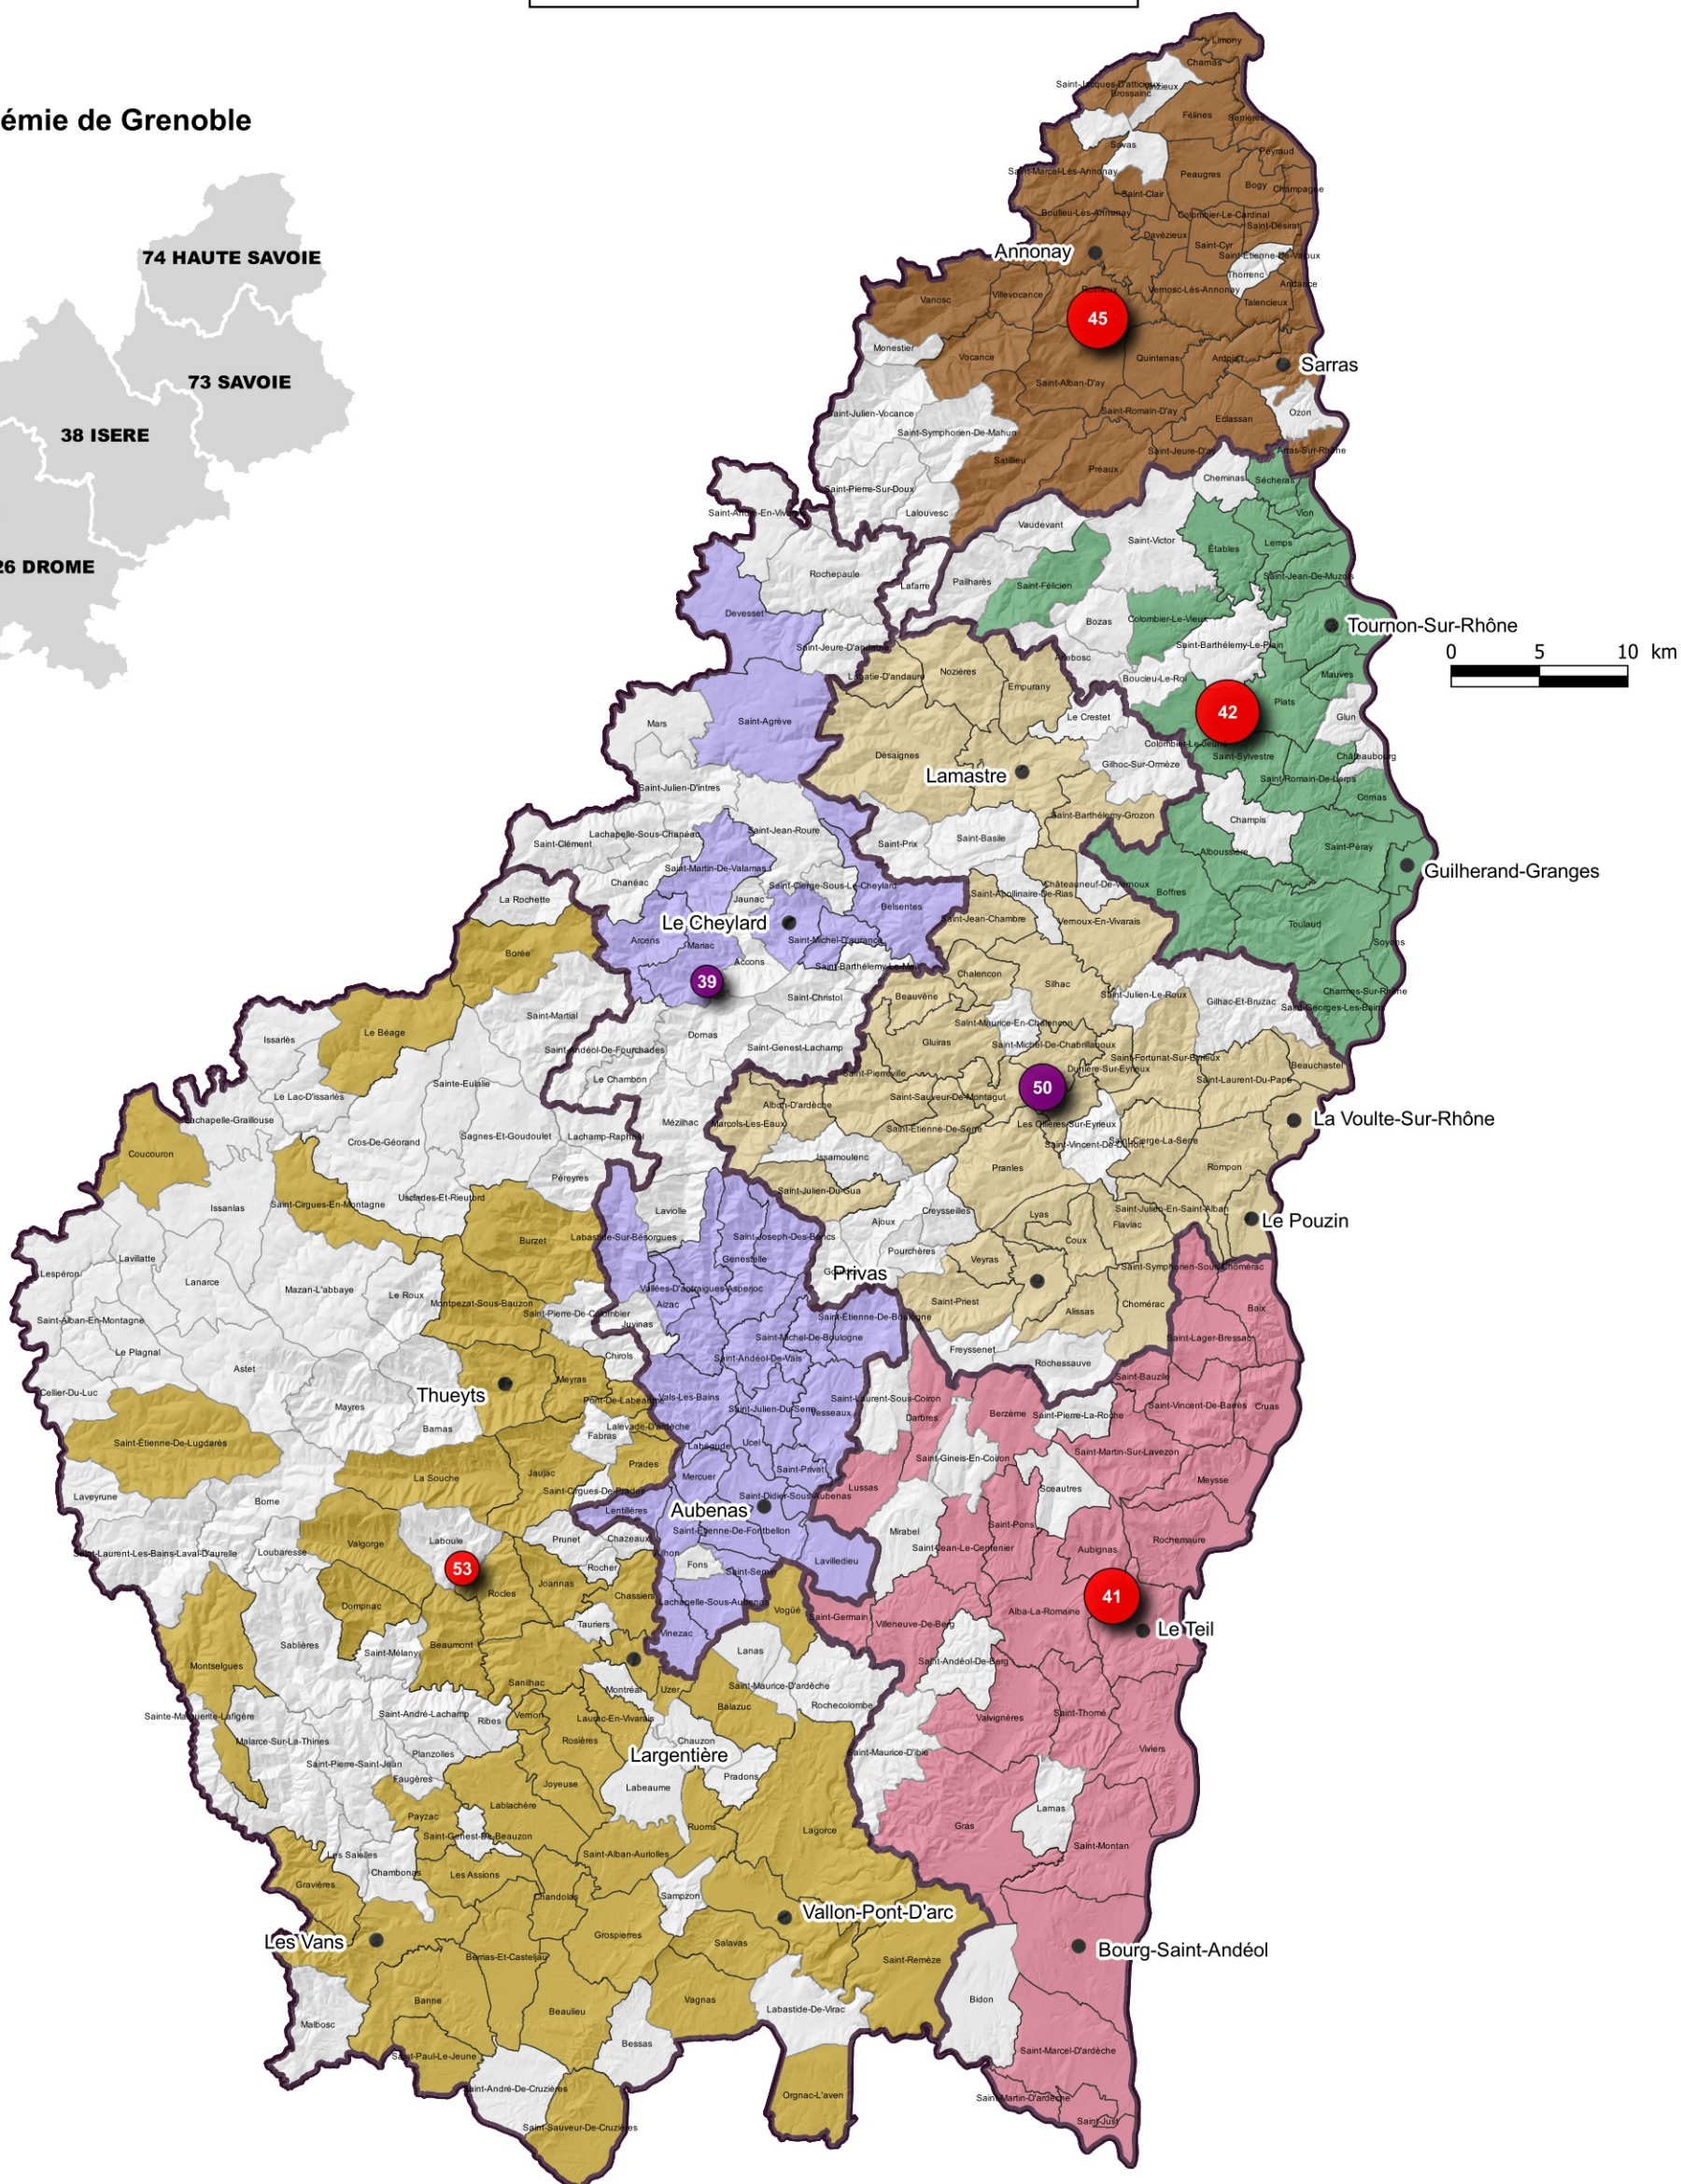

Circonscriptions de l'éducation nationale dans le département de l'Ardèche et communes d'implantation des écoles publiques du 1er degré

Année scolaire 2025-2026

Académie de Grenoble

Liste des 6 circonscriptions et détail des 270 écoles

Nom	Effectifs	Nombre d'écoles élémentaires	Nombre d'écoles maternelles
ANNONAY	3 689	40	5
AUBENAS LE CHEYLARD	2 887	34	5
CEVENNES VIVARAIS	3 041	49	4
GUILHERAND GRANGES	3 751	30	12
LE TEIL	3 558	31	10
PRIVAS LAMASTRE	3 339	44	6
TOTAL	20 265	228	42

Légende

- Contour de circonscription
- Commune sans école publique
- Nombre d'écoles par circonscription
- Effectifs d'élèves par circonscription
- Evolution d'effectifs par rapport à 2024
- <-2,7%
- <-1,5%
- <0%
- >0%

NB : 1 fermeture d'école (suite à fusion) à la rentrée 2024