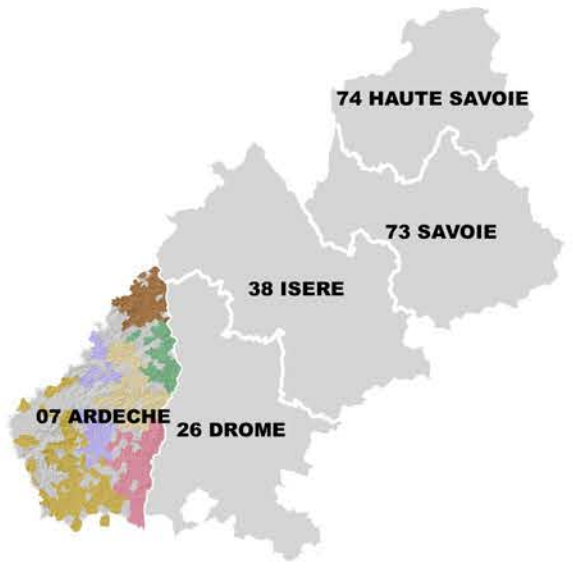

Circonscriptions de l'éducation nationale dans le département de l'Ardèche et communes d'implantation des écoles publiques du 1er degré

Année scolaire 2023-2024

Académie de Grenoble

Liste des 6 circonscriptions et détail des 281 écoles

Nom	Effectifs	Nombre d'écoles élémentaires	Nombre d'écoles maternelles
Annonay	3 772	41	5
Aubenas Le Cheylard	3 004	33	8
Cévennes Vivarais	3 103	50	4
Guilhaud Granges	3 944	32	12
Le Teuil	3 696	31	12
Privas Lamastre	3 454	45	8
TOTAL	20 973	232	49

Légende

- Contour de circonscription
- Commune sans école publique
- Nombre d'écoles par circonscription
- Effectifs d'élèves par circonscription**
- 4 000 élèves
- 3 000 élèves

NB : 5 fermetures d'école (dont 2 suite à fusion) à la rentrée 2023