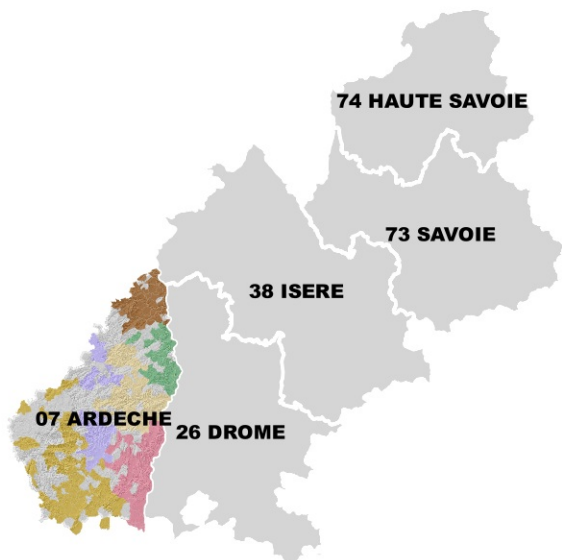

Circonscriptions de l'éducation nationale dans le département de l'Ardèche et communes d'implantation des écoles publiques du 1er degré

Année scolaire 2025-2026

Académie de Grenoble

Liste des 6 circonscriptions et détail des 270 écoles

Nom	Effectifs	Nombre d'écoles élémentaires	Nombre d'écoles maternelles
ANNONAY	3 689	40	5
AUBENAS LE CHEYLARD	2 887	34	5
CEVENNES VIVARAIS	3 041	49	4
GUILHERAND GRANGES	3 751	30	12
LE TEIL	3 558	31	10
PRIVAS LAMASTRE	3 339	44	6
TOTAL	20 265	228	42

NB : 1 fermeture d'école (suite à fusion) à la rentrée 2024