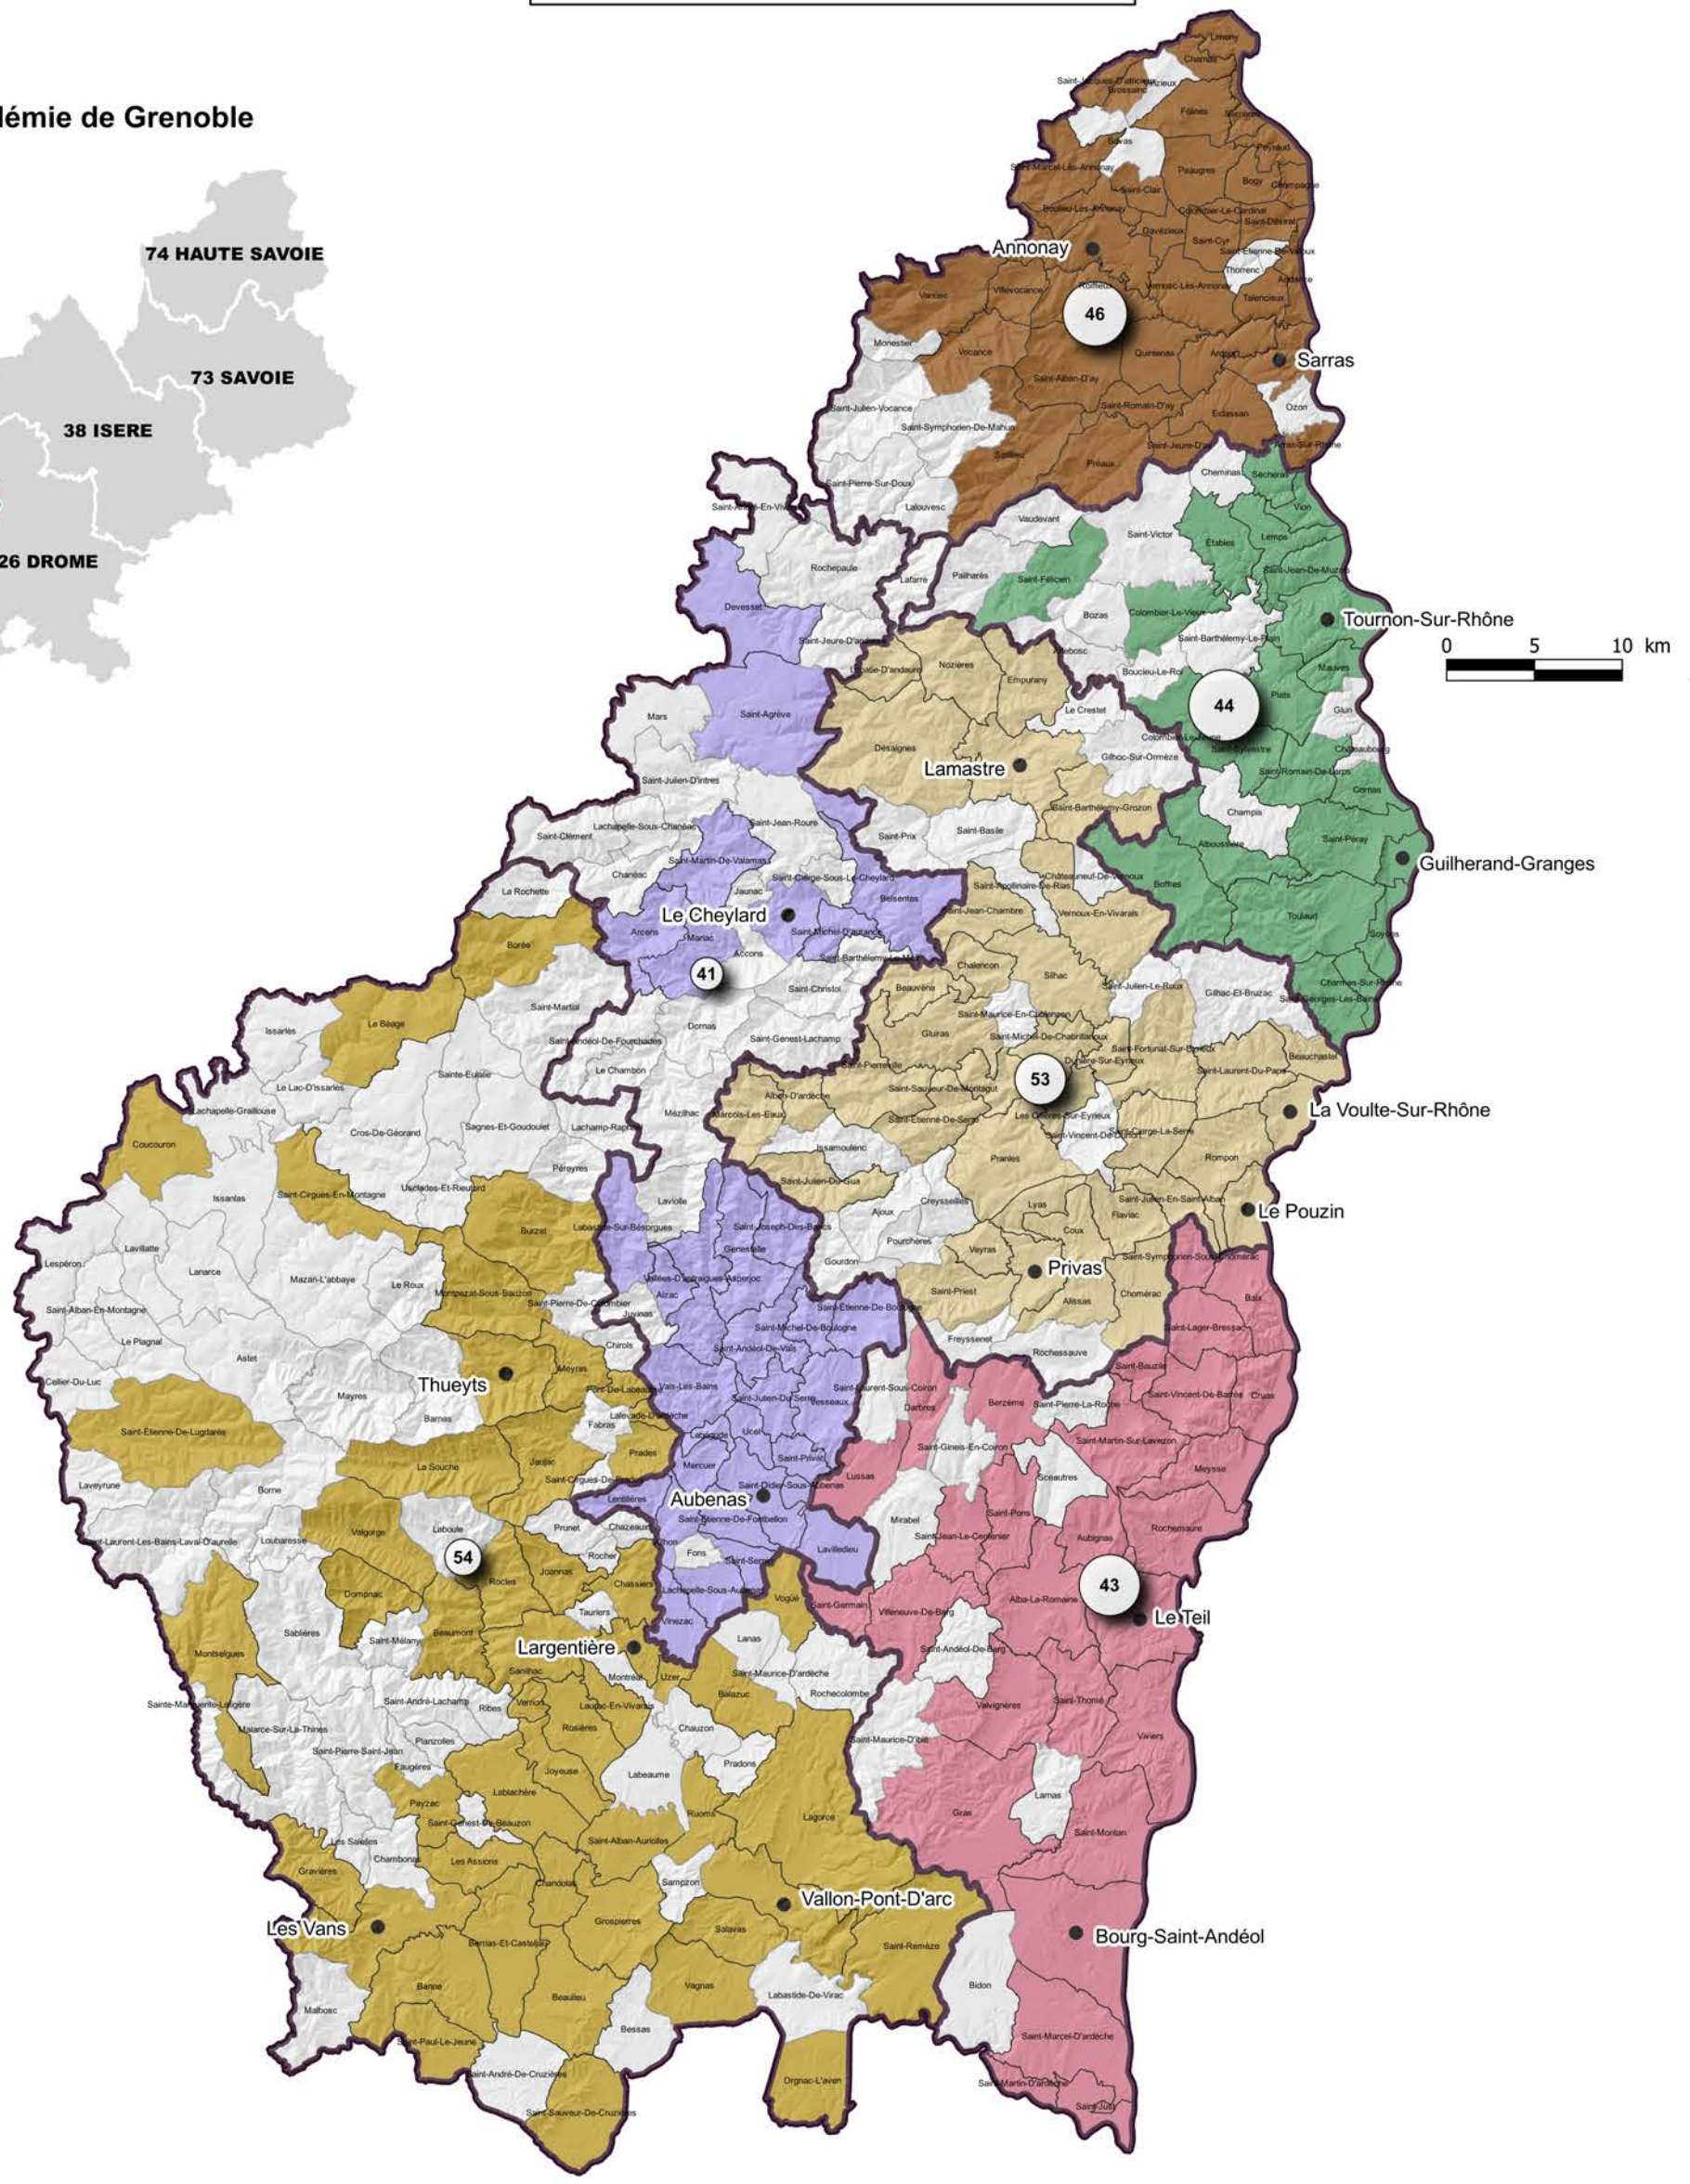

Circonscriptions de l'éducation nationale dans le département de l'Ardèche et communes d'implantation des écoles publiques du 1er degré

Année scolaire 2023-2024

Académie de Grenoble

Liste des 6 circonscriptions et détail des 281 écoles

Nom	Effectifs	Nombre d'écoles élémentaires	Nombre d'écoles maternelles
Annonay	3 772	41	5
Aubenas Le Cheylard	3 004	33	8
Cévennes Vivarais	3 103	50	4
Guilhaud Granges	3 944	32	12
Le Teuil	3 696	31	12
Privas Lamastre	3 454	45	8
TOTAL	20 973	232	49

Légende

- Contour de circonscription
- Commune sans école publique
- Nombre d'écoles par circonscription
- Effectifs d'élèves par circonscription**
- 4 000 élèves
- 3 000 élèves

NB : 5 fermetures d'école (dont 2 suite à fusion) à la rentrée 2023

Constat validé le 04/10/2023

Source fond de carte : IGN - BD TOPO 2017 - INSEE 2023
Source de données : RAMSESE - DSDEN 07