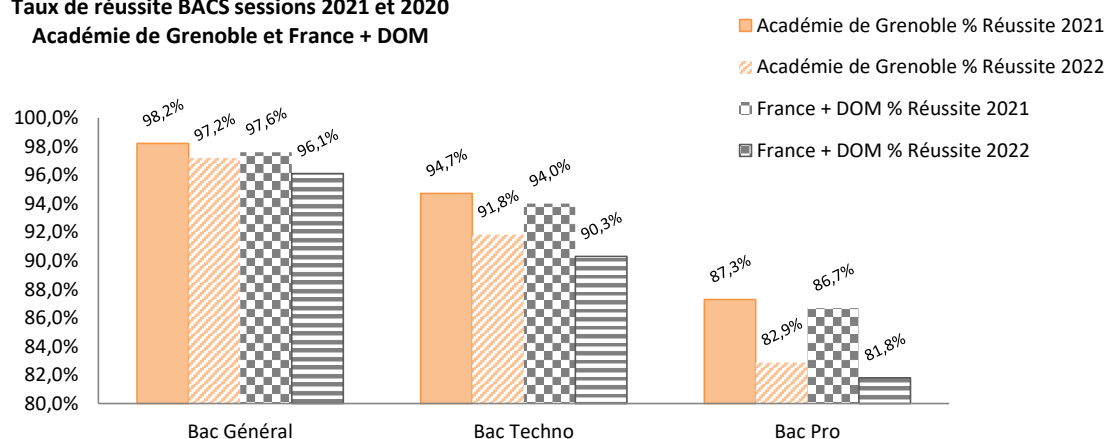

2.b) Baccalauréat Technologique (hors STAV)

Séries	Académie de Grenoble			France + DOM		
	% Réussite 2022	% Réussite 2021	Ecart de taux de réussite	% Réussite 2022	% Réussite 2021	Ecart de taux de réussite
STHR	100,0%	98,5%	1,5	96,8%	96,8%	0,0
ST2S	94,2%	95,6%	-1,4	90,9%	94,3%	-3,4
STD2A	98,6%	97,9%	0,6	96,8%	98,6%	-1,8
STMG	90,2%	93,7%	-3,5	89,4%	92,9%	-3,5
STI2D	93,3%	96,3%	-3,0	90,8%	95,1%	-4,3
STL	92,3%	93,0%	-0,7	90,5%	93,8%	-3,3
S2TMD	100,0%	100,0%	0,0	98,0%	98,2%	-0,2
Total Bac Techno	91,8%	94,7%	-2,9	90,3%	94,0%	-3,7

2.c) Baccalauréat Professionnel (hors spécialités agricoles)

Domaine	Académie de Grenoble			France + DOM		
	% Réussite 2022	% Réussite 2021	Ecart de taux de réussite	% Réussite 2022	% Réussite 2021	Ecart de taux de réussite
Production	80,3%	85,5%	-5,3	80,6%	85,9%	-5,3
Services	85,2%	88,8%	-3,6	82,7%	87,4%	-4,7
Total Bac Pro	82,9%	87,3%	-4,4	81,8%	86,7%	-4,9

Total Bacs (hors STAV et spécialités agricoles)

	Académie de Grenoble			France + DOM		
	% Réussite 2022	% Réussite 2021	Ecart de taux de réussite	% Réussite 2022	% Réussite 2021	Ecart de taux de réussite
Bac Général	97,2%	98,2%	-1,0	96,1%	97,6%	-1,5
Bac Techno	91,8%	94,7%	-2,9	90,3%	94,0%	-3,7
Bac Pro	82,9%	87,3%	-4,4	81,8%	86,7%	-4,9
Total Bac	92,5%	94,9%	-2,3	91,2%	93,8%	-2,6

Taux de réussite BACS sessions 2021 et 2020
Académie de Grenoble et France + DOM

Sources : SESPAG - FICHIERS Depp 6 Juillet 2022, Cyclade Gestionnaire (hors agriculture)