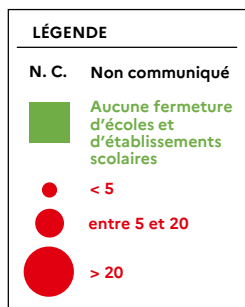

Tests salivaires pour les élèves et personnels

du lundi 22 au lundi 29 novembre 2021

20 275 tests Covid proposés

6 361 tests réalisés

Retrouvez toutes les données officielles : <https://dashboard.covid19.data.gouv.fr/suivi-vaccination?location=FRA>

Contact presse

Mail : presse-com@ac-grenoble.fr

**ACADÉMIE
DE GRENOBLE**

*Liberté
Égalité
Fraternité*

COVID-19

COMMUNIQUÉ DE PRESSE DU VENDREDI 3 DECEMBRE 2021

**FERMETURES DE CLASSES
PAR ACADÉMIE**

Données arrêtées au jeudi 2 décembre à 13 h