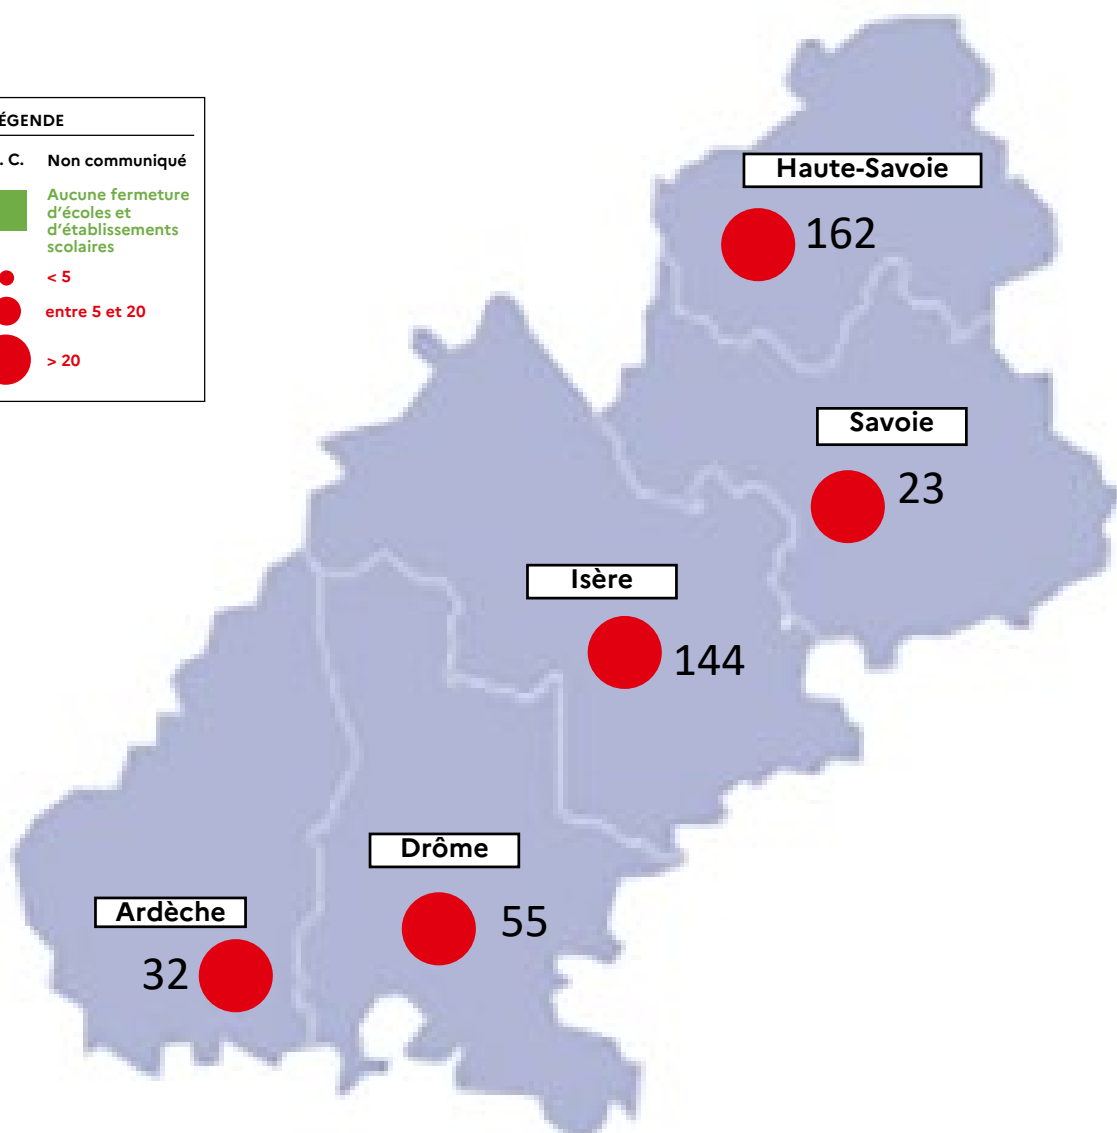

Tests salivaires pour les élèves et personnels

du lundi 22 au lundi 29 novembre 2021

20 275 tests Covid proposés

6 361 tests réalisés

Retrouvez toutes les données officielles : <https://dashboard.covid19.data.gouv.fr/suivi-vaccination?location=FRA>

**ACADÉMIE
DE GRENOBLE**

*Liberté
Égalité
Fraternité*

COVID-19

COMMUNIQUÉ DE PRESSE DU VENDREDI 3 DECEMBRE 2021

**FERMETURES D'ETABLISSEMENT
PAR ACADÉMIE**

Données arrêtées au jeudi 2 décembre à 13 h