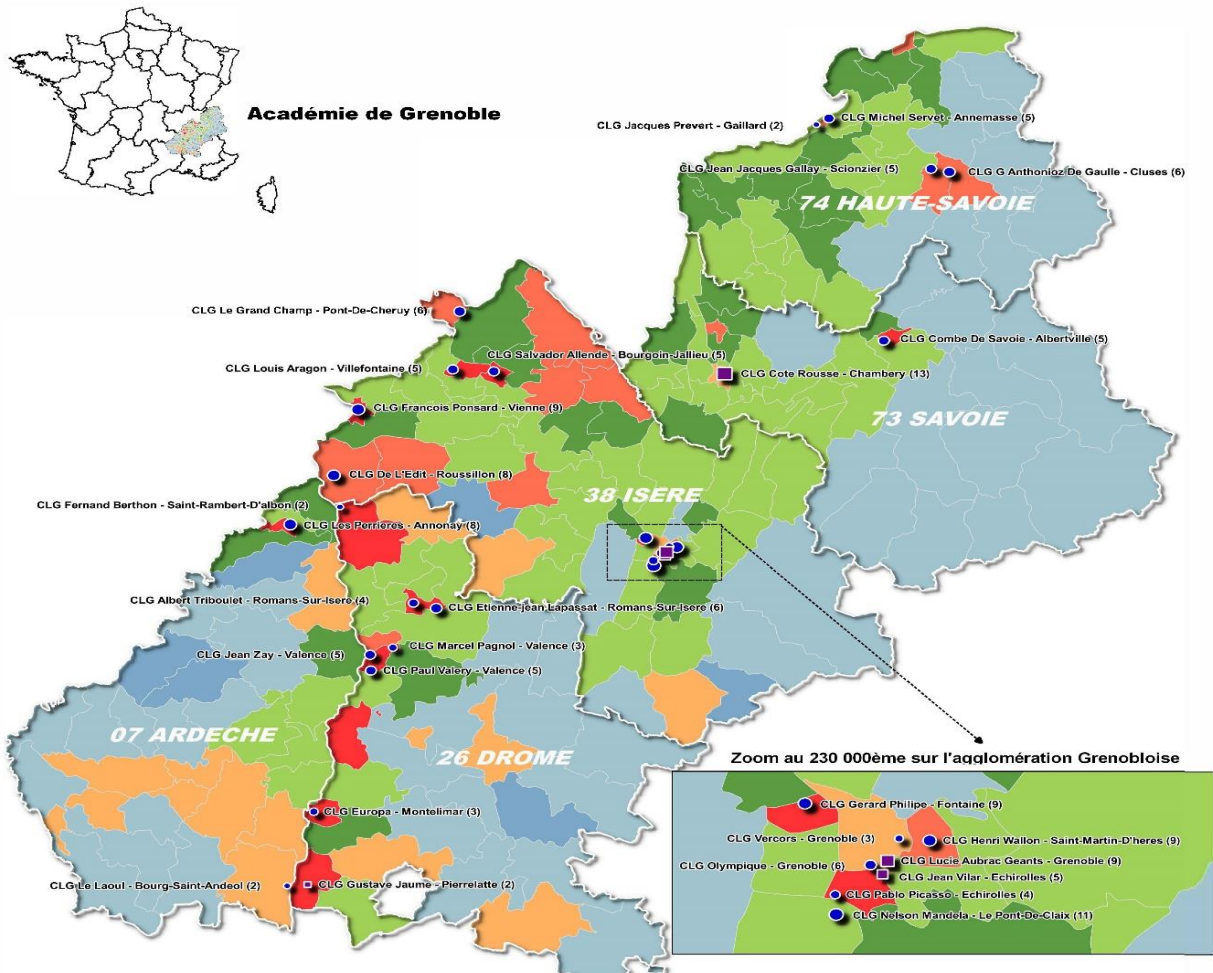

Fiche Stats

Les établissements de l'éducation prioritaire

Année scolaire 2021-2022

1. L'éducation prioritaire (EP) dans l'académie de Grenoble regroupe :
2. 29 collèges publics dont 4 en réseaux d'éducation prioritaire renforcés (REP+)
   - 164 écoles publiques, dont 29 en réseaux d'éducation prioritaire renforcés (REP+)

Légende

Risques d'échec scolaire

- Cumul de fragilités économique, familiale, culturelle en milieu urbain
- Disparités de conditions de vie dans les grandes périphéries
- Précarité économique plutôt dans des communes de taille moyenne
- Qualification industrielle traditionnelle dans les petites communes rurales
- Milieu rural isolé, de tourisme saisonnier et d'économie présenteielle
- Sécurité économique et soutien culturel
- Garantie de l'emploi à niveaux de qualification variés

Sources : Insee RP 2011, Revenus fiscaux localisés, calcul et cartographie : C@req - ESO Caen

Réseau d'éducation prioritaire

- Collèges en REP (avec le nombre d'écoles en REP liées au collège)
- Collèges en REP+ (avec le nombre d'écoles en REP+ liées au collège)

Nombre d'écoles en REP ou REP+ par collège

0 15 30 km

Édité le 19-09-2021 par le SESPAG