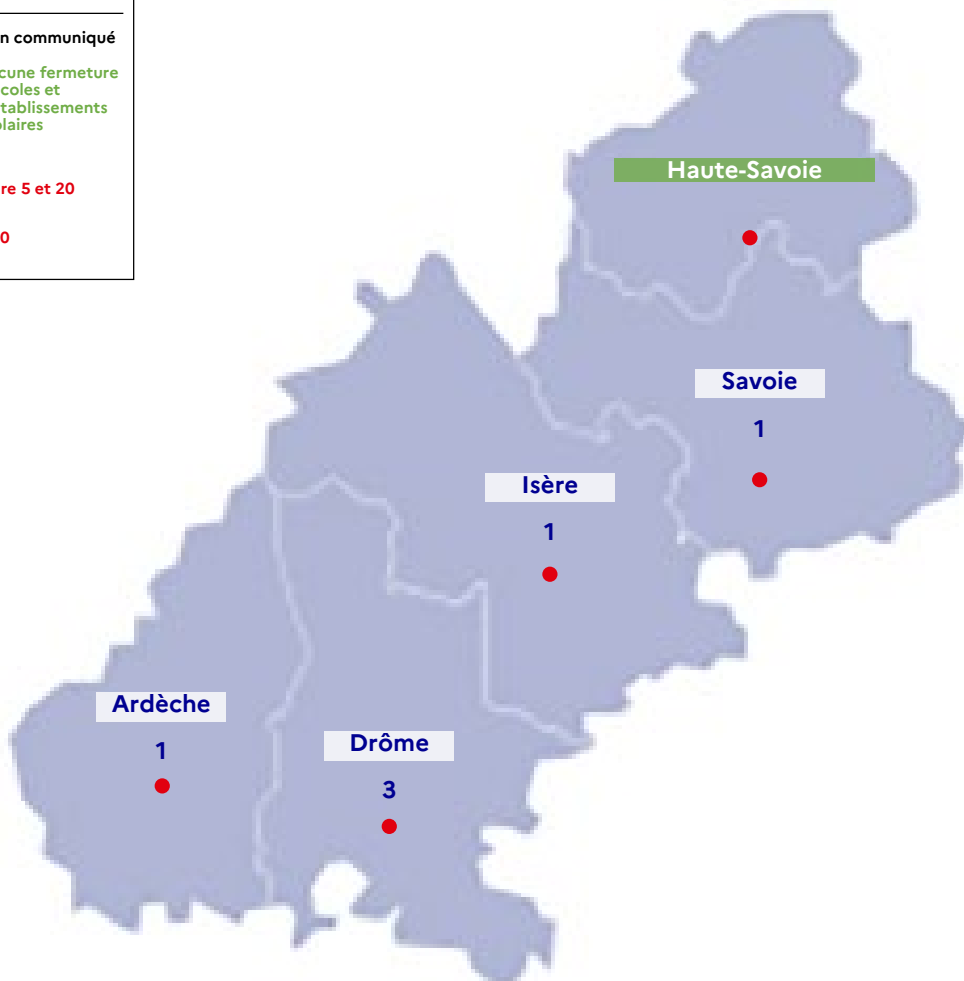

POINT DE SITUATION ACADÉMIE DE GRENOBLE

Données arrêtées jeudi 28/01 à 13h30

LÉGENDE	
N. C.	Non communiqué
	Aucune fermeture d'écoles et d'établissements scolaires
	< 5
	entre 5 et 20
	> 20

COMMUNIQUÉ DE PRESSE DU VENDREDI 29 JANVIER 2021