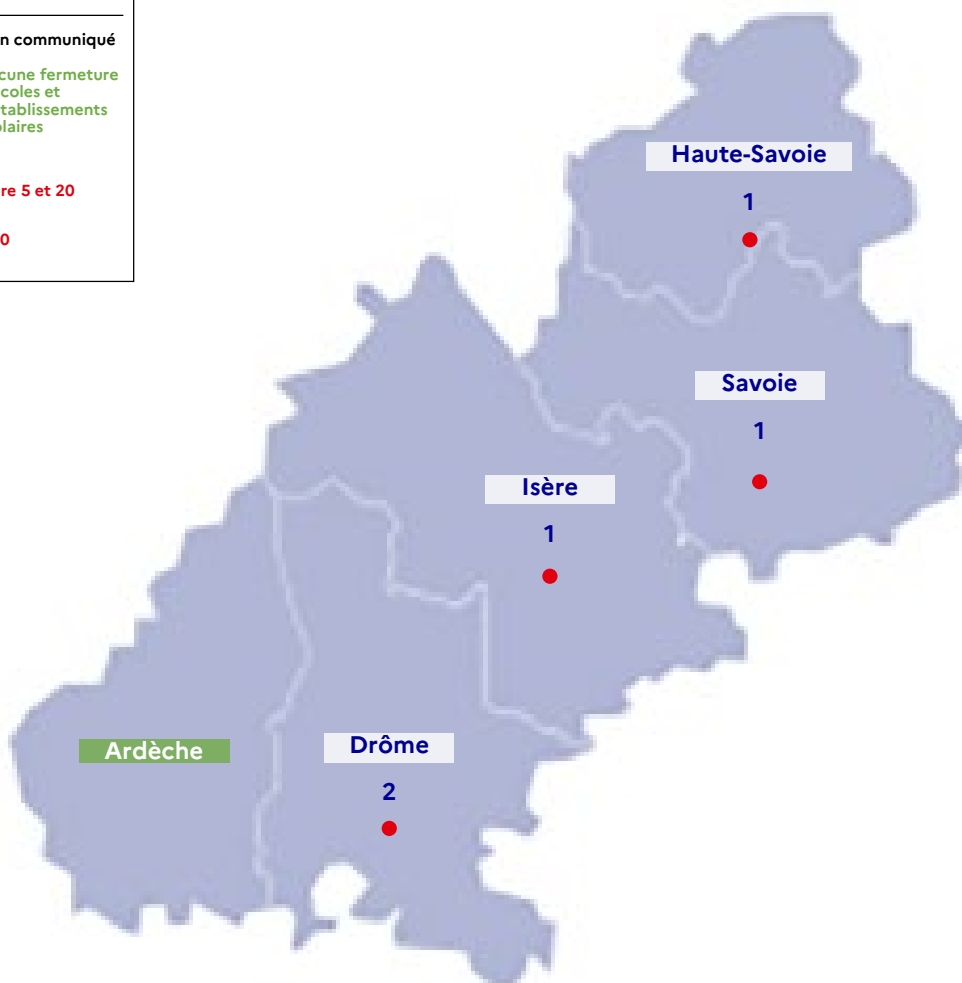

**ACADÉMIE
DE GRENOBLE**

*Liberté
Égalité
Fraternité*

COVID-19

COMMUNIQUÉ DE PRESSE DU VENDREDI 22 JANVIER 2021

FERMETURES D'ÉCOLES ET ÉTABLISSEMENTS SCOLAIRES PAR DÉPARTEMENT

Données arrêtées jeudi 21/01 à 13h30

COMMUNIQUÉ DE PRESSE DU VENDREDI VENDREDI 22 JANVIER 2021

FERMETURES D'ÉCOLES ET ÉTABLISSEMENTS SCOLAIRES PAR DÉPARTEMENT

Données arrêtées jeudi 21/01 à 13h30

DÉPARTEMENTS	STRUCTURES SCOLAIRES FERMÉES	CLASSES FERMÉES
Drôme	2 dont : <ul style="list-style-type: none">• l'école maternelle et l'école élémentaire de Montoisson• 0 collège• 0 lycée	6 dont : <ul style="list-style-type: none">• 1 à l'école élémentaire des Goelands de Saint Rambert d'Albon• 2 à l'école élémentaire Mélusine de Montélier• 1 au collège de l'Europe de Bourg de Péage• 1 au collège Jean Perrin de Saint Paul Trois Châteaux• 1 au LPO des Catalins de Montélimar
Ardèche	0 dont : <ul style="list-style-type: none">• 0 école• 0 collège• 0 lycée	2 dont : <ul style="list-style-type: none">• 1 au Lycée Marc Seguin d'Annonay• 1 au LPO lycée des métiers Boissy d'Anglas d'Annonay
Isère	1 <ul style="list-style-type: none">• Ecole maternelle Chamrousse de Seyssinet Pariset• 0 collège• 0 lycée	10 dont : <ul style="list-style-type: none">• 5 à l'école élémentaire de Chabons• 2 classes au Collège Saint Bruno d'Entre deux Guiers• 1 classe au collège Georges Brassens de Pont Evêque• 1 classe au lycée polyvalent Ella Fitzgerald de Vienne• 1 classe au lycée Louise Michel de Grenoble
Savoie	1 dont : <ul style="list-style-type: none">• 0 école• Collège La Vanoise de Modane• 0 lycée	0
Haute-Savoie	1 dont : <ul style="list-style-type: none">• Ecole primaire de Vaulx• 0 collège• 0 lycée	0