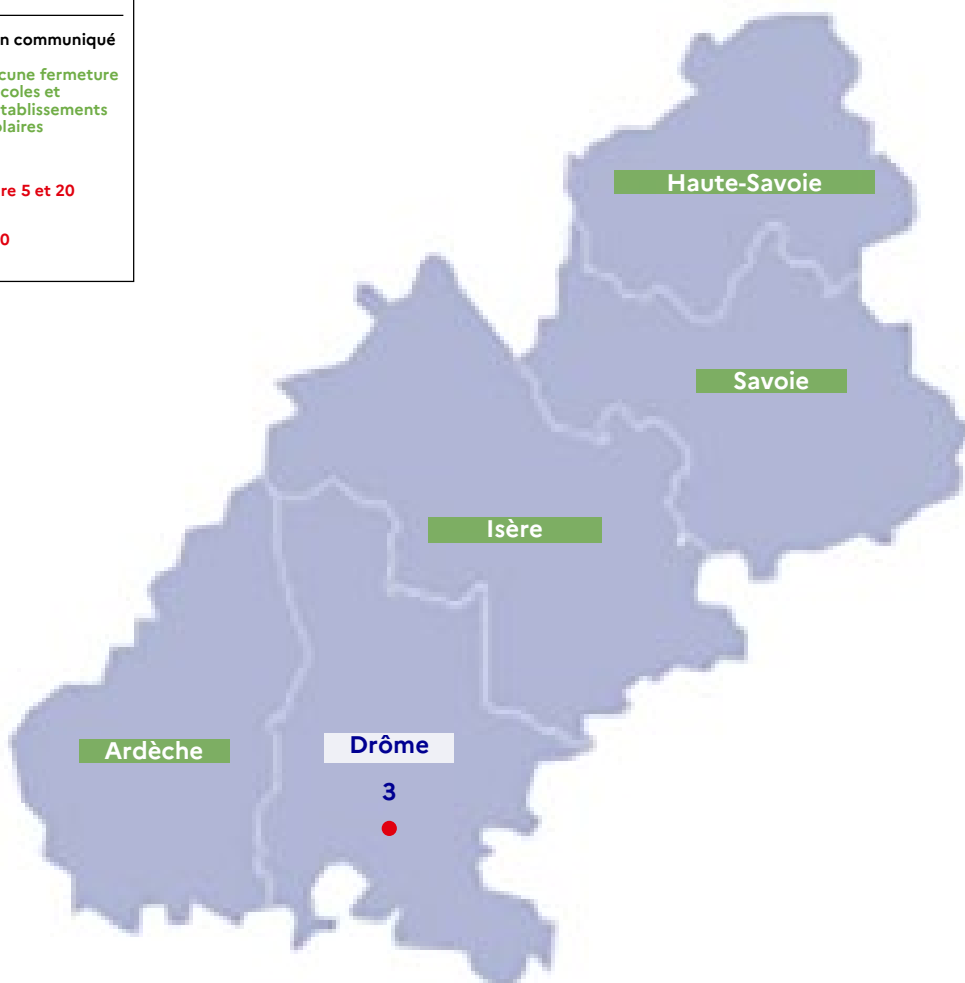

**ACADÉMIE
DE GRENOBLE**

*Liberté
Égalité
Fraternité*

COVID-19

COMMUNIQUÉ DE PRESSE DU VENDREDI 15 JANVIER 2021

FERMETURES D'ÉCOLES ET ÉTABLISSEMENTS SCOLAIRES PAR DÉPARTEMENT

Données arrêtées au jeudi à 13 h

LÉGENDE	
N. C.	Non communiqué
	Aucune fermeture d'écoles et d'établissements scolaires
	< 5
	entre 5 et 20
	> 20