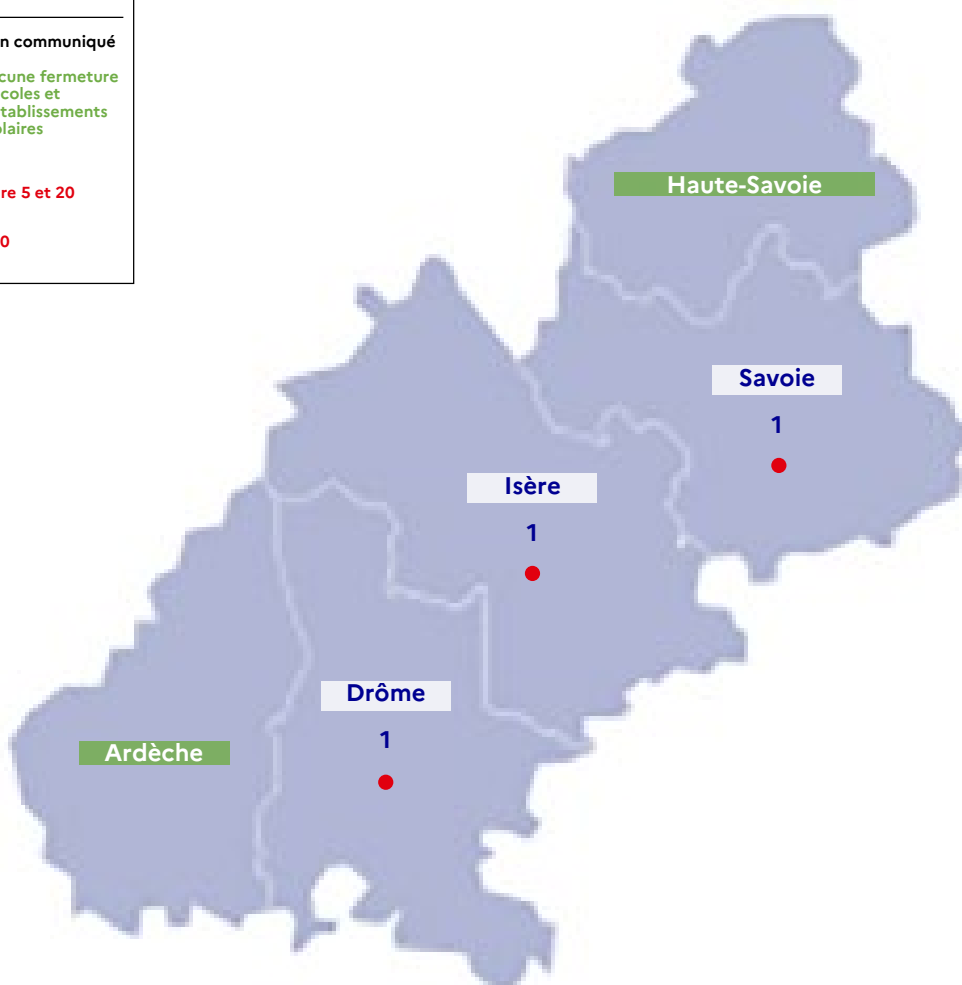

**ACADÉMIE
DE GRENOBLE**

*Liberté
Égalité
Fraternité*

COVID-19

COMMUNIQUÉ DE PRESSE DU VENDREDI 11 DÉCEMBRE 2020

FERMETURES D'ÉCOLES ET ÉTABLISSEMENTS SCOLAIRES PAR DÉPARTEMENT

Données arrêtées au jeudi à 13 h