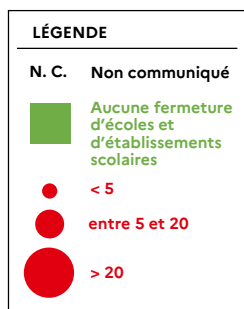

**ACADÉMIE
DE GRENOBLE**

*Liberté
Égalité
Fraternité*

COVID-19

COMMUNIQUÉ DE PRESSE DU VENDREDI 18 SEPTEMBRE 2020

FERMETURES D'ÉCOLES ET ÉTABLISSEMENTS SCOLAIRES PAR DÉPARTEMENT

Données arrêtées au jeudi à 13 h