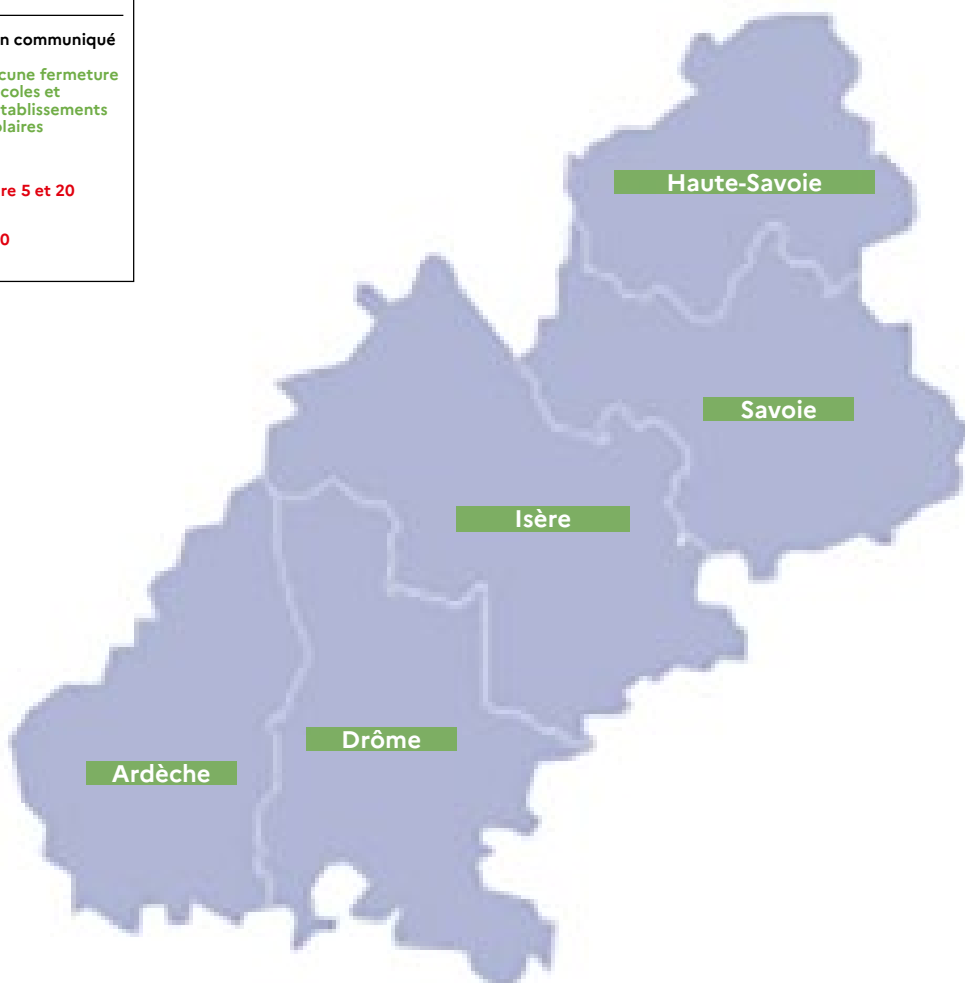

**ACADÉMIE
DE GRENOBLE**

*Liberté
Égalité
Fraternité*

COVID-19

COMMUNIQUÉ DE PRESSE DU VENDREDI 18 SEPTEMBRE 2020

FERMETURES D'ÉCOLES ET ÉTABLISSEMENTS SCOLAIRES PAR DÉPARTEMENT

Données arrêtées au jeudi à 13 h