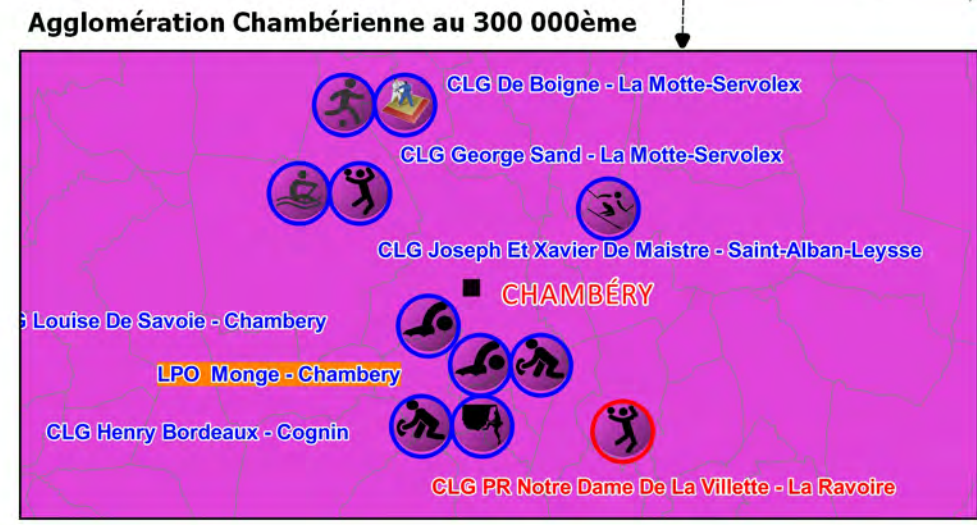

Année scolaire 2017-2018

Sections sportives scolaires dans les établissements du second degré publics et privés sous-contrat Année scolaire 2017-2018

Savoie

Sections sportives en Savoie

- AVIRON
- CANOE ET CANOE KAYAK
- ESCALADE
- FOOTBALL
- HANDBALL
- JUDO
- NATATION ET ACTIV. SPORTIV. AQUATIQUES
- PATINAGE ARTISTIQUE
- RUGBY
- SKI
- TENNIS