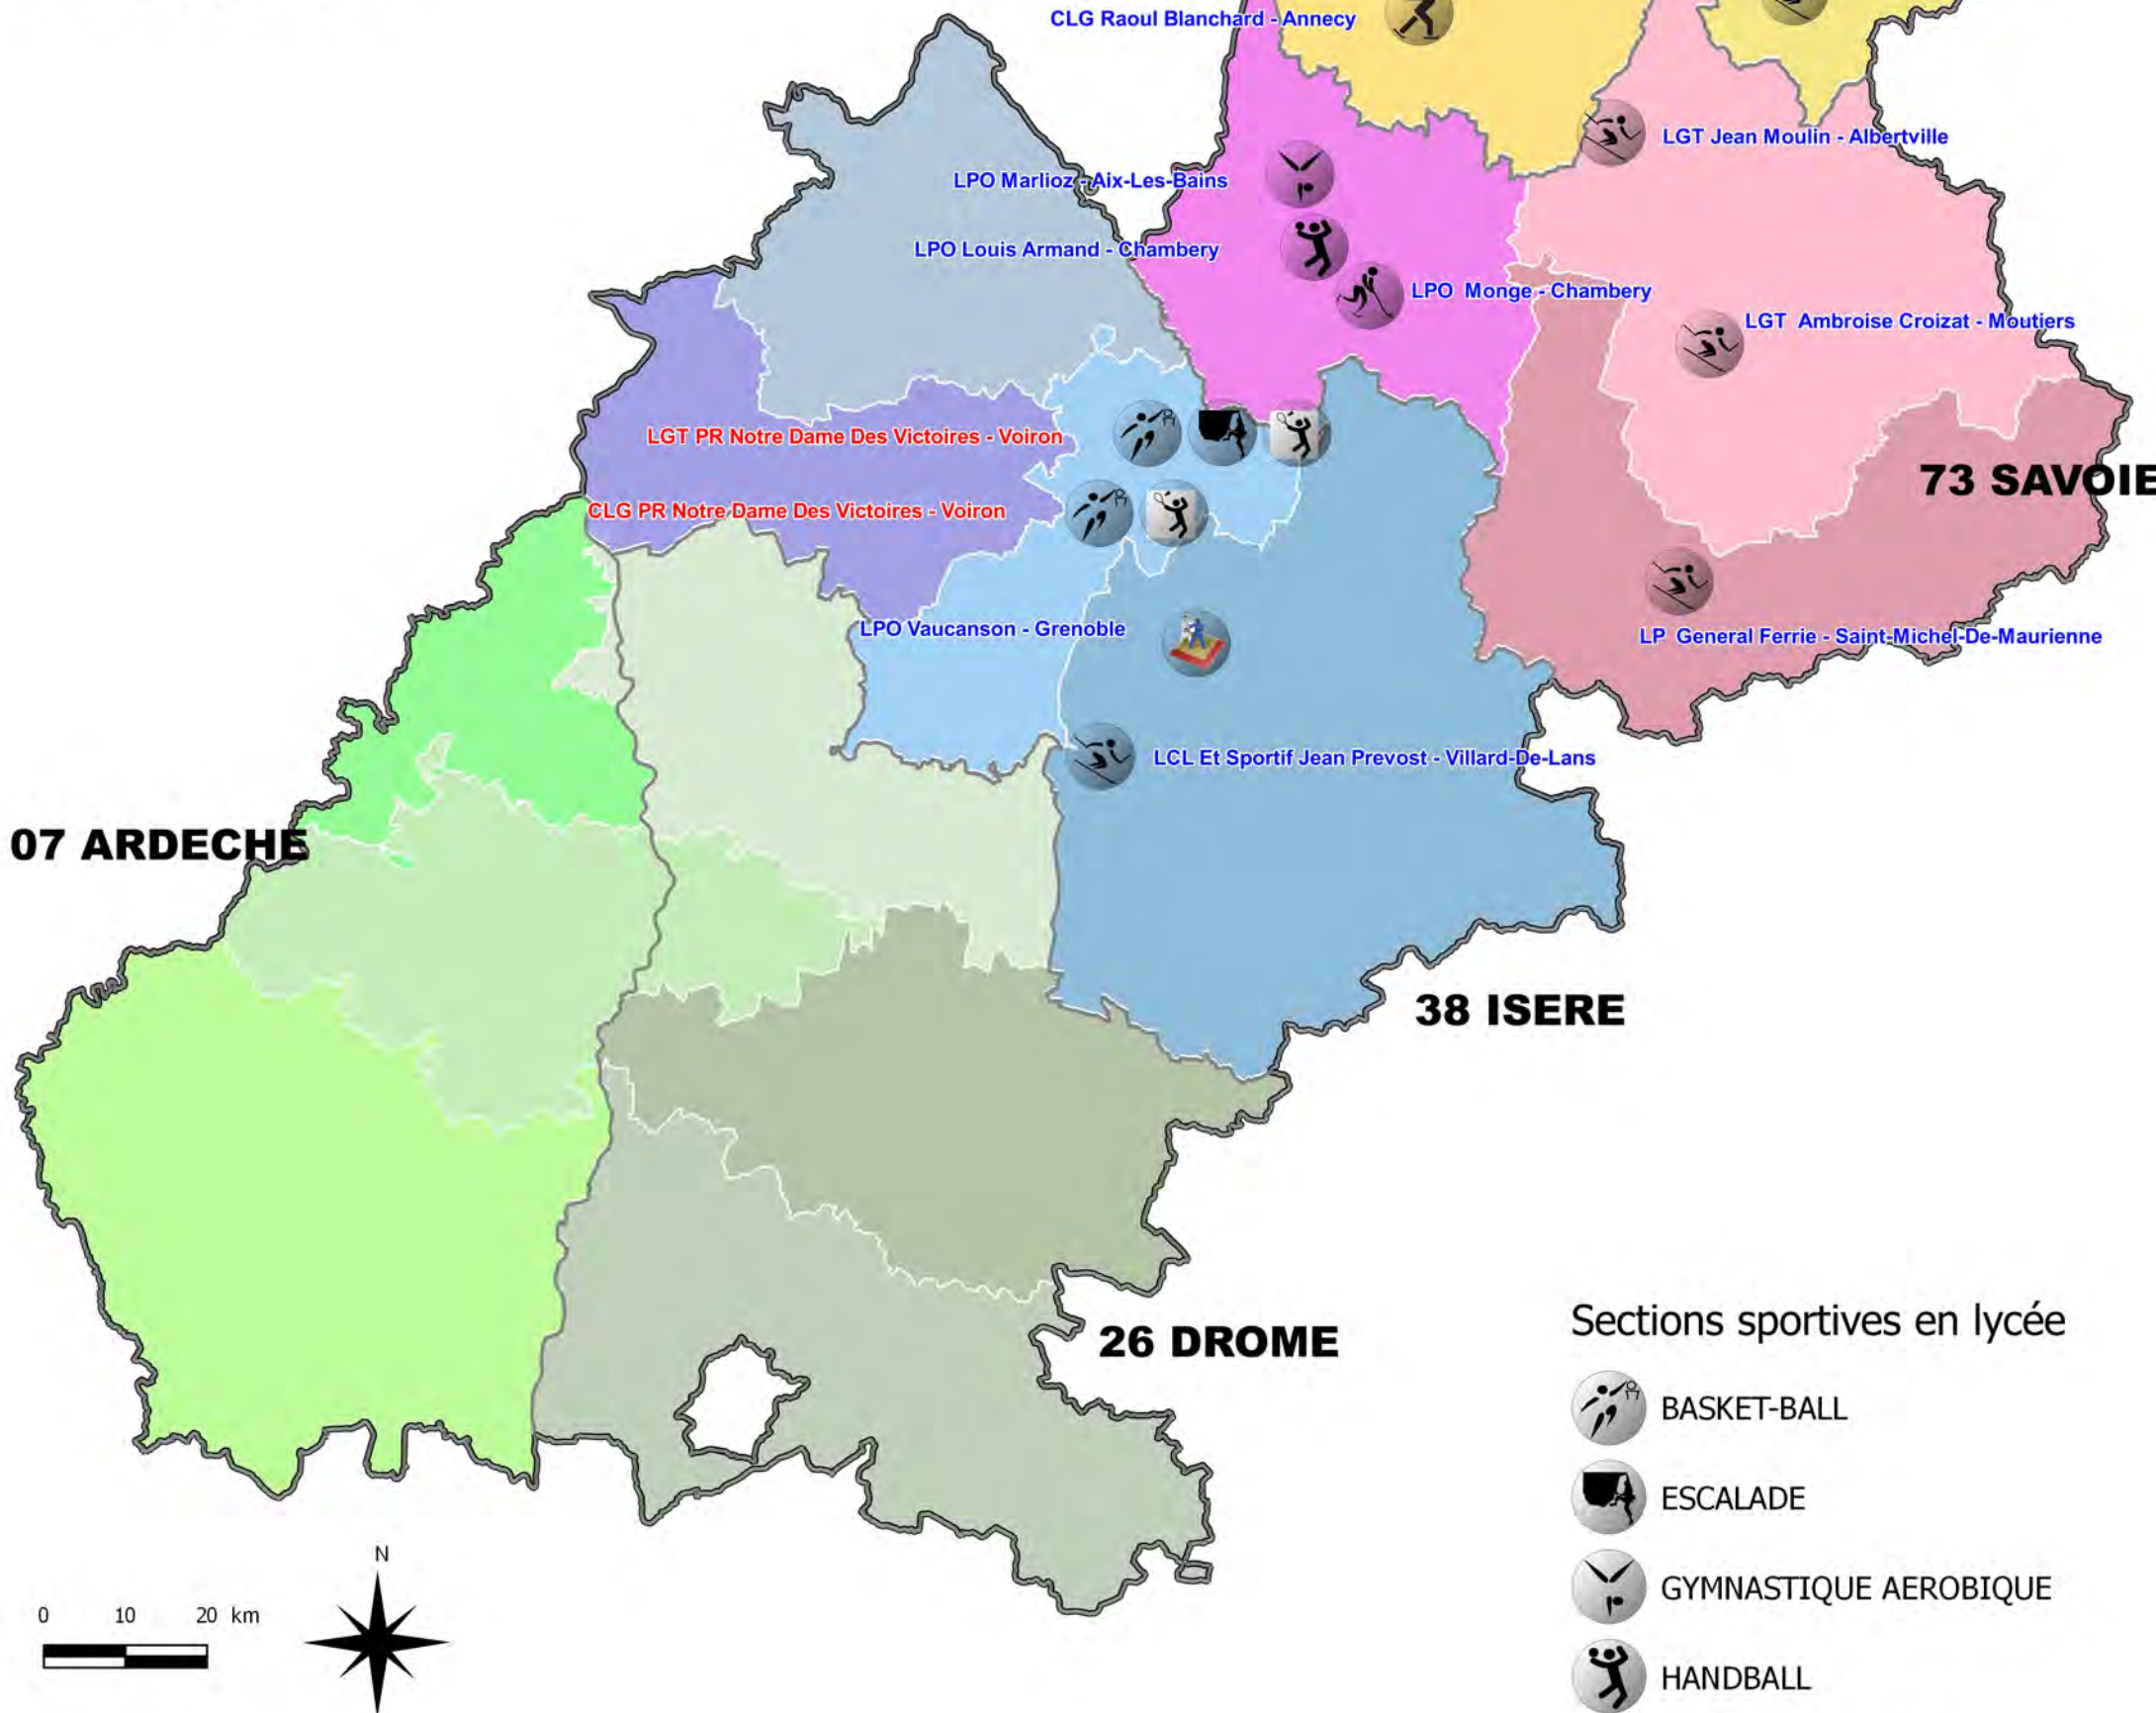

Les sections sportives de haut-niveau

Sections sportives de haut-niveau

Année scolaire 2017-2018

74 HAUTE-SAVOIE

Académie de Grenoble

07 ARDECHE

26 DROME

38 ISERE