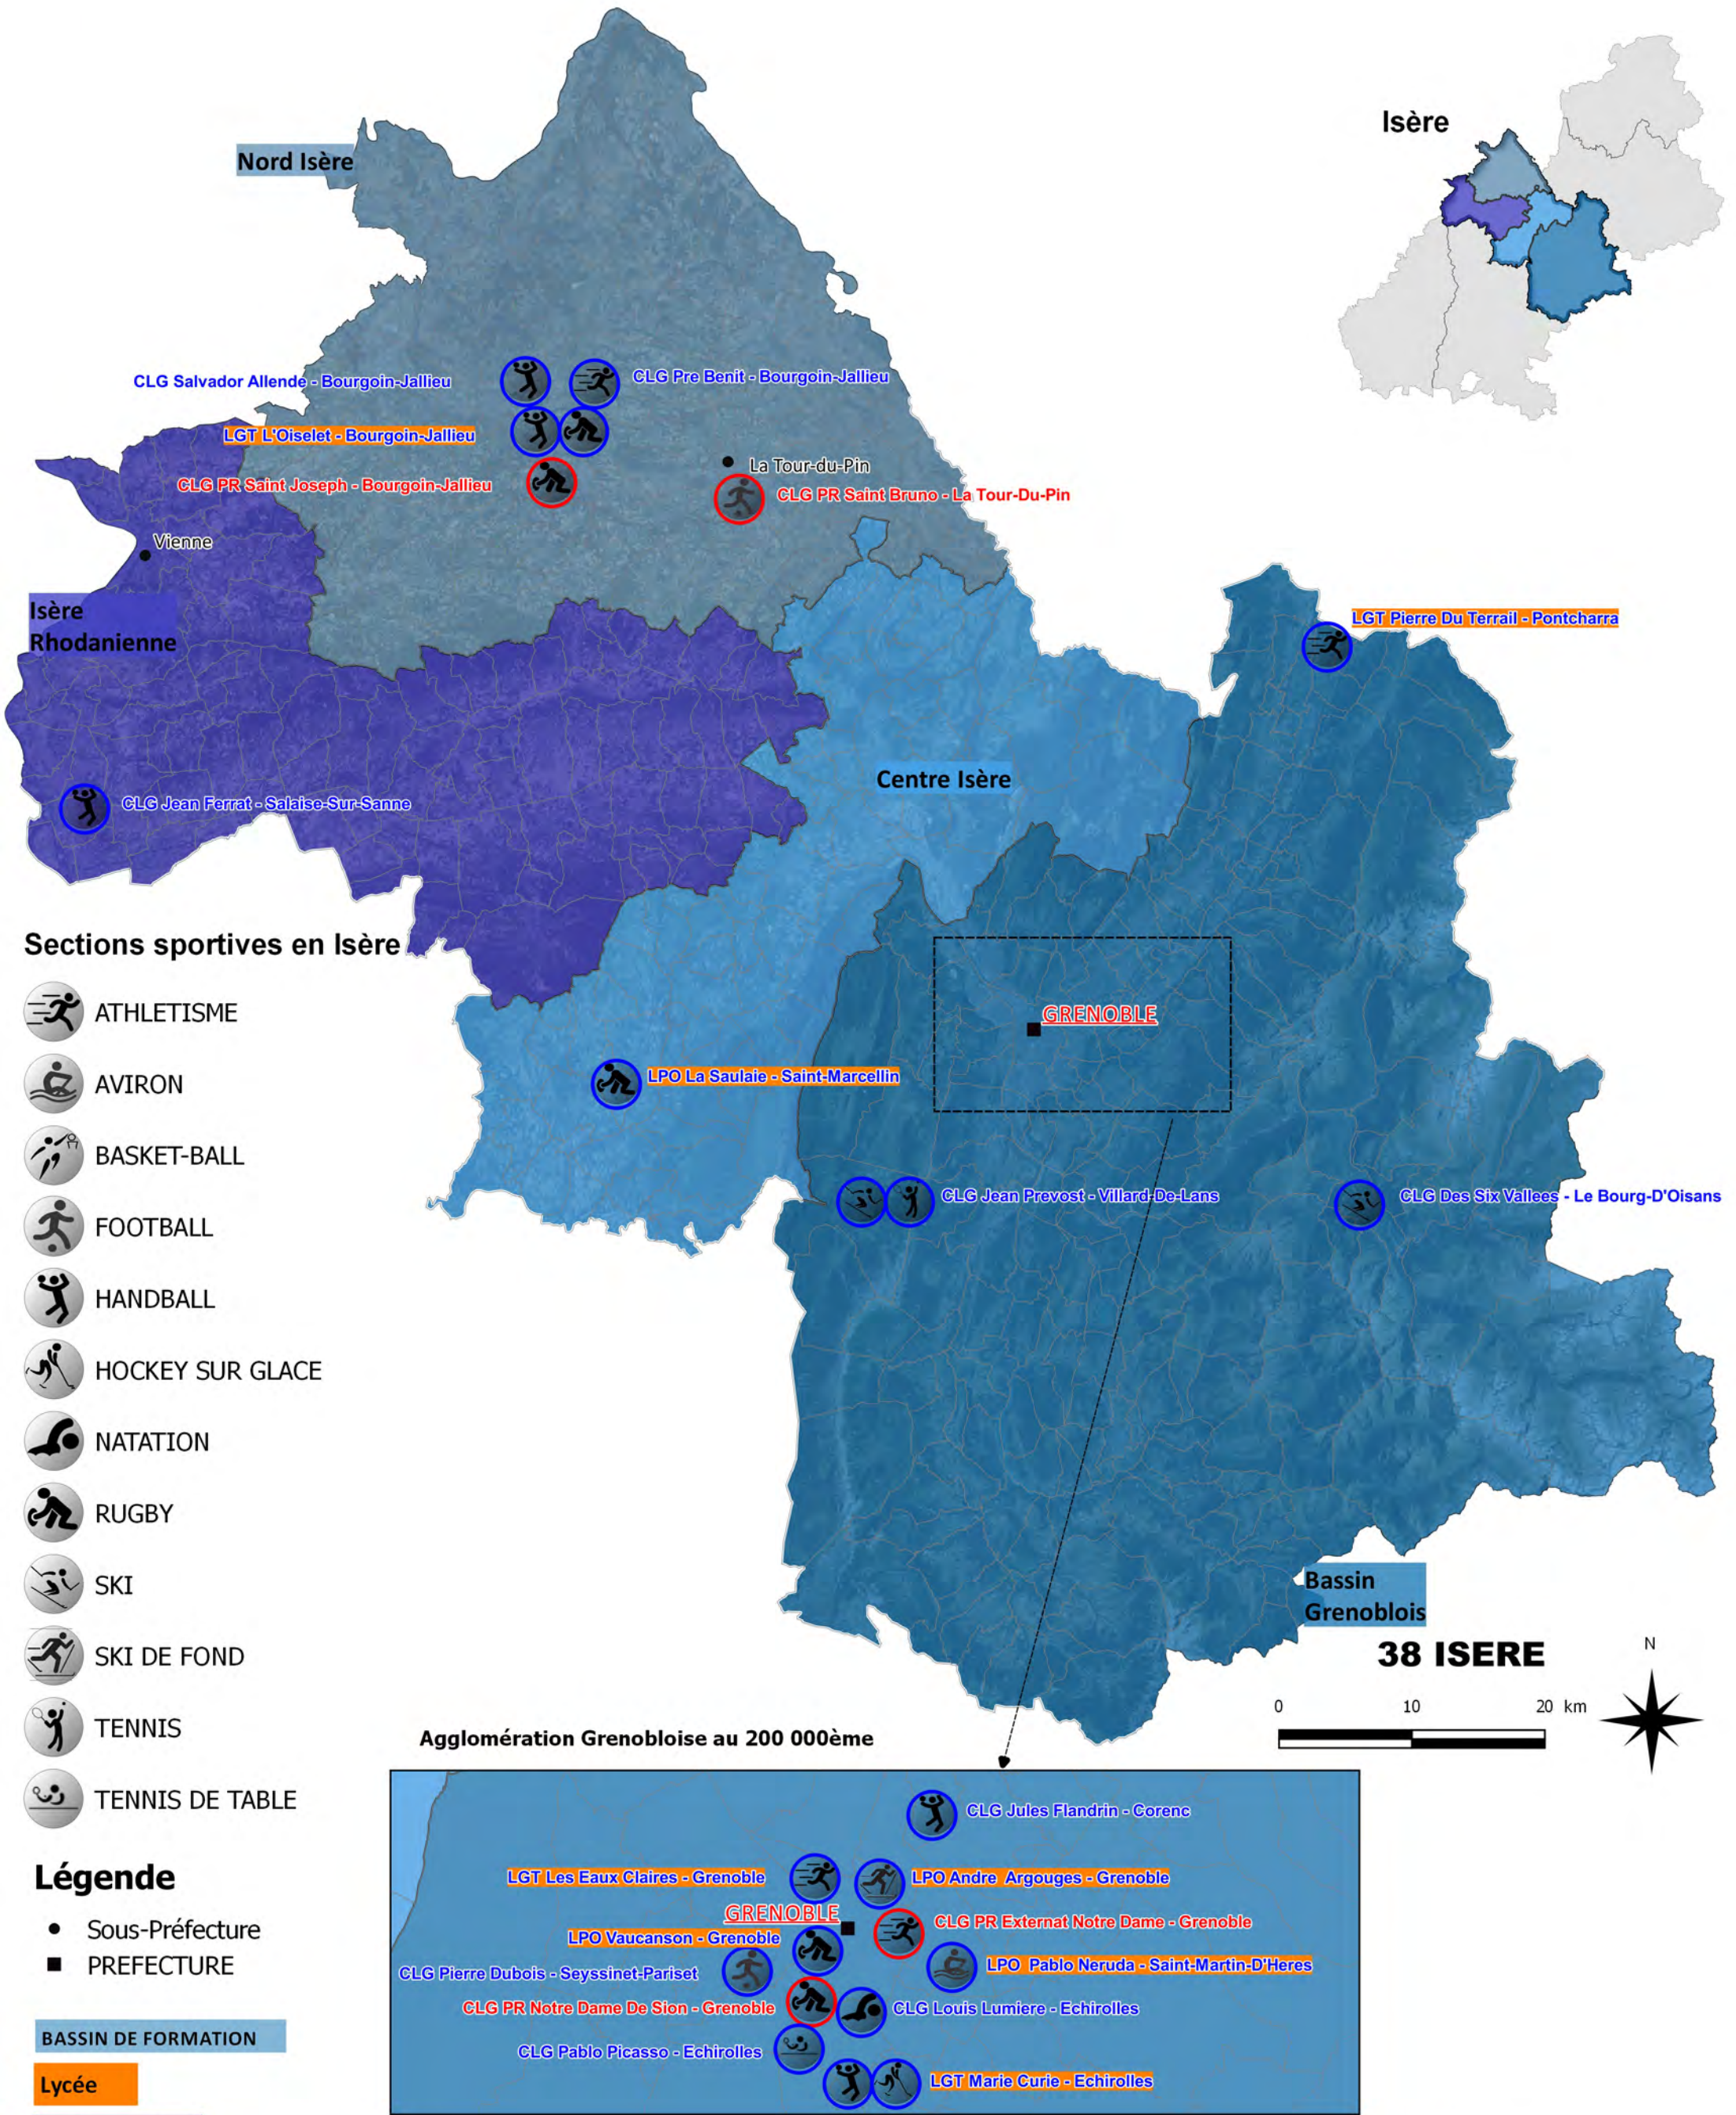

Sections sportives scolaires dans les établissements du second degré publics et privés sous-contrat

Année scolaire 2017-2018