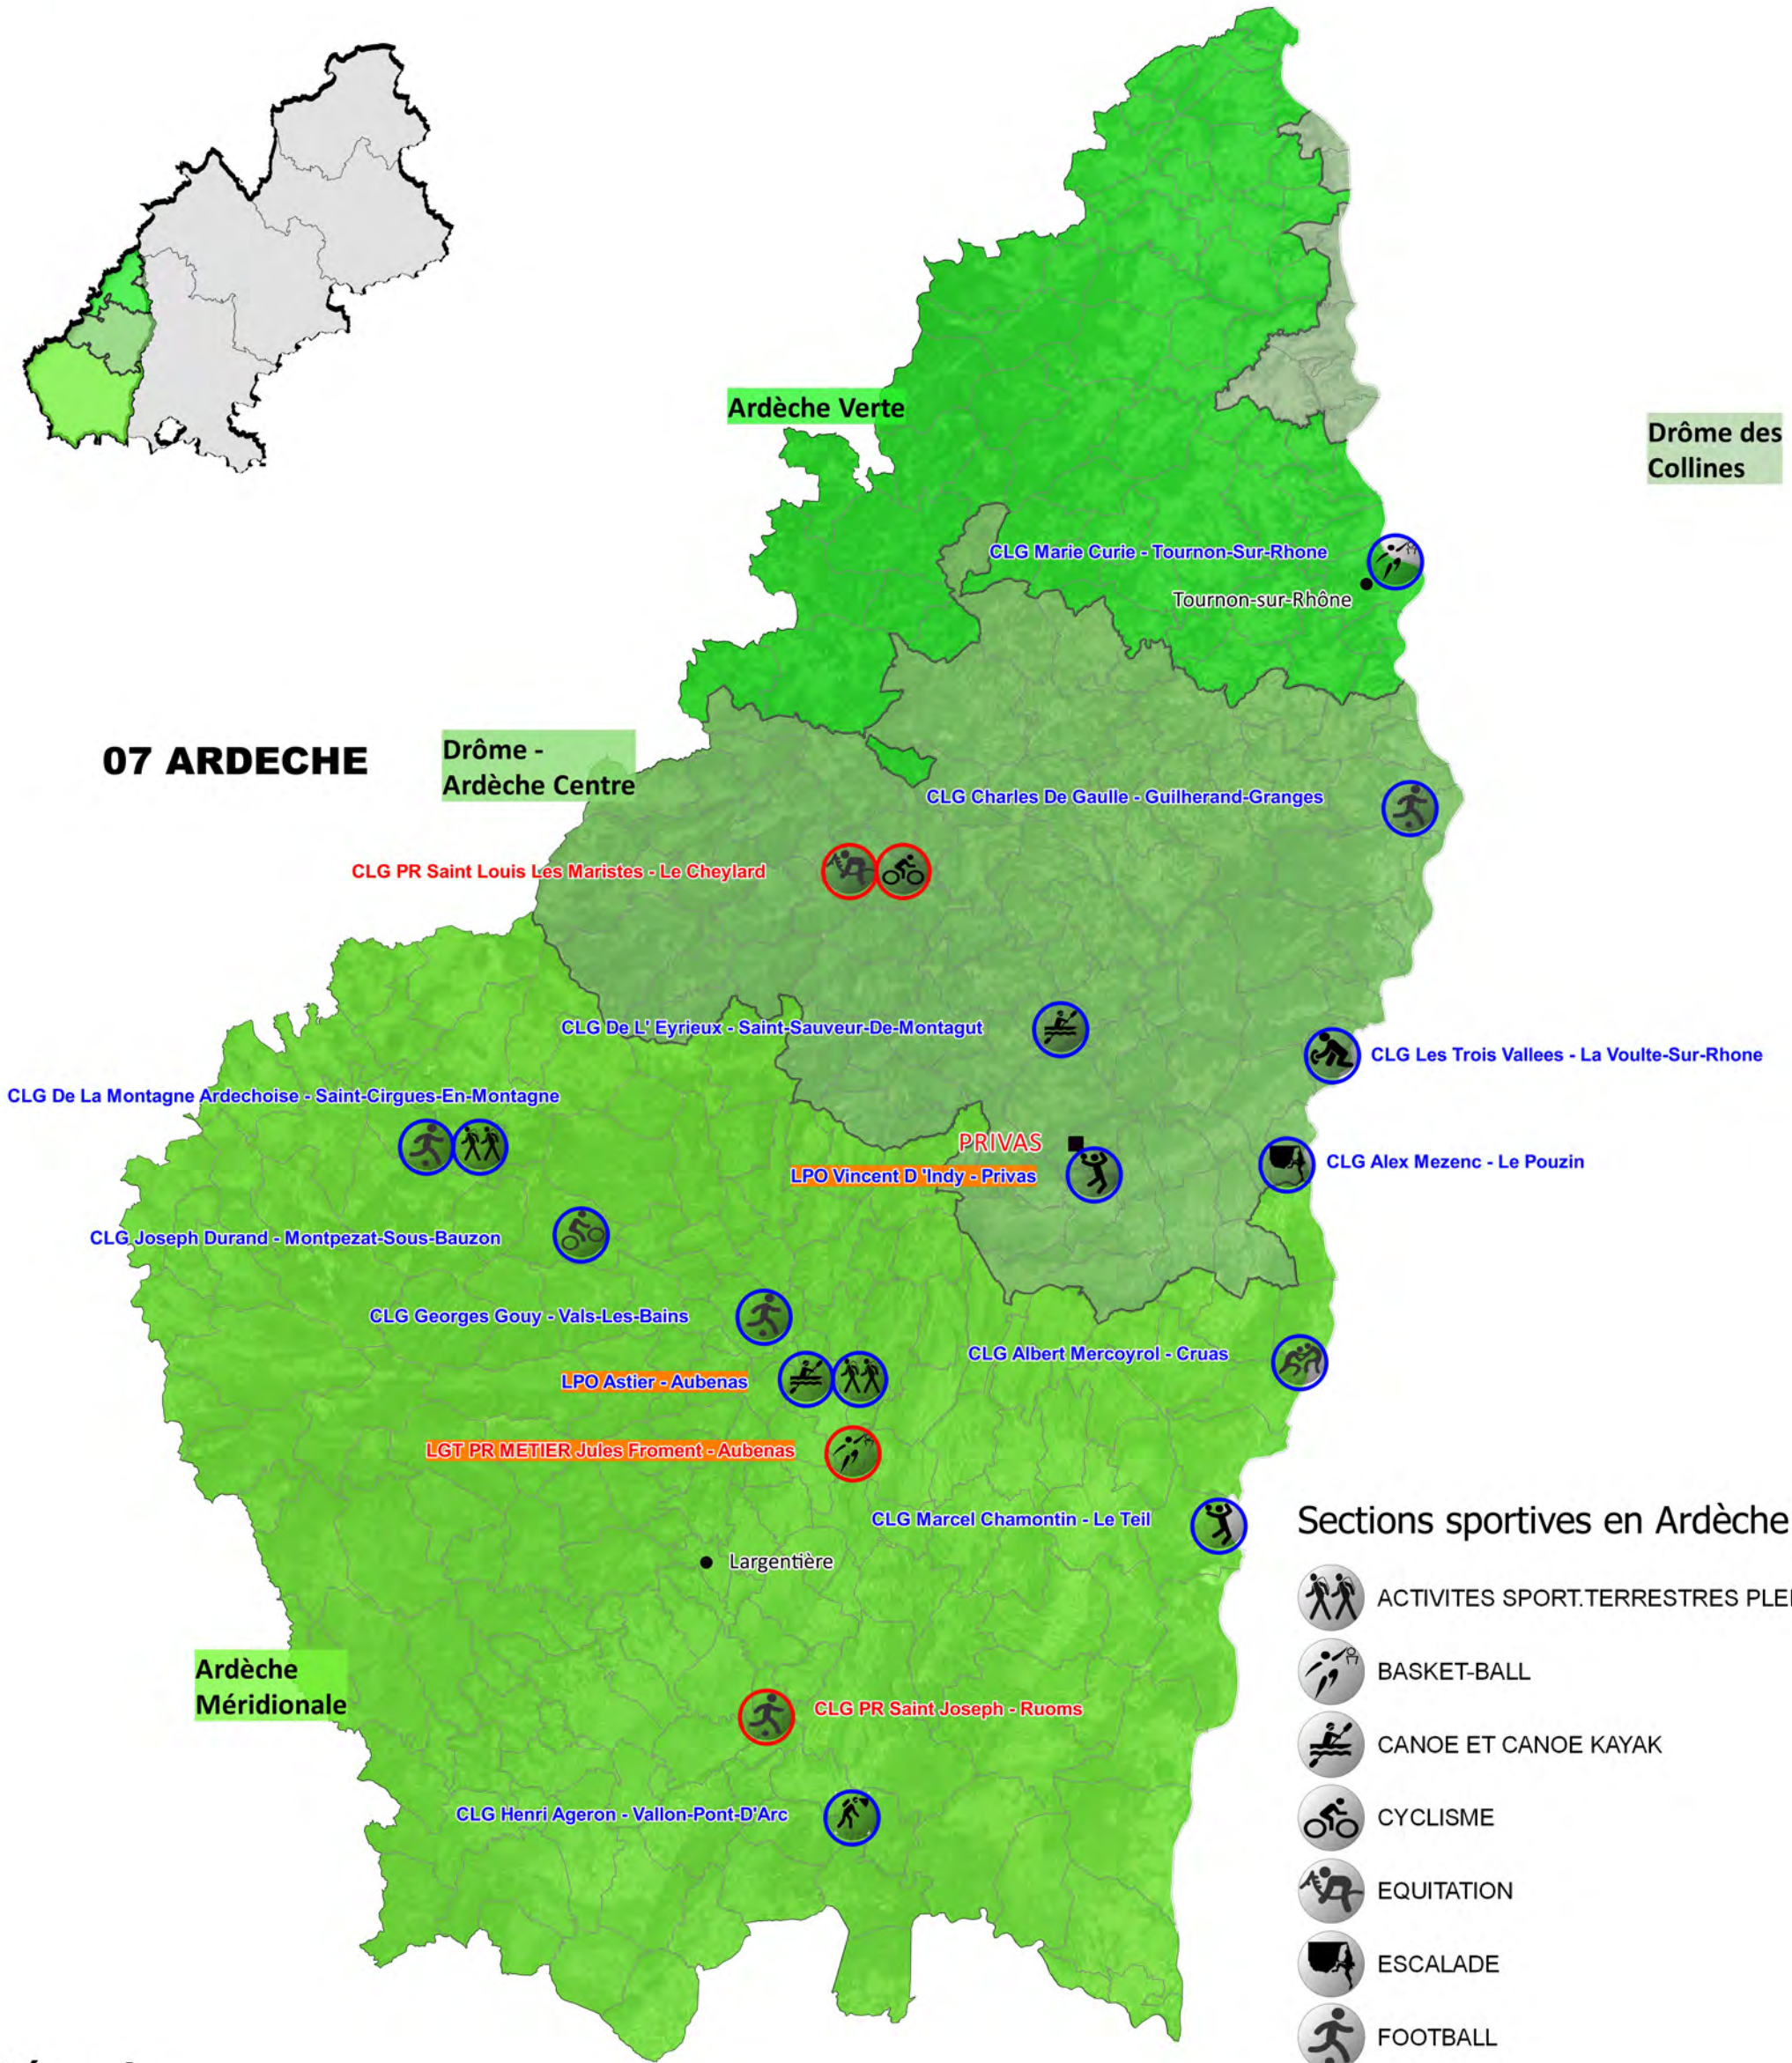

Sections sportives scolaires dans les établissements du second degré publics et privés sous-contrat Année scolaire 2017-2018

Sections sportives en Ardèche

- ACTIVITES SPORT.TERRESTRES PLEINE NATURE
- BASKET-BALL
- CANOE ET CANOE KAYAK
- CYCLISME
- EQUITATION
- ESCALADE
- FOOTBALL
- HANDBALL
- LUTTES
- RUGBY
- SPELEOLOGIE
- TENNIS
- VTT

Légende

- Sous-Préfecture
- PREFECTURE

Lycée

BASSIN DE FORMATION

Secteur public

Secteur privé sous contrat

Source fond de carte : IGN - BD TOPO 2012
Source de données : IRIG - RAMSESE - SESPAG - SYSCA

Edité le 22-01-2018 par le SESPAG