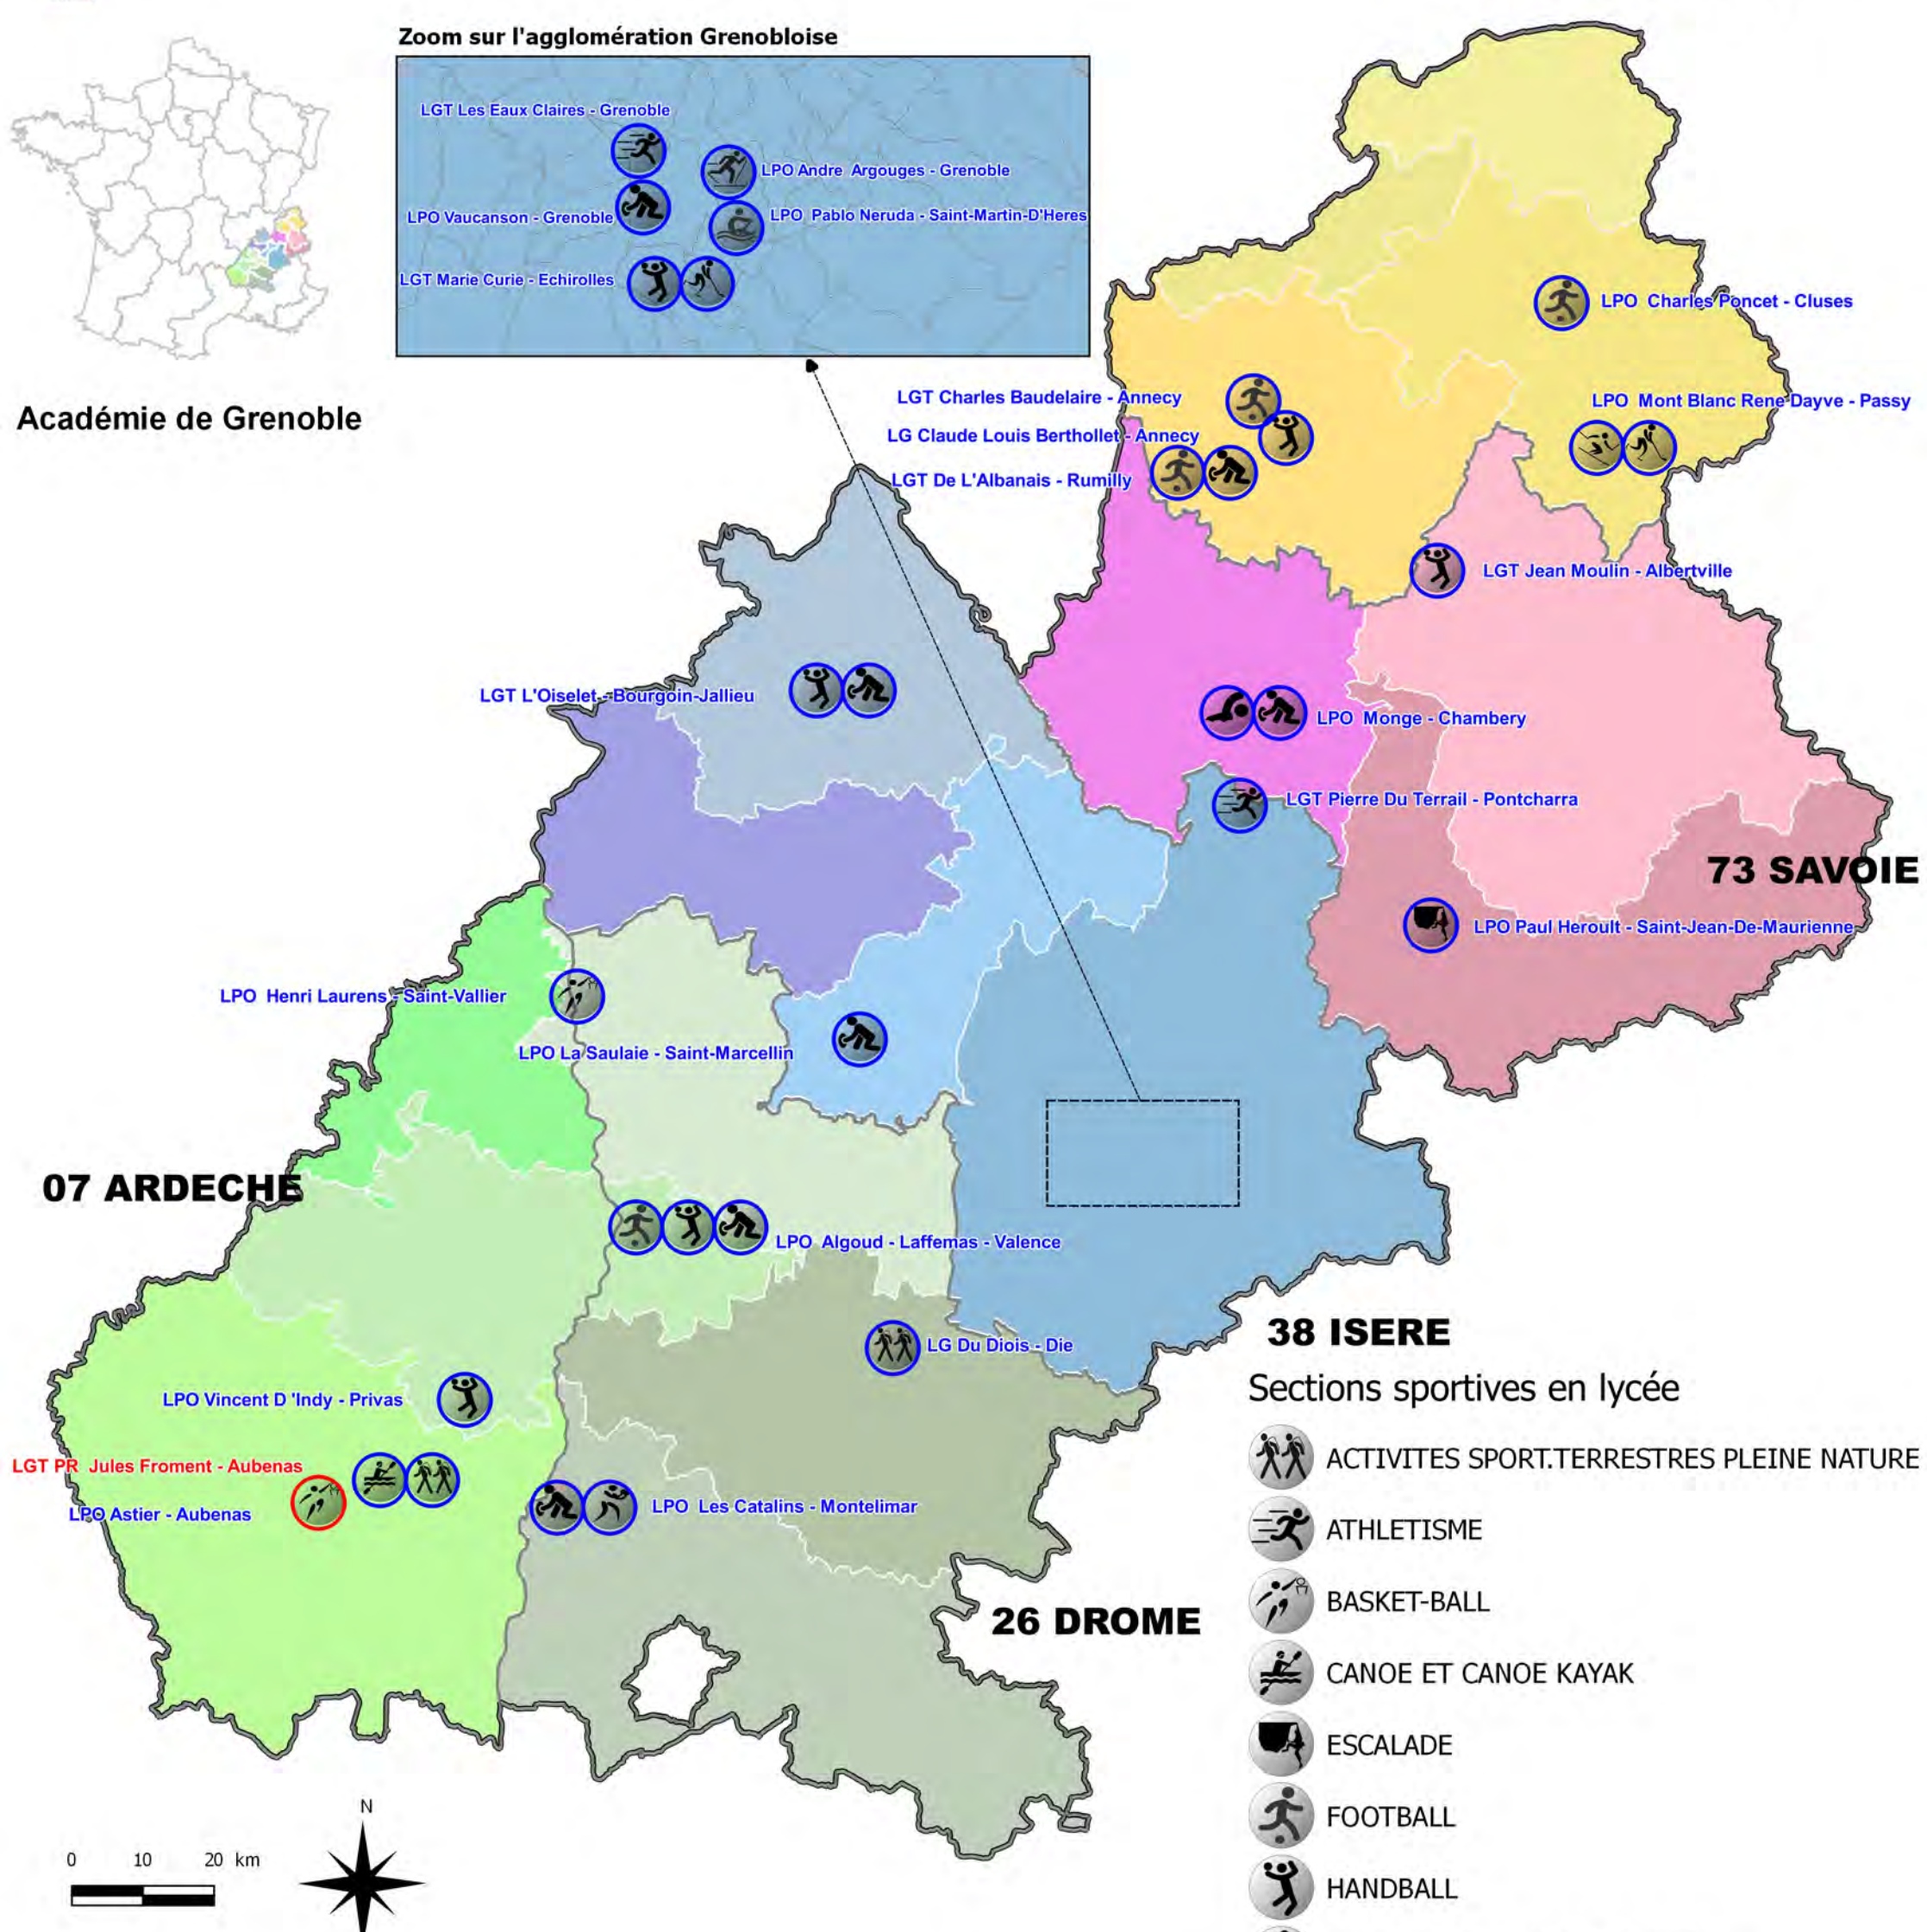

Sections sportives scolaires dans les lycées publics et privés sous-contrat

Année scolaire 2017-2018

74 HAUTE-SAVOIE

Zoom sur l'agglomération Grenobloise

Académie de Grenoble

- 38 ISERE**
- Sections sportives en lycée
- ACTIVITES SPORT.TERRESTRES PLEINE NATURE
 - ATHLETISME
 - BASKET-BALL
 - CANOE ET CANOE KAYAK
 - ESCALADE
 - FOOTBALL
 - HANDBALL
 - HANDBALL,HOCKEY SUR GLACE
 - HOCKEY SUR GLACE
 - NATATION ET ACTIV.SPORTIV. AQUATIQUES
 - PATINAGE ARTISTIQUE
 - RUGBY
 - SKI
 - SPELEOLOGIE
 - BOXE FRANCAISE

Légende

- Fond de carte**
- Contour d'académie
 - Contour de bassin
 - Sous-Préfecture
 - PREFECTURE
- BASSIN DE FORMATION**
- Secteur public
 - Secteur privé sous contrat

Source fond de carte : IGN - BD TOPO 2012
Source de données : IRIG - RAMSESE - SESPAG - SYSCA