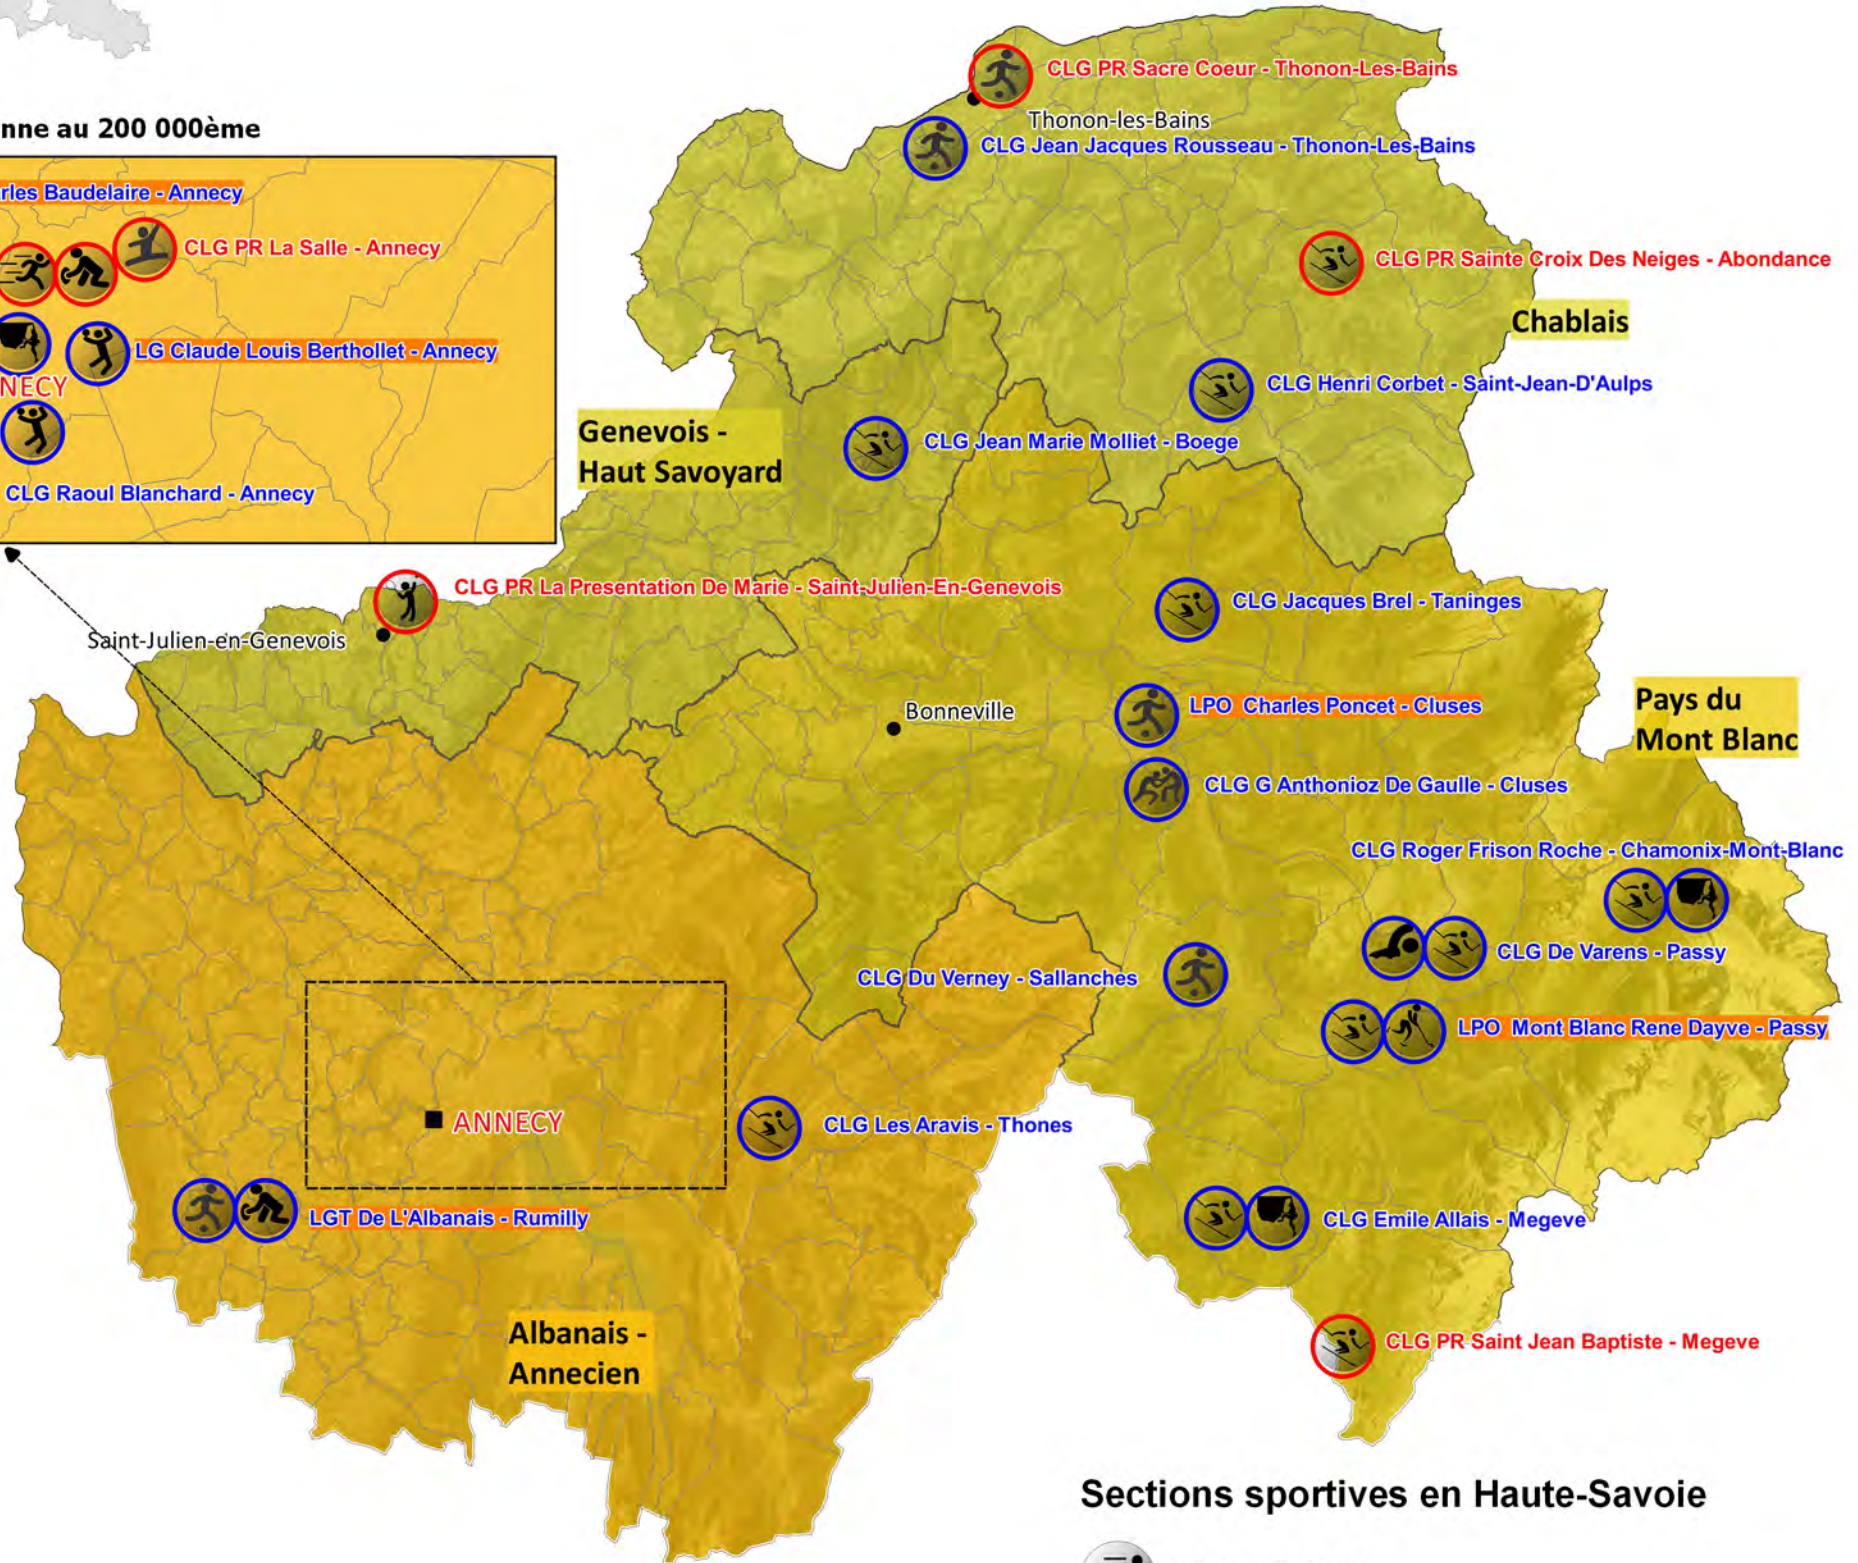

74 HAUTE-SAVOIE

Agglomération Annécienne au 200 000ème