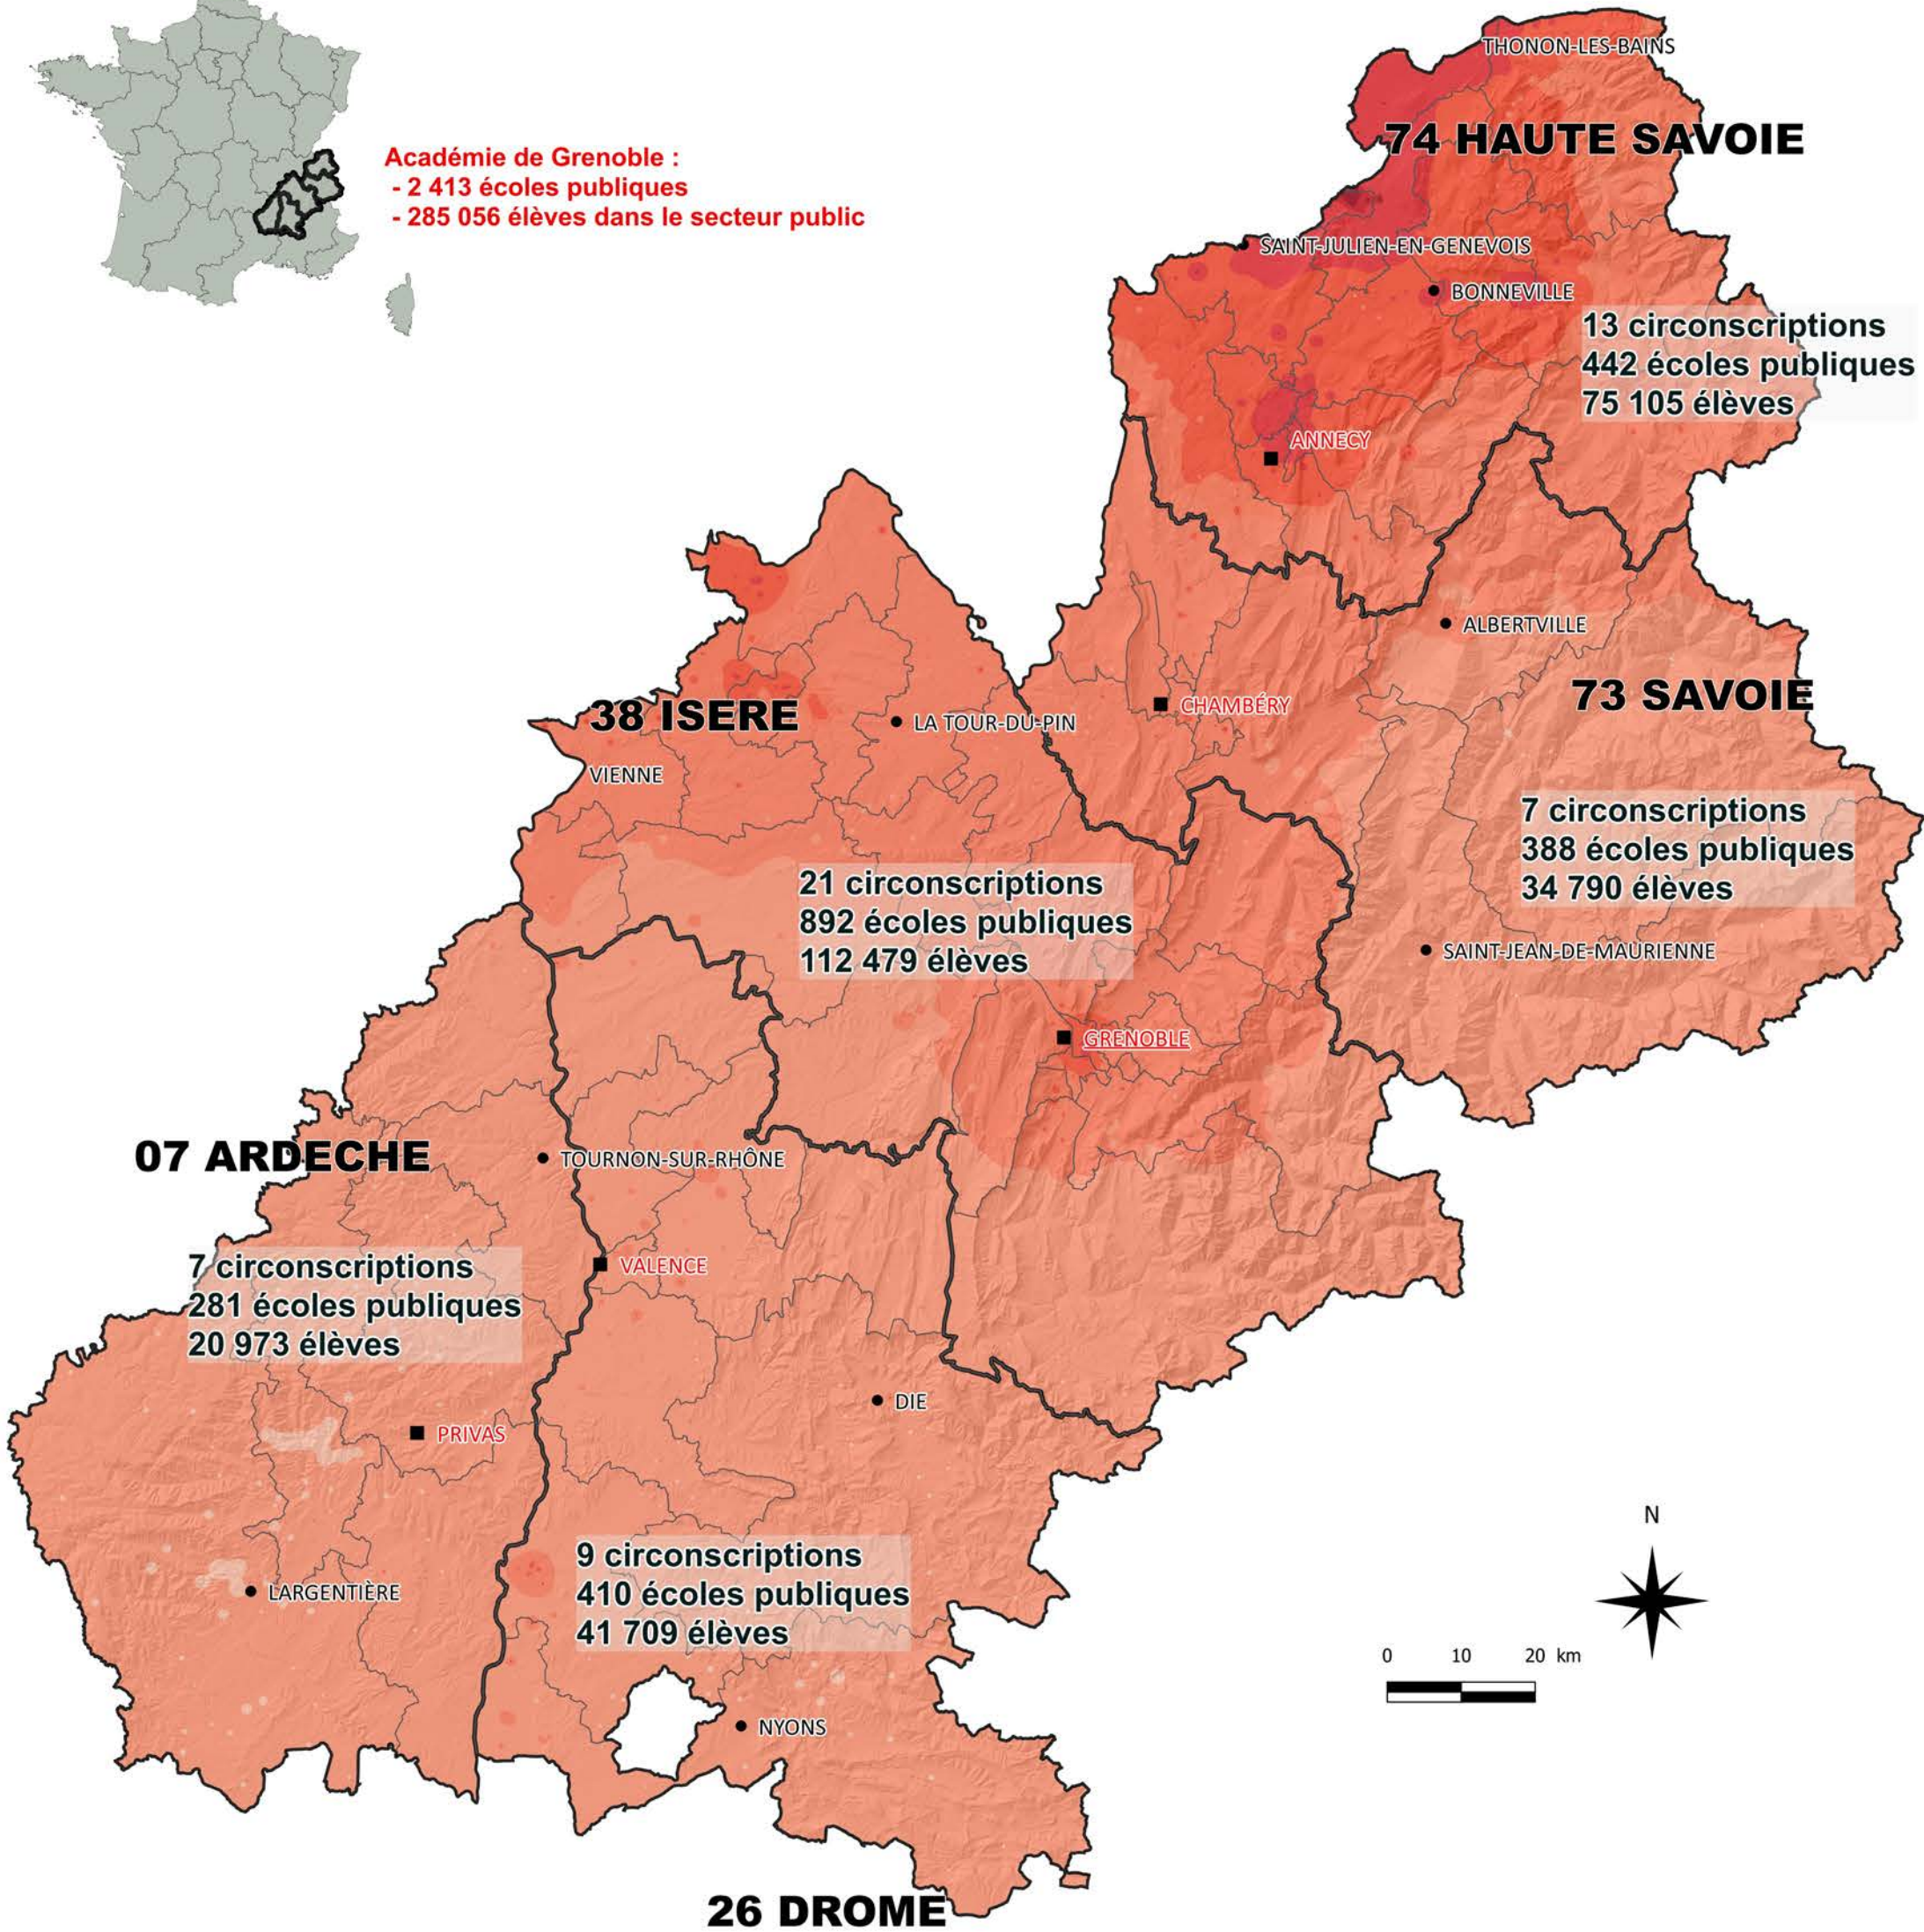

Les 57 circonscriptions avec école de rattachement

Année scolaire 2023-2024

Académie de Grenoble :
- 2 413 écoles publiques
- 285 056 élèves dans le secteur public

- Légende**
- SOUS-PREFECTURE
 - PREFECTURE
 - Contour de circonscription
 - Contour de département

Source fond de carte : IGN - BD TOPO 2017 - INSEE 2023
Source de données : RAMSESE - Constat 1D du 04-01-2023