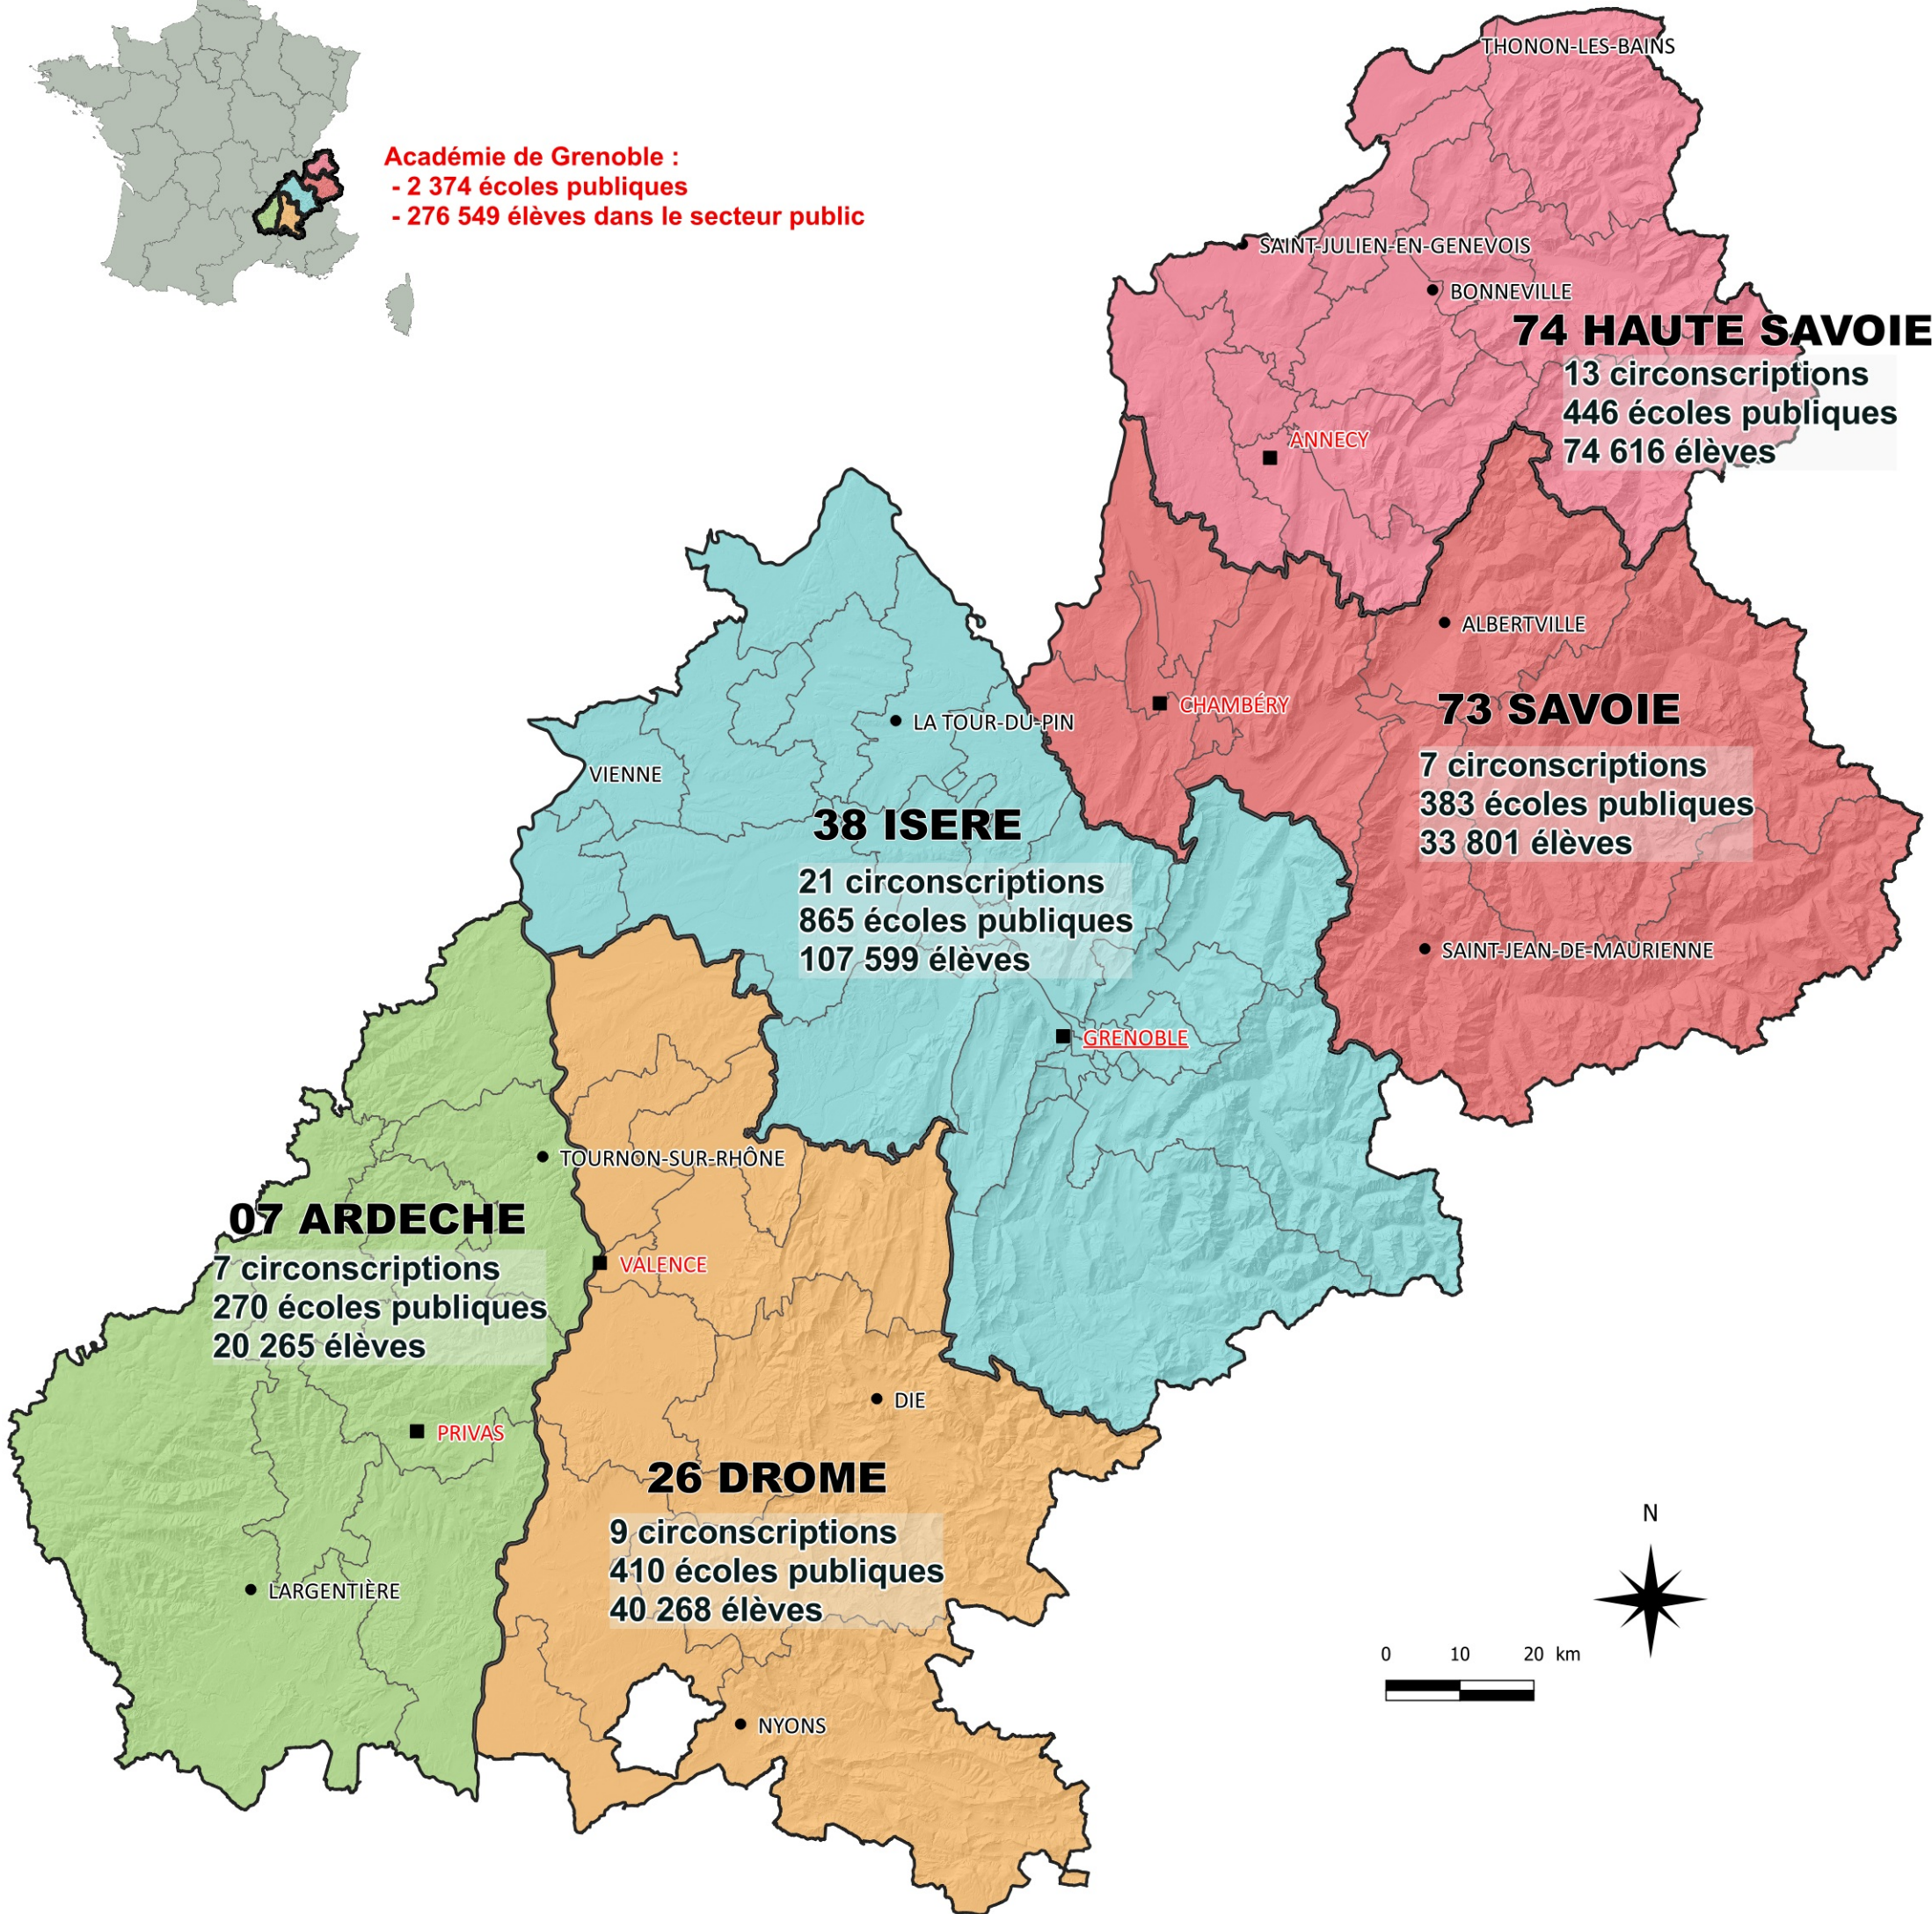

Les 57 circonscriptions avec école de rattachement

Année scolaire 2025-2026

Académie de Grenoble :
- 2 374 écoles publiques
- 276 549 élèves dans le secteur public

- Légende**
- SOUS-PREFECTURE
 - PREFECTURE
 - Contour de circonscription
 - Contour de département